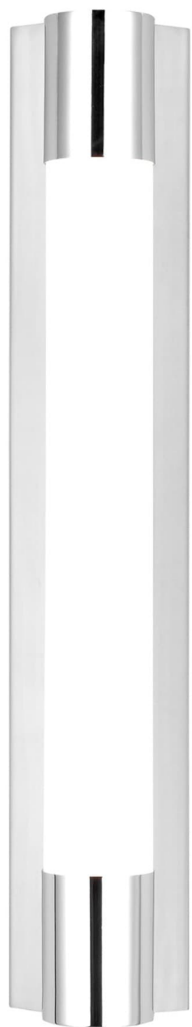

Спецификация Артикул: CW1271CH

Бра для ванной

Loring Medium Vanity

дизайнер: Chapman & Myers

Ширина: 12.7 см

Высота: 68.6 см

Задняя панель: DP

Цоколь: 1 - Integrated - Array

Рейтинг: Damp Rated

Абажур: Glass White

Отделка: Хром

VISUAL COMFORT & Co.

spb LIGHTING

Санкт-Петербург, Академика Павлова д. 6 к. 1,

ежедневно 10:00 – 20:00

sales@spblighting.ru