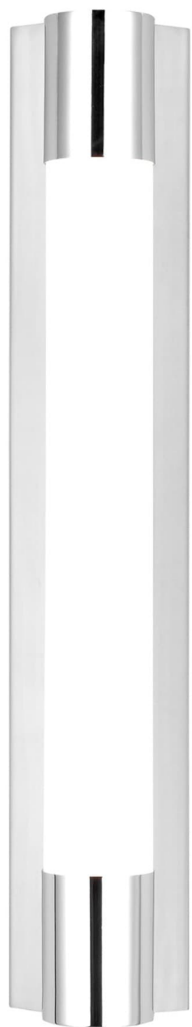

Спецификация    Артикул: CW1271CH

Бра для ванной

## Loring Medium Vanity

дизайнер: Chapman & Myers

Ширина: 12.7 см

Высота: 68.6 см

Задняя панель: DP

Цоколь: 1 - Integrated - Array

Рейтинг: Damp Rated

Абажур: Glass White