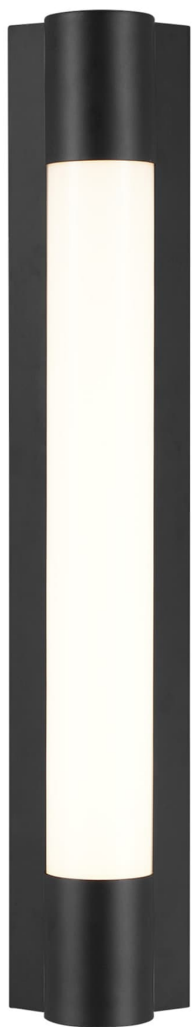

Спецификация    Артикул: CW1271MBK

Бра для ванной

## Loring Medium Vanity

дизайнер: Chapman & Myers

Ширина: 12.7 см

Высота: 68.6 см

Задняя панель: DP

Цоколь: 1 - Integrated - Array

Рейтинг: Damp Rated

Абажур: Glass White