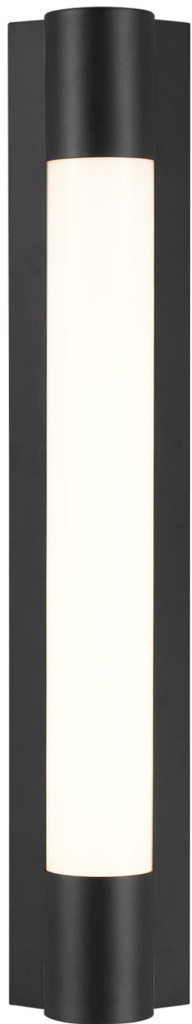

Спецификация Артикул: CW1271MBK

Бра для ванной

Loring Medium Vanity

дизайнер: Chapman & Myers

Ширина: 12.7 см

Высота: 68.6 см

Задняя панель: DP

Цоколь: 1 - Integrated - Array

Рейтинг: Damp Rated

Абажур: Glass White

Отделка: Черная полночь

VISUAL COMFORT & Co.

spb LIGHTING

Санкт-Петербург, Академика Павлова д. 6 к. 1,

ежедневно 10:00 - 20:00

sales@spblighting.ru