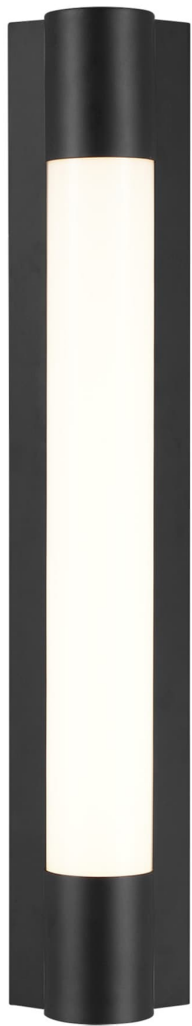

Спецификация Артикул: CW1271MBK

Бра для ванной

Loring Medium Vanity

дизайнер: Chapman & Myers

Ширина: 12.7 см

Высота: 68.6 см

Задняя панель: DP

Цоколь: 1 - Integrated - Array

Рейтинг: Damp Rated

Абажур: Glass White

Отделка: Черная полночь

VISUAL COMFORT & Co.

spb LIGHTING

Санкт-Петербург, Академика Павлова д. 6 к. 1,

ежедневно 10:00 - 20:00

sales@spblighting.ru