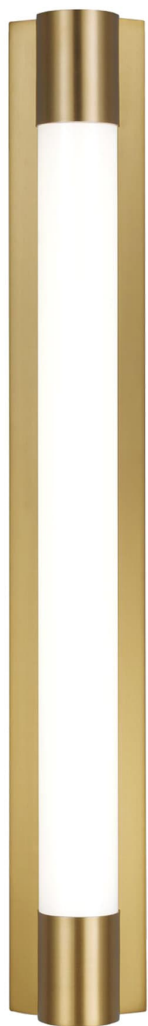

Спецификация Артикул: CW1281BBS

Бра для ванной

Loring Large Vanity

дизайнер: Chapman & Myers

Ширина: 12.7 см

Высота: 91.4 см

Задняя панель: DP

Цоколь: 1 - Integrated - Array

Рейтинг: Damp Rated

Абажур: Glass White

Отделка: Полированная латунь

VISUAL COMFORT & CO.

spb LIGHTING

Санкт-Петербург, Академика Павлова д. 6 к. 1,

ежедневно 10:00 – 20:00

sales@spblighting.ru