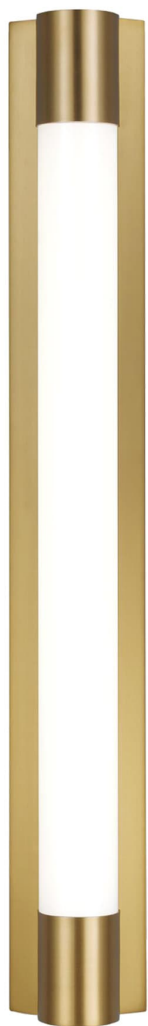

Спецификация

Артикул: CW1281BBS

Бра для ванной

Loring Large Vanity

дизайнер: Chapman & Myers

Ширина: 12.7 см

Высота: 91.4 см

Задняя панель: DP

Цоколь: 1 - Integrated - Array

Рейтинг: Damp Rated

Абажур: Glass White

Отделка: Полированная латунь

VISUAL COMFORT & Co.

ГАЛЕРЕЯ СВЕТА SPB LIGHTING

Санкт-Петербург, ДЦ «Design District DAA»,
Красногвардейская площадь 3Е, 1 этаж,
главный вход, ежедневно 11:00 - 20:00
sales@spblighting.ru +7 812 4678 588