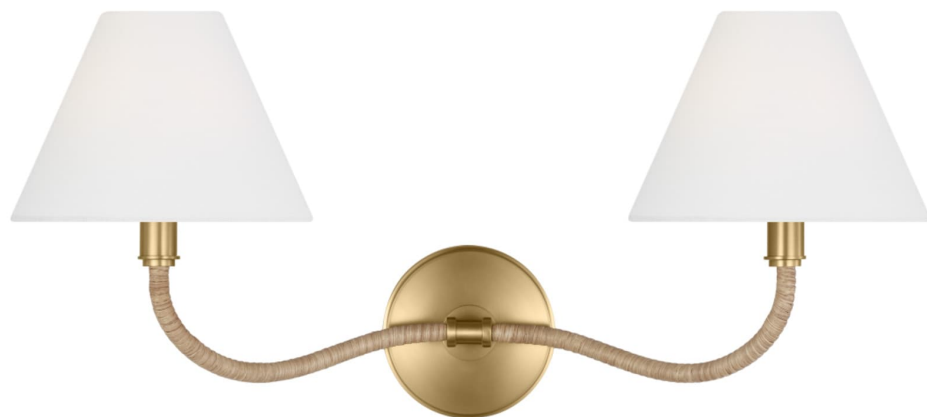

Спецификация Артикул: CW1302BBS

Декоративное бра

Laguna Double Sconce

дизайнер: Chapman & Myers

Ширина: 53.3 см

Высота: 22.9 см

Задняя панель: D

Цоколь: 2 - Candelabra - Torpedo

Рейтинг: Damp Rated

Абажур: Ткань белый лен

Отделка: Полированная латунь

VISUAL COMFORT & CO.

spb LIGHTING

Санкт-Петербург, Академика Павлова д. 6 к. 1,

ежедневно 10:00 – 20:00

sales@spblighting.ru