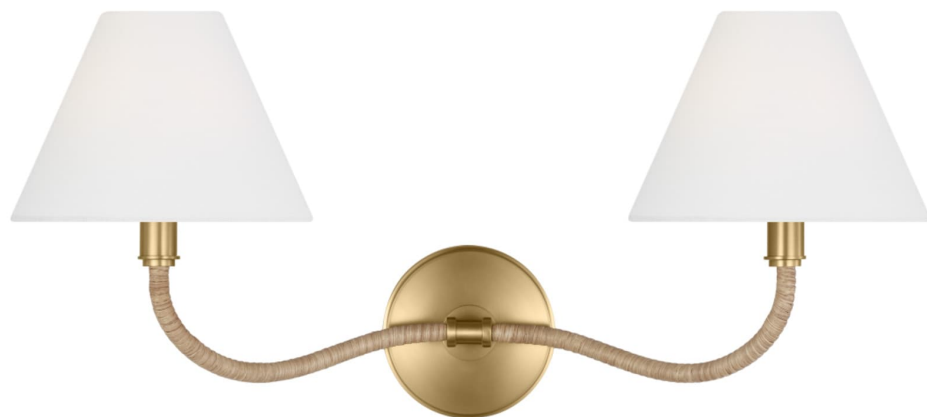

Спецификация Артикул: CW1302BBS

Декоративное бра

Laguna Double Sconce

дизайнер: Chapman & Myers

Ширина: 53.3 см

Высота: 22.9 см

Задняя панель: D

Цоколь: 2 - Candelabra - Torpedo

Рейтинг: Damp Rated

Абажур: Ткань белый лен

Отделка: Полированная латунь

VISUAL COMFORT & Co.

spb LIGHTING

Санкт-Петербург, Академика Павлова д. 6 к. 1,

ежедневно 10:00 – 20:00

sales@spblighting.ru