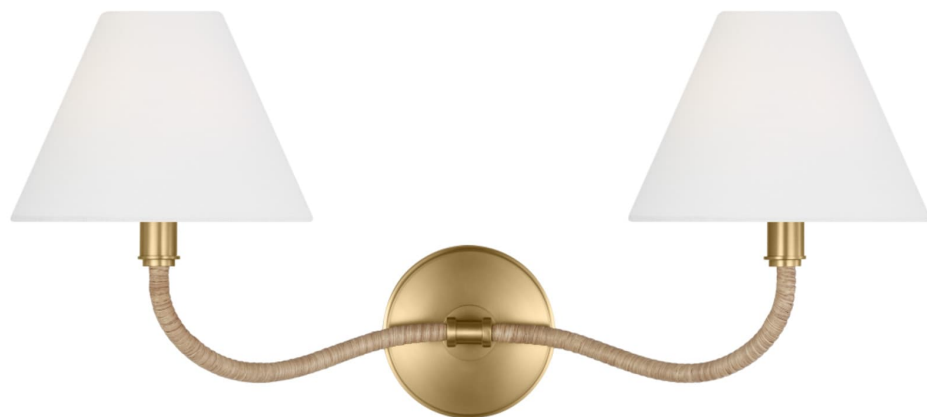

Спецификация    Артикул: CW1302BBS

Декоративное бра

## Laguna Double Sconce

дизайнер: Chapman & Myers

Ширина: 53.3 см

Высота: 22.9 см

Задняя панель: D

Цоколь: 2 - Candelabra - Torpedo

Рейтинг: Damp Rated

Абажур: Ткань белый лен