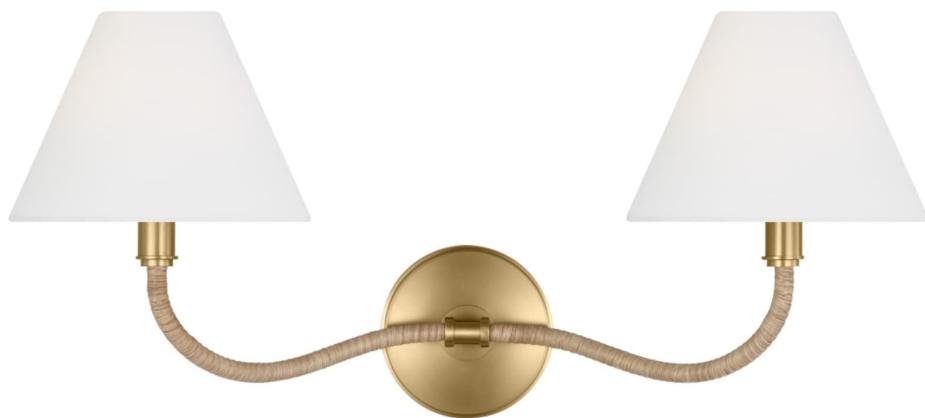

Спецификация Артикул: CW1302BBS

Декоративное бра

Laguna Double Sconce

дизайнер: Chapman & Myers

Ширина: 53.3 см

Высота: 22.9 см

Задняя панель: D

Цоколь: 2 - Candelabra - Torpedo

Рейтинг: Damp Rated

Абажур: Ткань белый лен

Отделка: Полированная латунь

VISUAL COMFORT & Co.

spb LIGHTING

Санкт-Петербург, Академика Павлова д. 6 к. 1,

ежедневно 10:00 – 20:00

sales@spblighting.ru