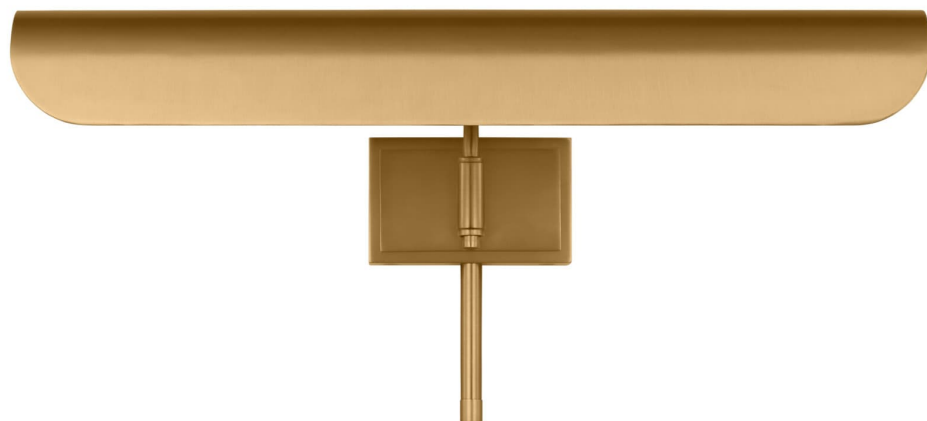

Спецификация Артикул: CW1322BBS

Подсветка для картин

Hull 18" Picture Light

дизайнер: Chapman & Myers

Ширина: 45.7 см

Высота: 17.8 см

Задняя панель: DP

Цоколь: 2 - Candelabra - T10

Рейтинг: Damp Rated

Абажур: Steel Burnished Brass

Отделка: Полированная латунь

VISUAL COMFORT & CO.

spb LIGHTING

Санкт-Петербург, Академика Павлова д. 6 к. 1,

ежедневно 10:00 – 20:00

sales@spblighting.ru