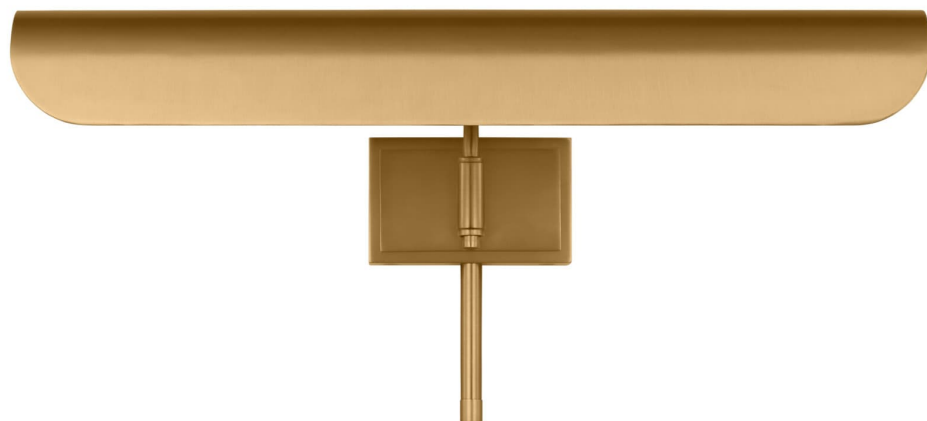

Спецификация    Артикул: CW1322BBS

Подсветка для картин

## Hull 18" Picture Light

дизайнер: Chapman & Myers

Ширина: 45.7 см

Высота: 17.8 см

Задняя панель: DP

Цоколь: 2 - Candelabra - T10

Рейтинг: Damp Rated

Абажур: Steel Burnished Brass