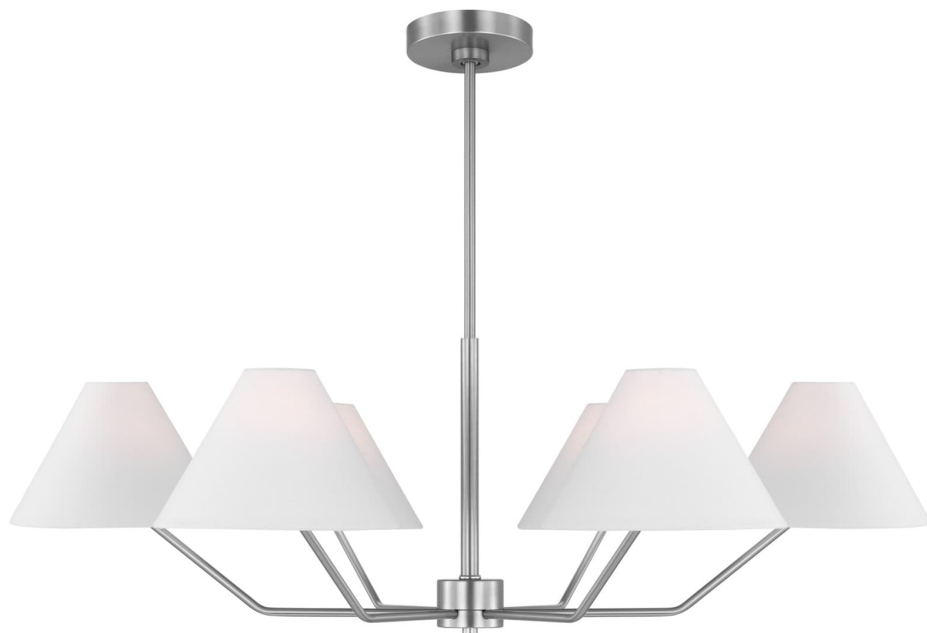

Спецификация Артикул: DJC1016BS

Люстра

Burke Large

дизайнер: Drew & Jonathan

Ширина: 96.5 см

Общая высота: 139.7 см

Высота: 30.5 см

Навес: D

Цоколь: 6 - Candelabra - Torpedo

Рейтинг: Damp Rated

Абажур: Ткань белый лен

Отделка: Матовая сталь

VISUAL COMFORT & CO.

spb LIGHTING

Санкт-Петербург, Академика Павлова д. 6 к. 1,

ежедневно 10:00 – 20:00