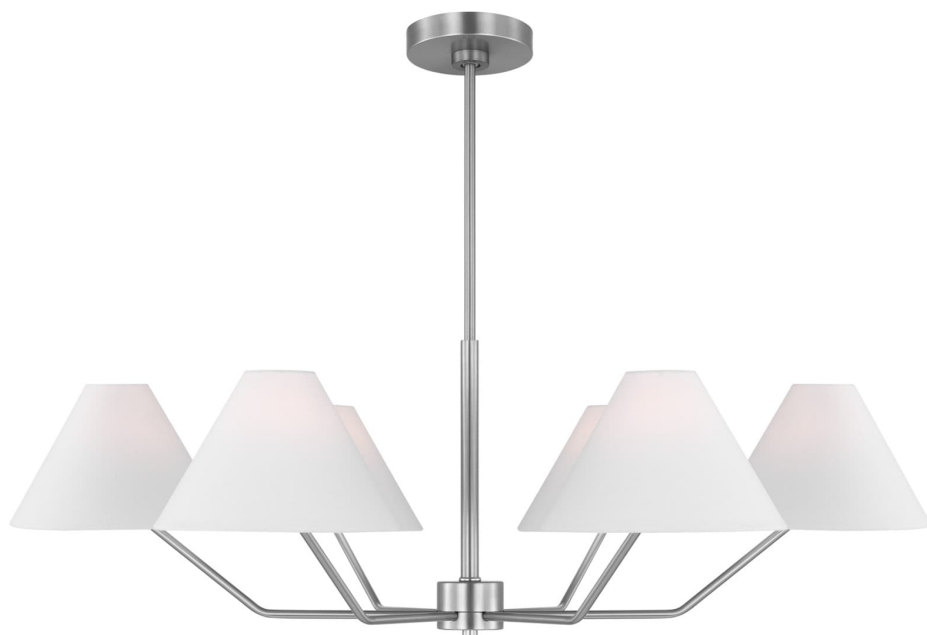

Спецификация Артикул: DJC1016BS

Люстра

Burke Large

дизайнер: Drew & Jonathan

Ширина: 96.5 см

Общая высота: 139.7 см

Высота: 30.5 см

Навес: D

Цоколь: 6 - Candelabra - Torpedo

Рейтинг: Damp Rated

Абажур: Ткань белый лен

Отделка: Матовая сталь

VISUAL COMFORT & Co.

spb LIGHTING

Санкт-Петербург, Академика Павлова д. 6 к. 1,

ежедневно 10:00 – 20:00