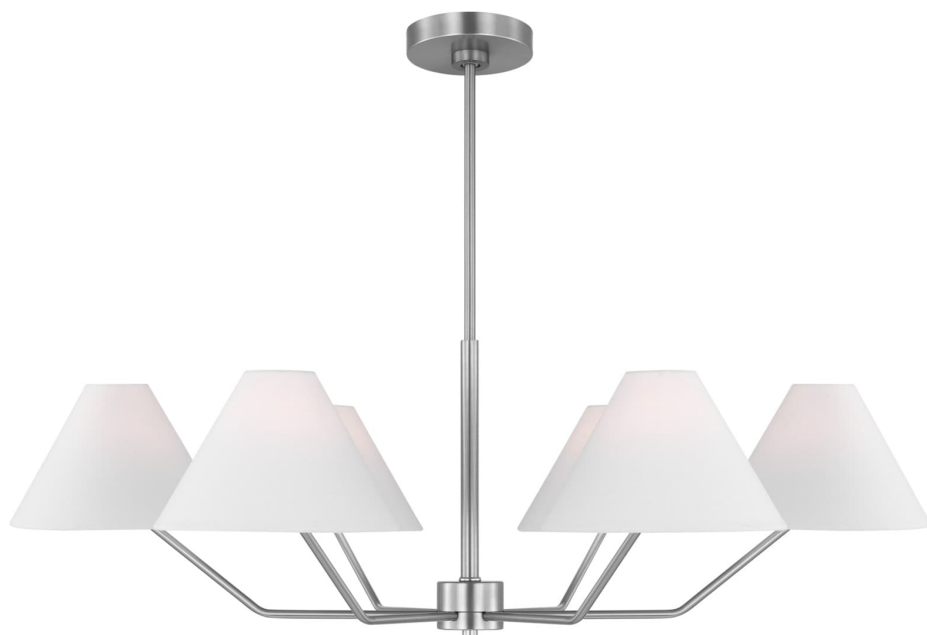

Спецификация Артикул: DJC1016BS

Люстра

Burke Large

дизайнер: Drew & Jonathan

Ширина: 96.5 см

Общая высота: 139.7 см

Высота: 30.5 см

Навес: D

Цоколь: 6 - Candelabra - Torpedo

Рейтинг: Damp Rated

Абажур: Ткань белый лен

Отделка: Матовая сталь

VISUAL COMFORT & Co.

ГАЛЕРЕЯ СВЕТА SPB LIGHTING

Санкт-Петербург, ДЦ «Design District DAA»,
Красногвардейская площадь 3Е, 1 этаж,
главный вход, ежедневно 11:00 - 20:00
sales@spblighting.ru +7 812 4678 588