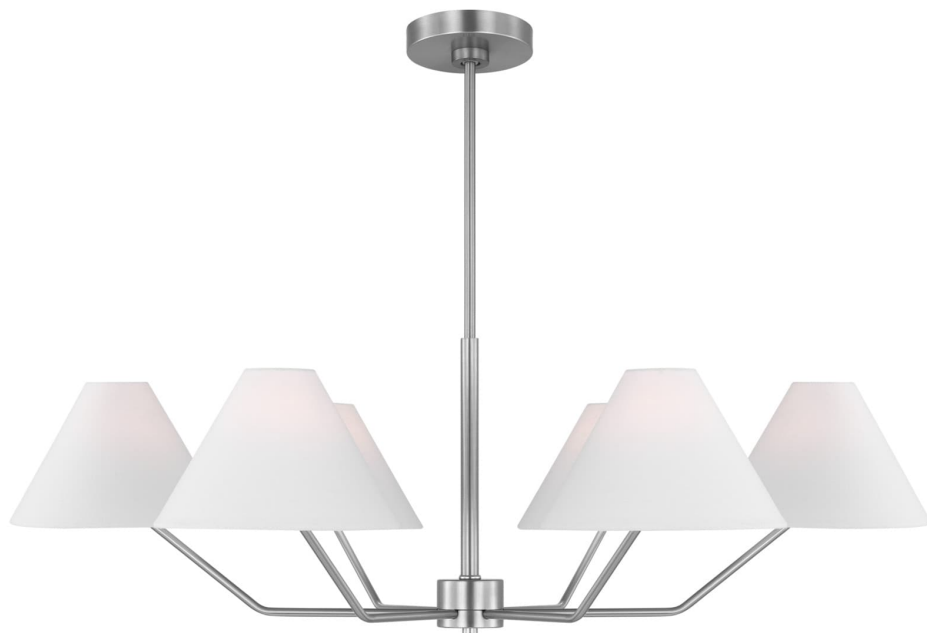

Спецификация    Артикул: DJC1016BS

Люстра

## Burke Large

дизайнер: Drew & Jonathan

Ширина: 96.5 см

Общая высота: 139.7 см

Высота: 30.5 см

Навес: D

Цоколь: 6 - Candelabra - Torpedo

Рейтинг: Damp Rated

Абажур: Ткань белый лен

Отделка: Матовая сталь

VISUAL COMFORT & Co.

spb LIGHTING

Санкт-Петербург, Академика Павлова д. 6 к. 1,

ежедневно 10:00 – 20:00

[sales@spblighting.ru](mailto:sales@spblighting.ru)

+7 812 4678 588