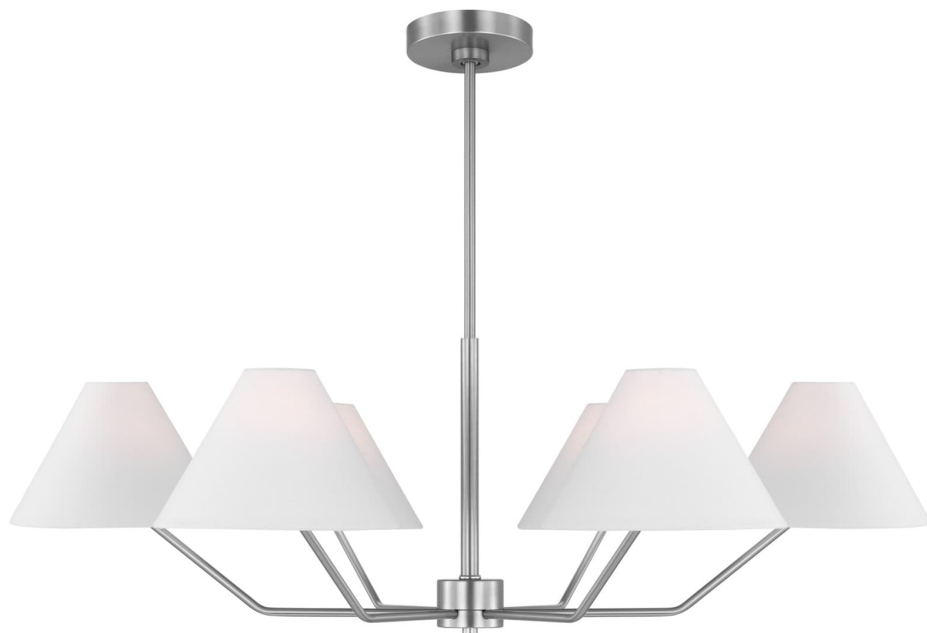

Спецификация Артикул: DJC1016BS

Люстра

Burke Large

дизайнер: Drew & Jonathan

Ширина: 96.5 см

Общая высота: 139.7 см

Высота: 30.5 см

Навес: D

Цоколь: 6 - Candelabra - Torpedo

Рейтинг: Damp Rated

Абажур: Ткань белый лен

Отделка: Матовая сталь

VISUAL COMFORT & Co.

spb LIGHTING

Санкт-Петербург, Академика Павлова д. 6 к. 1,

ежедневно 10:00 – 20:00