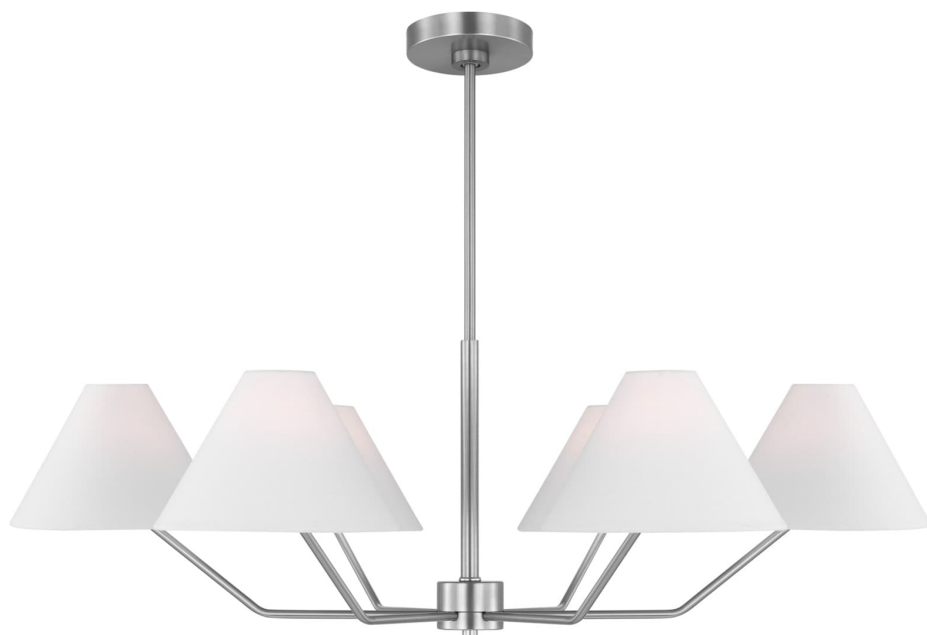

Спецификация    Артикул: DJC1016BS

Люстра

## Burke Large

дизайнер: Drew & Jonathan

Ширина: 96.5 см

Общая высота: 139.7 см

Высота: 30.5 см

Навес: D

Цоколь: 6 - Candelabra - Torpedo

Рейтинг: Damp Rated

Абажур: Ткань белый лен

Отделка: Матовая сталь

VISUAL COMFORT & Co.

spb LIGHTING

Санкт-Петербург, Академика Павлова д. 6 к. 1,

ежедневно 10:00 – 20:00

[sales@spblighting.ru](mailto:sales@spblighting.ru)

+7 812 4678 588