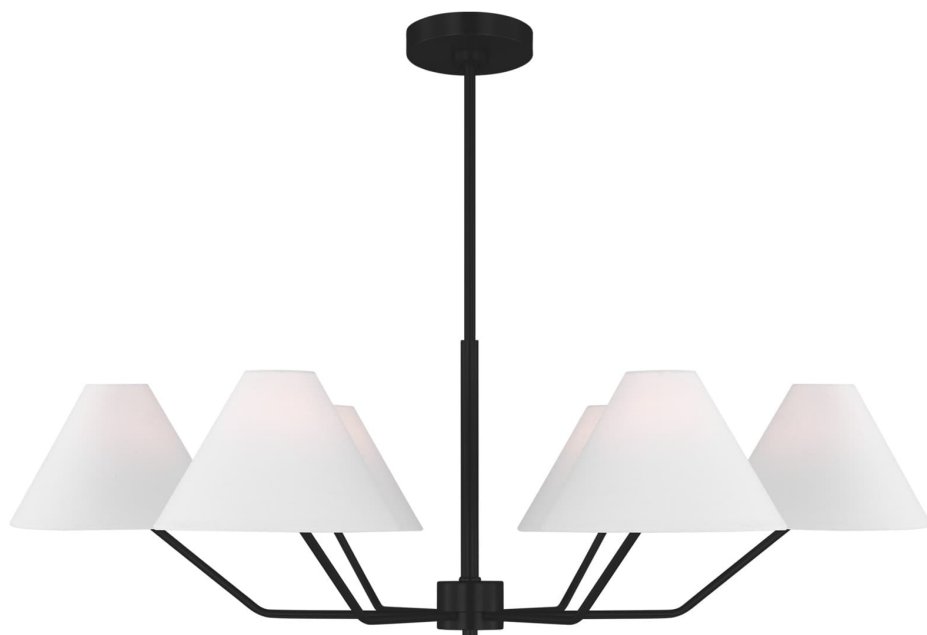

Спецификация    Артикул: DJC1016MBK

Люстра

## Burke Large

дизайнер: Drew & Jonathan

Ширина: 96.5 см

Общая высота: 139.7 см

Высота: 30.5 см

Навес: D

Цоколь: 6 - Candelabra - Torpedo

Рейтинг: Damp Rated

Абажур: Ткань белый лен

Отделка: Черная полночь

VISUAL COMFORT & Co.

spb LIGHTING

Санкт-Петербург, Академика Павлова д. 6 к. 1,

ежедневно 10:00 – 20:00

[sales@spblighting.ru](mailto:sales@spblighting.ru)

+7 812 4678 588