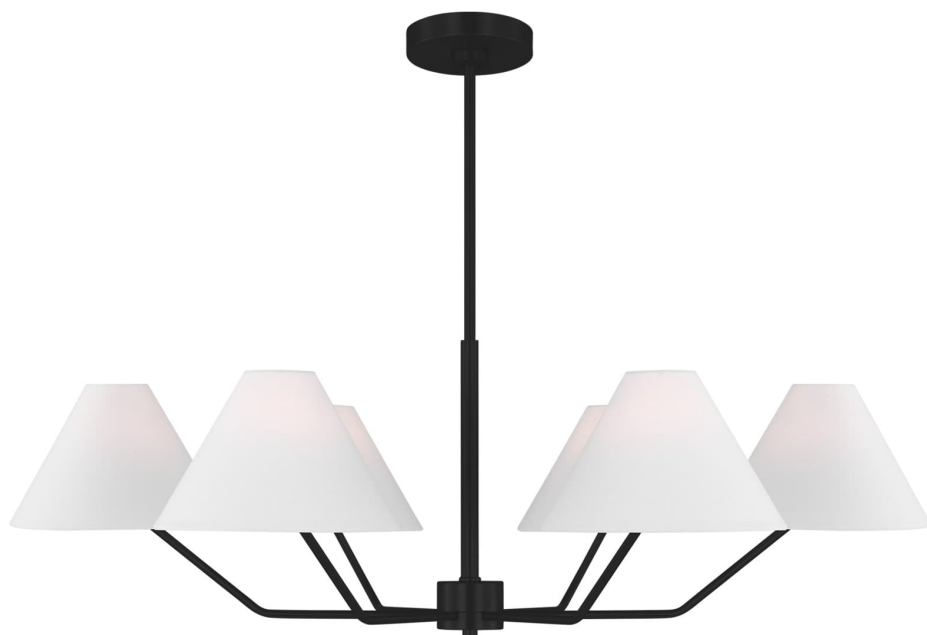

Спецификация Артикул: DJC1016MBK

Люстра

Burke Large

дизайнер: Drew & Jonathan

Ширина: 96.5 см

Общая высота: 139.7 см

Высота: 30.5 см

Навес: D

Цоколь: 6 - Candelabra - Torpedo

Рейтинг: Damp Rated

Абажур: Ткань белый лен

Отделка: Черная полночь

VISUAL COMFORT & Co.

spb LIGHTING

Санкт-Петербург, Академика Павлова д. 6 к. 1,

ежедневно 10:00 - 20:00