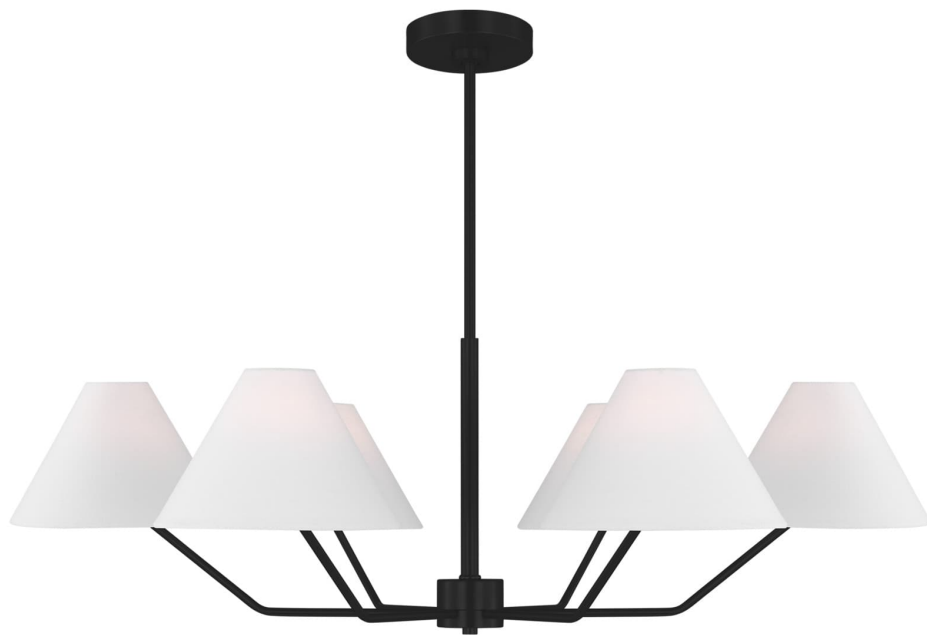

Спецификация Артикул: DJC1016MBK

Люстра

Burke Large

дизайнер: Drew & Jonathan

Ширина: 96.5 см

Общая высота: 139.7 см

Высота: 30.5 см

Навес: D

Цоколь: 6 - Candelabra - Torpedo

Рейтинг: Damp Rated

Абажур: Ткань белый лен

Отделка: Черная полночь

VISUAL COMFORT & Co.

spb LIGHTING

Санкт-Петербург, Академика Павлова д. 6 к. 1,

ежедневно 10:00 - 20:00