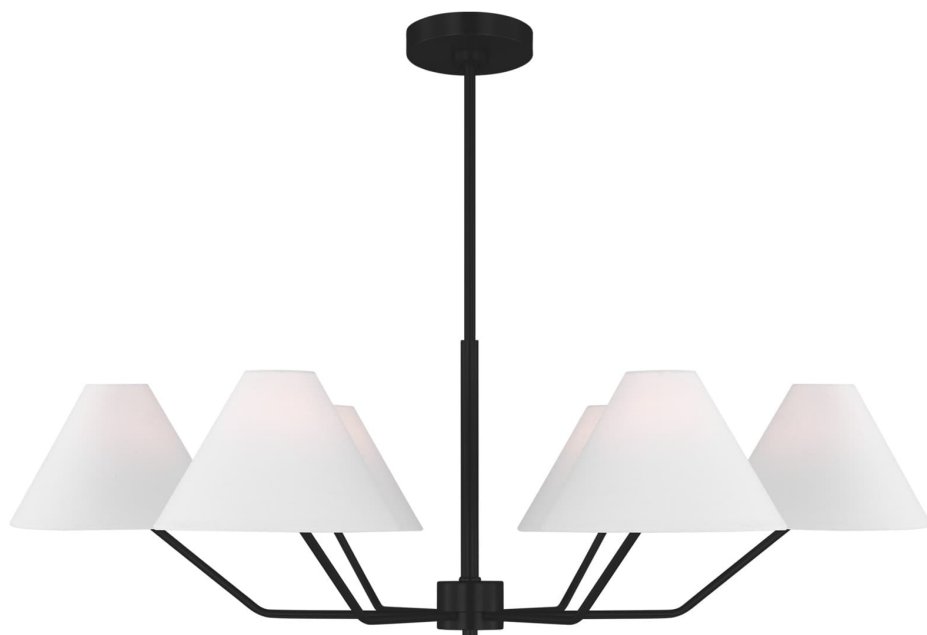

Спецификация Артикул: DJC1016MBK

Люстра

Burke Large

дизайнер: Drew & Jonathan

Ширина: 96.5 см

Общая высота: 139.7 см

Высота: 30.5 см

Навес: D

Цоколь: 6 - Candelabra - Torpedo

Рейтинг: Damp Rated

Абажур: Ткань белый лен

Отделка: Черная полночь

VISUAL COMFORT & Co.

spb LIGHTING

Санкт-Петербург, Академика Павлова д. 6 к. 1,

ежедневно 10:00 – 20:00