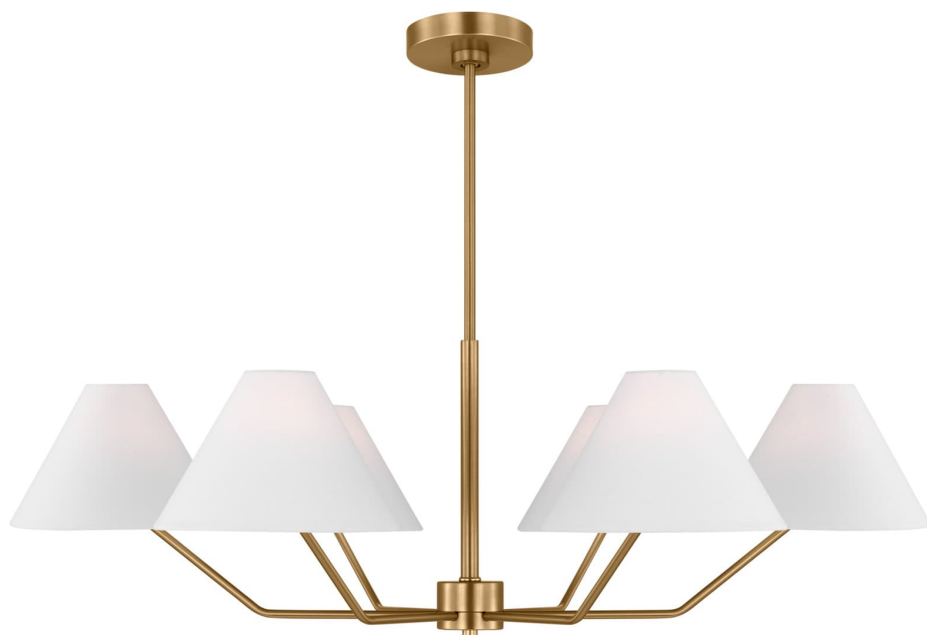

Спецификация    Артикул: DJC1016SB

Люстра

## Burke Large

дизайнер: Drew & Jonathan

Ширина: 96.5 см

Общая высота: 139.7 см

Высота: 30.5 см

Навес: D

Цоколь: 6 - Candelabra - Torpedo

Рейтинг: Damp Rated

Абажур: Ткань белый лен

Отделка: Атласная латунь

VISUAL COMFORT & Co.

spb LIGHTING

Санкт-Петербург, Академика Павлова д. 6 к. 1,

ежедневно 10:00 – 20:00

[sales@spblighting.ru](mailto:sales@spblighting.ru)

+7 812 4678 588