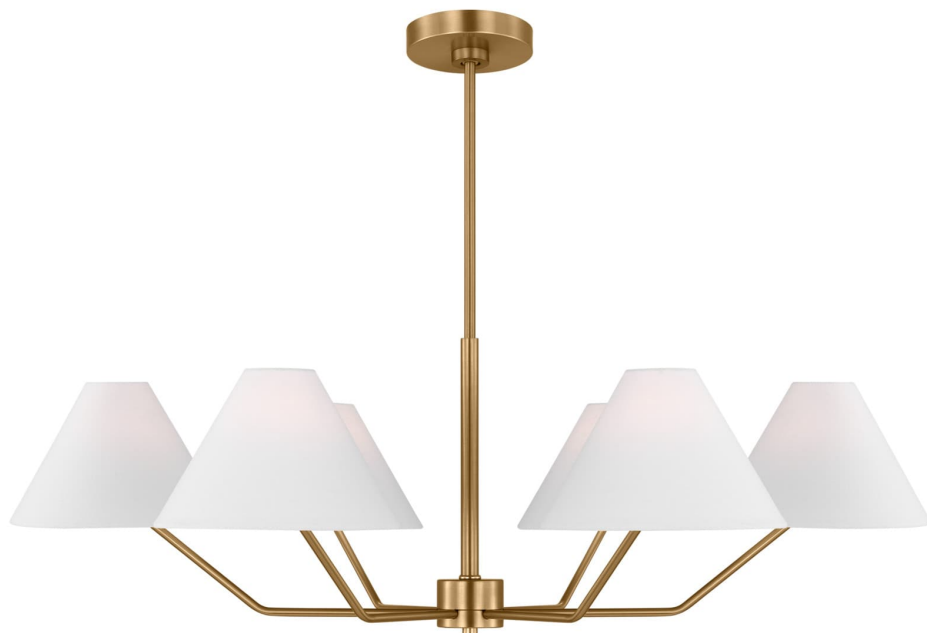

Спецификация Артикул: DJC1016SB

Люстра

Burke Large

дизайнер: Drew & Jonathan

Ширина: 96.5 см

Общая высота: 139.7 см

Высота: 30.5 см

Навес: D

Цоколь: 6 - Candelabra - Torpedo

Рейтинг: Damp Rated

Абажур: Ткань белый лен

Отделка: Атласная латунь

VISUAL COMFORT & Co.

spb LIGHTING

Санкт-Петербург, Академика Павлова д. 6 к. 1,

ежедневно 10:00 – 20:00