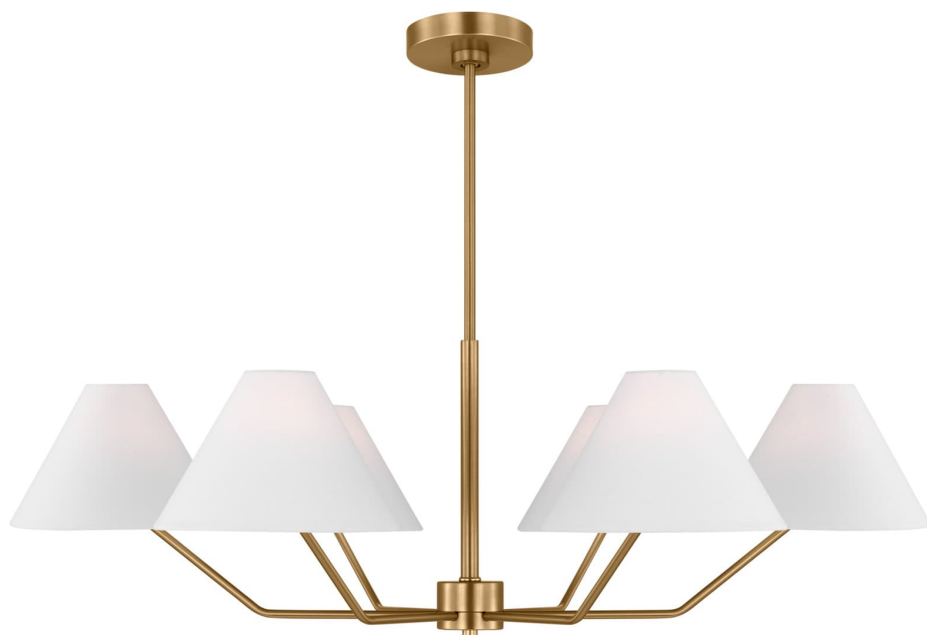

Спецификация Артикул: DJC1016SB

Люстра

Burke Large

дизайнер: Drew & Jonathan

Ширина: 96.5 см

Общая высота: 139.7 см

Высота: 30.5 см

Навес: D

Цоколь: 6 - Candelabra - Torpedo

Рейтинг: Damp Rated

Абажур: Ткань белый лен

Отделка: Атласная латунь

VISUAL COMFORT & Co.

spb LIGHTING

Санкт-Петербург, Академика Павлова д. 6 к. 1,

ежедневно 10:00 – 20:00