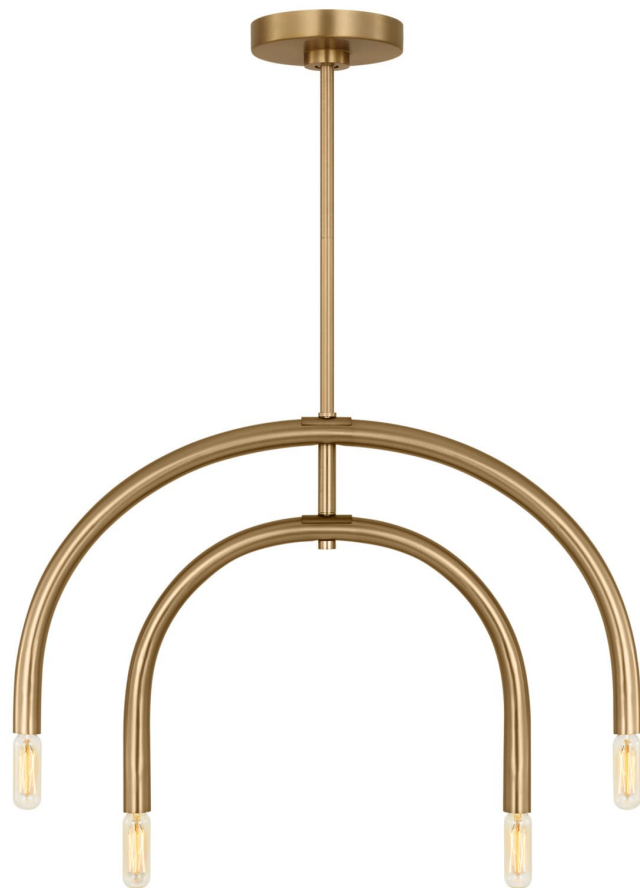

Спецификация    Артикул: DJC1114SB

Люстра

## Hadden Medium

дизайнер: Drew & Jonathan

Ширина: 68.6 см

Общая высота: 154.9 см

Высота: 43.2 см

Навес: D

Цоколь: 4 - Candelabra - T6 Tubular

Рейтинг: Damp Rated