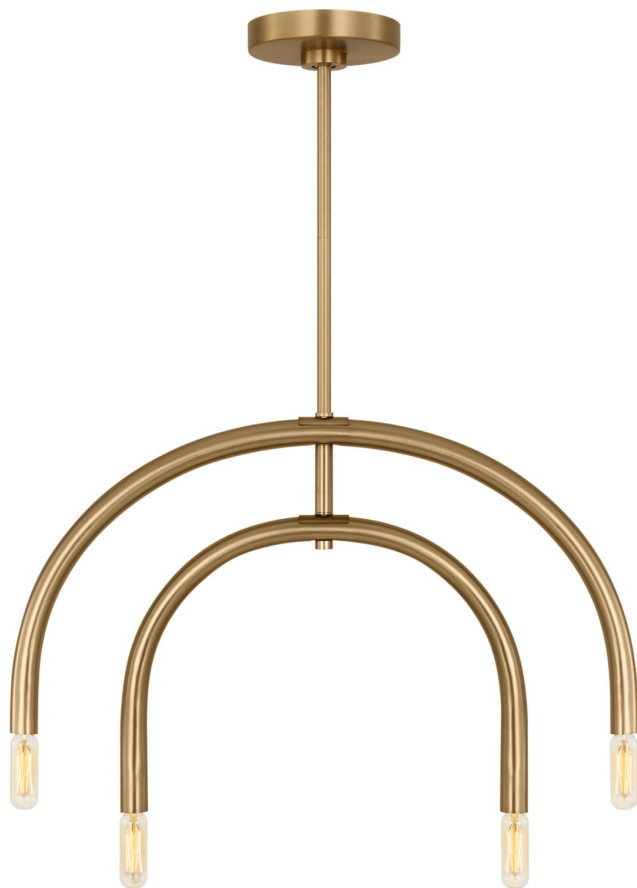

Спецификация Артикул: DJC1114SB

Люстра

Hadden Medium

дизайнер: Drew & Jonathan

Ширина: 68.6 см

Общая высота: 154.9 см

Высота: 43.2 см

Навес: D

Цоколь: 4 - Candelabra - T6 Tubular

Рейтинг: Damp Rated

Отделка: Атласная латунь

VISUAL COMFORT & CO.

spb LIGHTING

Санкт-Петербург, Академика Павлова д. 6 к. 1,

ежедневно 10:00 – 20:00

sales@spblighting.ru