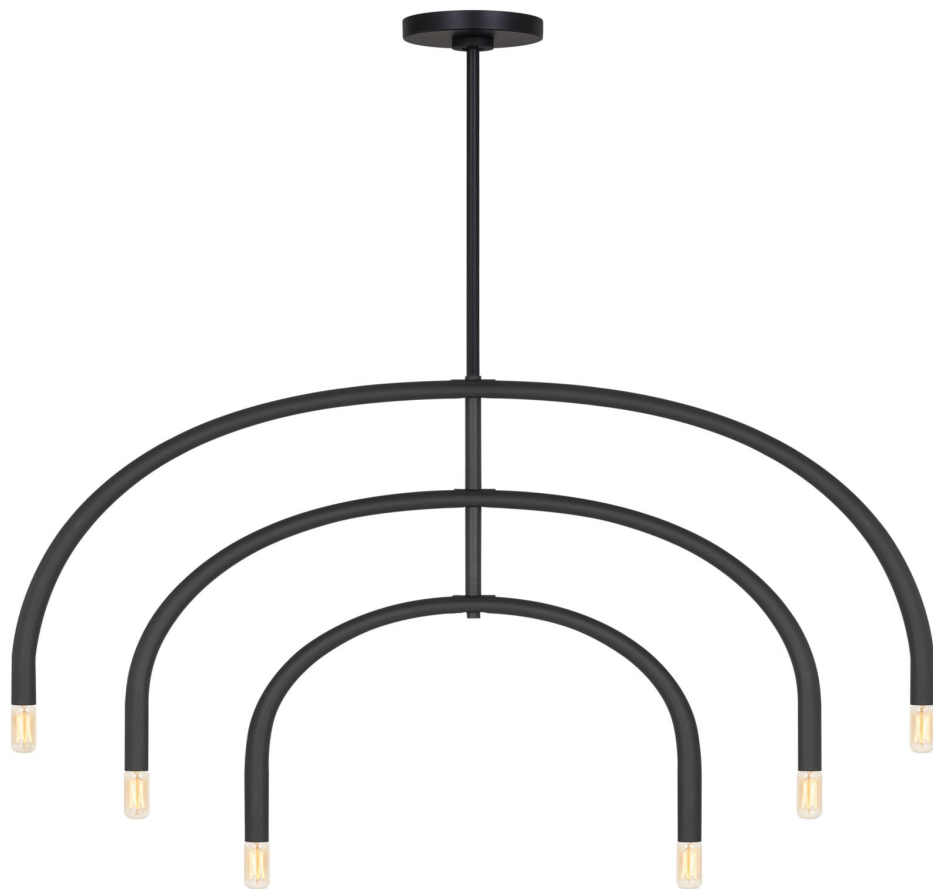

Спецификация    Артикул: DJC1126MBK

Люстра

## Hadden Large

дизайнер: Drew & Jonathan

Ширина: 91.4 см

Общая высота: 172.7 см

Высота: 61 см

Навес: D

Цоколь: 6 - Candelabra - T6 Tubular

Рейтинг: Damp Rated