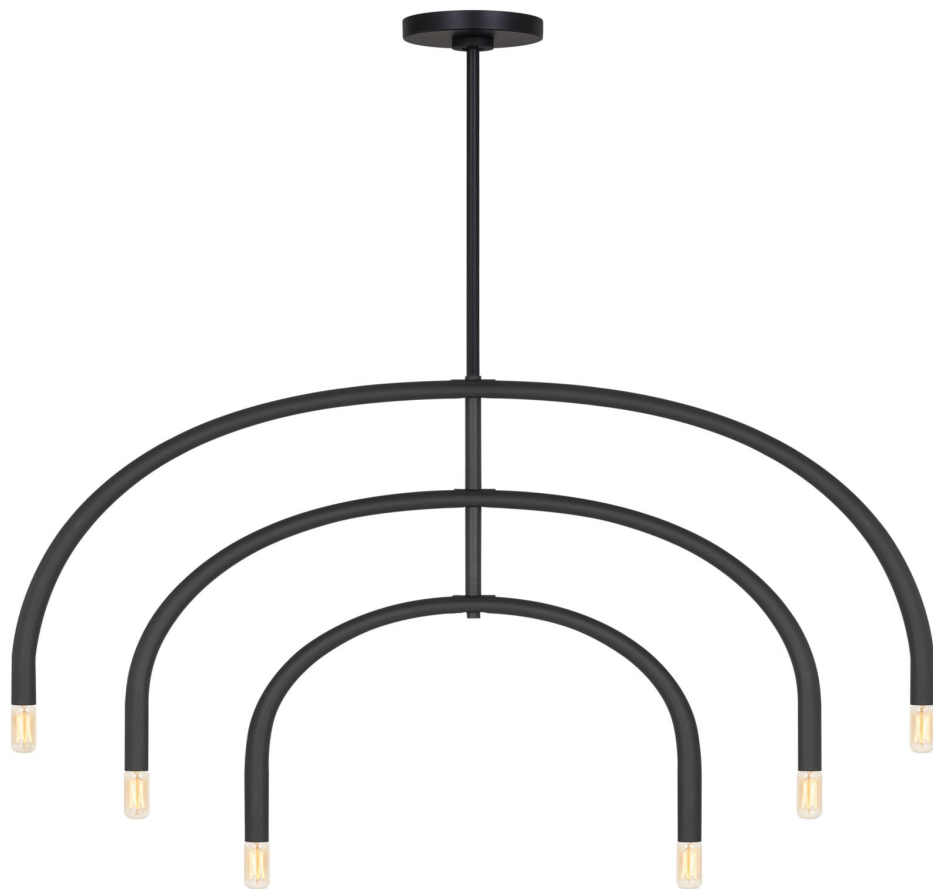

Спецификация Артикул: DJC1126MBK

Люстра

Hadden Large

дизайнер: Drew & Jonathan

Ширина: 91.4 см

Общая высота: 172.7 см

Высота: 61 см

Навес: D

Цоколь: 6 - Candelabra - T6 Tubular

Рейтинг: Damp Rated

Отделка: Черная полночь

VISUAL COMFORT & Co.

spb LIGHTING

Санкт-Петербург, Академика Павлова д. 6 к. 1,

ежедневно 10:00 – 20:00

sales@spblighting.ru