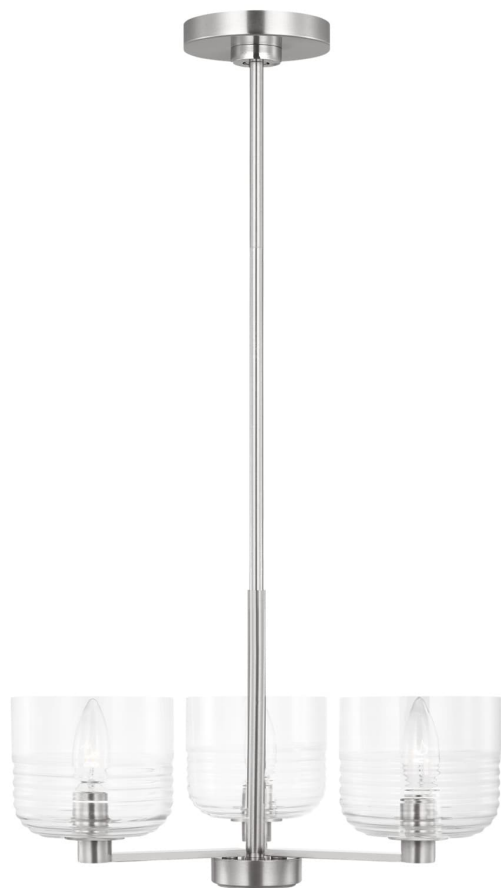

Спецификация Артикул: DJC1233BS

Люстра

Lochdale Small

дизайнер: Drew & Jonathan

Ширина: 43.2 см

Общая высота: 134.6 см

Высота: 25.4 см

Навес: D

Цоколь: 3 - Candelabra - B Torpedo

Рейтинг: Damp Rated

Абажур: Glass Clear Ribbed

Отделка: Матовый никель

VISUAL COMFORT & Co.

ГАЛЕРЕЯ СВЕТА SPB LIGHTING

Санкт-Петербург, Академика Павлова д. 6 к. 1

ежедневно 10:00 - 20:00