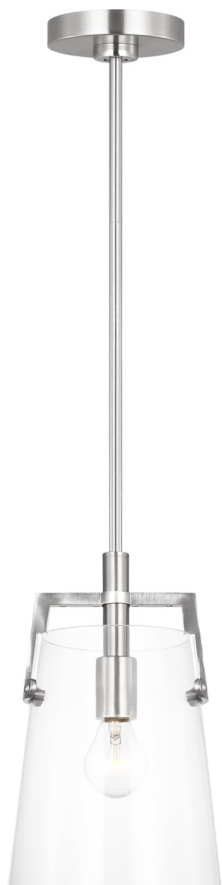

Спецификация Артикул: DJP1261BS

Подвесной светильник

Crofton Small

дизайнер: Drew & Jonathan

Ширина: 17.8 см

Высота: 30.5 см

Навес: D

Цоколь: 1 - E26 Medium - A19

Рейтинг: Damp Rated

Абажур: Прозрачное стекло

Отделка: Матовый никель

VISUAL COMFORT & Co.

ГАЛЕРЕЯ СВЕТА SPB LIGHTING

Санкт-Петербург, Академика Павлова д. 6 к. 1

ежедневно 10:00 - 20:00

sales@spblighting.ru +7 812 4678 588