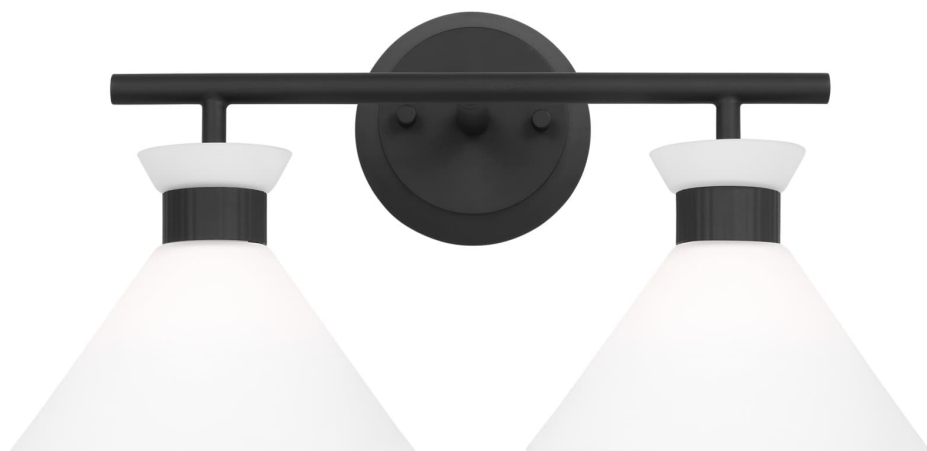

Спецификация Артикул: DJV1012MBK

Бра для ванной

Belcarra 2 - Light Bath

дизайнер: Drew & Jonathan

Ширина: 43.2 см

Высота: 22.9 см

Задняя панель: D

Цоколь: 2 - Candelabra - B Torpedo

Рейтинг: Damp Rated

Абажур: Glass Opal Etched

Отделка: Черная полночь

VISUAL COMFORT & Co.

spb LIGHTING

Санкт-Петербург, Академика Павлова д. 6 к. 1,

ежедневно 10:00 - 20:00

sales@spblighting.ru +7 812 4678 588