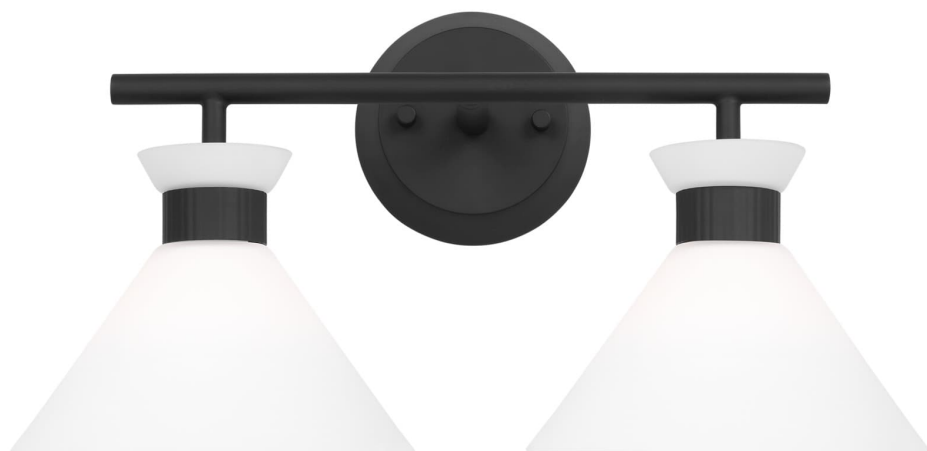

Спецификация Артикул: DJV1012MBK

Бра для ванной

Belcarra 2-Light Bath

дизайнер: Drew & Jonathan

Ширина: 43.2 см

Высота: 22.9 см

Задняя панель: D

Цоколь: 2 - Candelabra - B Torpedo

Рейтинг: Damp Rated

Абажур: Glass Opal Etched

Отделка: Черная полночь

VISUAL COMFORT & Co.

ГАЛЕРЕЯ СВЕТА SPB LIGHTING

Санкт-Петербург, Академика Павлова д. 6 к. 1

ежедневно 10:00 - 20:00

sales@spblighting.ru +7 812 4678 588