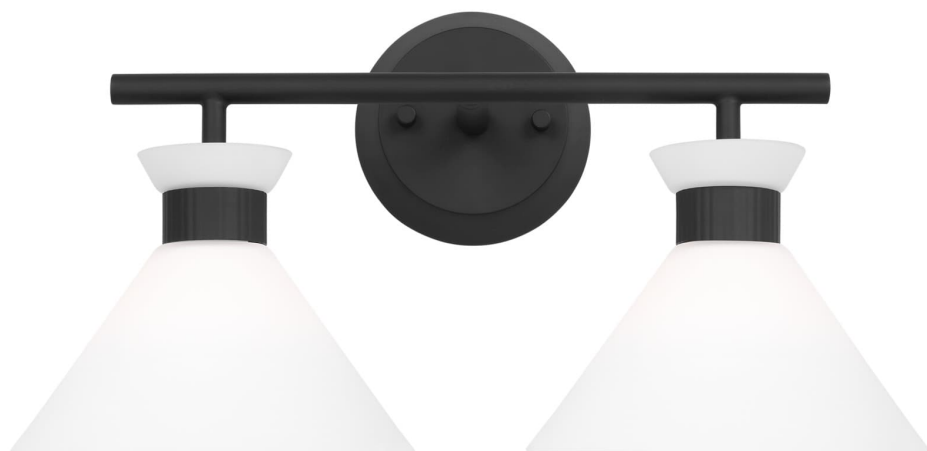

Спецификация    Артикул: DJV1012MBK

Бра для ванной

## Belcarra 2 - Light Bath

дизайнер: Drew & Jonathan

Ширина: 43.2 см

Высота: 22.9 см

Задняя панель: D

Цоколь: 2 - Candelabra - B Torpedo

Рейтинг: Damp Rated

Абажур: Glass Opal Etched