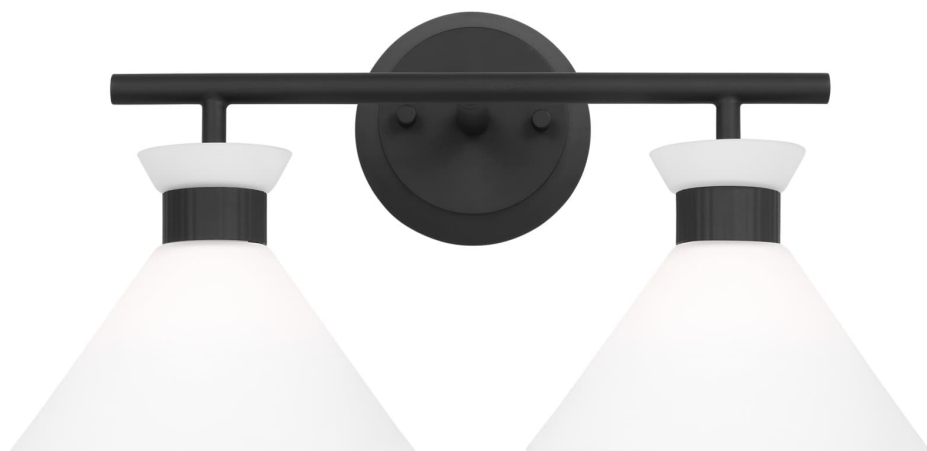

Спецификация Артикул: DJV1012MBK

Бра для ванной

Belcarra 2 - Light Bath

дизайнер: Drew & Jonathan

Ширина: 43.2 см

Высота: 22.9 см

Задняя панель: D

Цоколь: 2 - Candelabra - B Torpedo

Рейтинг: Damp Rated

Абажур: Glass Opal Etched

Отделка: Черная полночь

VISUAL COMFORT & Co.

spb LIGHTING

Санкт-Петербург, Академика Павлова д. 6 к. 1,

ежедневно 10:00 - 20:00

sales@spblighting.ru