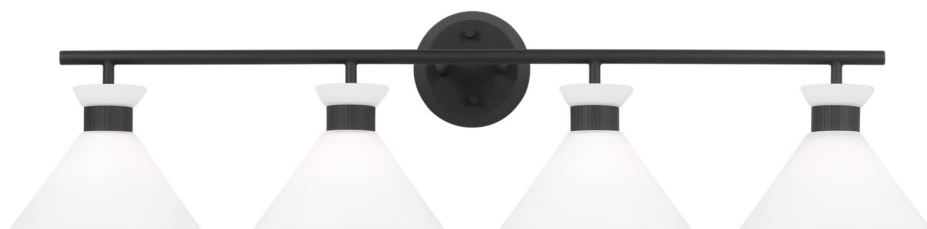

Спецификация Артикул: DJV1014MBK

Бра для ванной

Belcarra 4 - Light Bath

дизайнер: Drew & Jonathan

Ширина: 91.4 см

Высота: 22.9 см

Задняя панель: D

Цоколь: 4 - Candelabra - B Torpedo

Рейтинг: Damp Rated

Абажур: Glass Opal Etched

Отделка: Черная полночь

VISUAL COMFORT & Co.

spb LIGHTING

Санкт-Петербург, Академика Павлова д. 6 к. 1,

ежедневно 10:00 - 20:00

sales@spblighting.ru