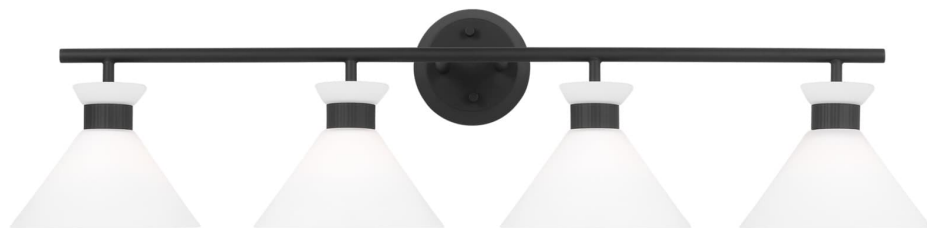

Спецификация    Артикул: DJV1014MBK

Бра для ванной

## Belcarra 4 - Light Bath

дизайнер: Drew & Jonathan

Ширина: 91.4 см

Высота: 22.9 см

Задняя панель: D

Цоколь: 4 - Candelabra - B Torpedo

Рейтинг: Damp Rated

Абажур: Glass Opal Etched