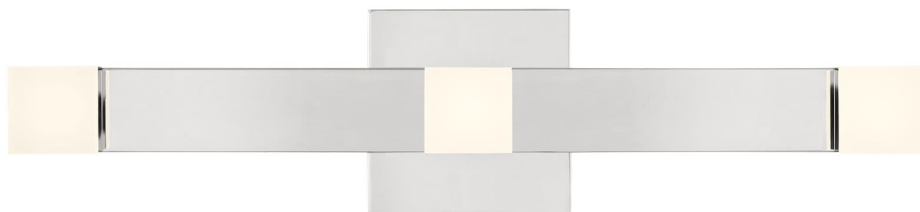

Спецификация Артикул: DJV1061CH-L1

Бра для ванной

Brander 3 - Light Vanity

дизайнер: Drew & Jonathan

Ширина: 50.8 см

Высота: 10.2 см

Задняя панель: DP

Цоколь: 3 - Integrated - Array

Рейтинг: Damp Rated

Абажур: Acrylic Frosted

Отделка: Хром

VISUAL COMFORT & CO.

spb LIGHTING

Санкт-Петербург, Академика Павлова д. 6 к. 1,
ежедневно 10:00 - 20:00
sales@spblighting.ru +7 812 4678 588