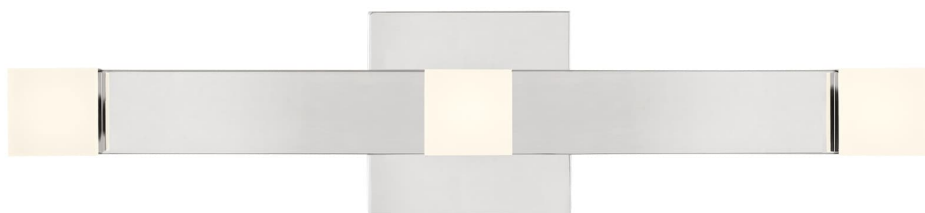

Спецификация    Артикул: DJV1061CH-L1

Бра для ванной

## Brander 3 - Light Vanity

дизайнер: Drew & Jonathan

Ширина: 50.8 см

Высота: 10.2 см

Задняя панель: DP

Цоколь: 3 - Integrated - Array

Рейтинг: Damp Rated

Абажур: Acrylic Frosted