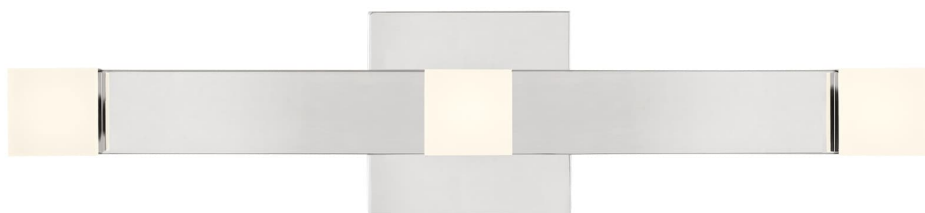

Спецификация Артикул: DJV1061CH-L1

Бра для ванной

Brander 3 - Light Vanity

дизайнер: Drew & Jonathan

Ширина: 50.8 см

Высота: 10.2 см

Задняя панель: DP

Цоколь: 3 - Integrated - Array

Рейтинг: Damp Rated

Абажур: Acrylic Frosted

Отделка: Хром

VISUAL COMFORT & CO.

spb LIGHTING

Санкт-Петербург, Академика Павлова д. 6 к. 1,

ежедневно 10:00 - 20:00

sales@spblighting.ru