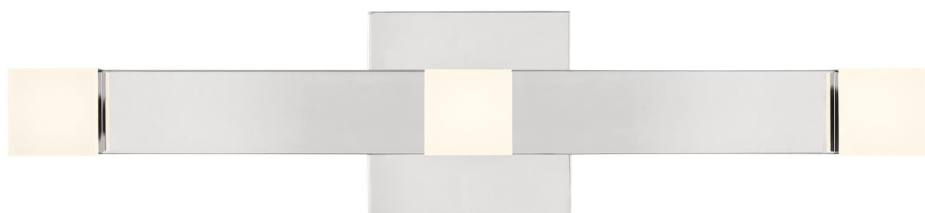

Спецификация Артикул: DJV1061CH-L1

Бра для ванной

Brander 3 - Light Vanity

дизайнер: Drew & Jonathan

Ширина: 50.8 см

Высота: 10.2 см

Задняя панель: DP

Цоколь: 3 - Integrated - Array

Рейтинг: Damp Rated

Абажур: Acrylic Frosted

Отделка: Хром

VISUAL COMFORT & Co.

spb LIGHTING

Санкт-Петербург, Академика Павлова д. 6 к. 1,

ежедневно 10:00 - 20:00

sales@spblighting.ru