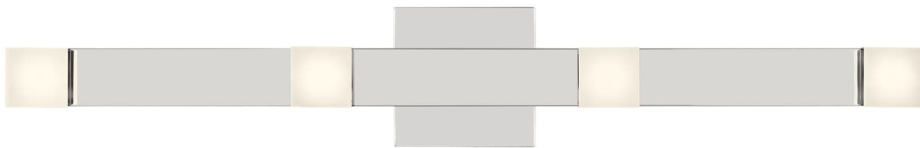

Спецификация Артикул: DJV1071CH-L1

Бра для ванной

Brander 4 - Light Vanity

дизайнер: Drew & Jonathan

Ширина: 76.2 см

Высота: 10.2 см

Задняя панель: DP

Цоколь: 4 - Integrated - Array

Рейтинг: Damp Rated

Абажур: Acrylic Frosted

Отделка: Хром

VISUAL COMFORT & Co.

spb LIGHTING

Санкт-Петербург, Академика Павлова д. 6 к. 1,
ежедневно 10:00 - 20:00
sales@spblighting.ru +7 812 4678 588