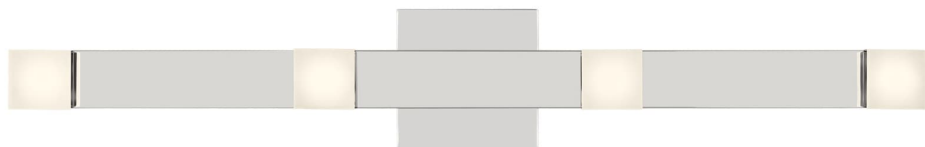

Спецификация Артикул: DJV1071CH-L1

Бра для ванной

Brander 4 - Light Vanity

дизайнер: Drew & Jonathan

Ширина: 76.2 см

Высота: 10.2 см

Задняя панель: DP

Цоколь: 4 - Integrated - Array

Рейтинг: Damp Rated

Абажур: Acrylic Frosted

Отделка: Хром

VISUAL COMFORT & Co.

spb LIGHTING

Санкт-Петербург, Академика Павлова д. 6 к. 1,

ежедневно 10:00 - 20:00

sales@spblighting.ru