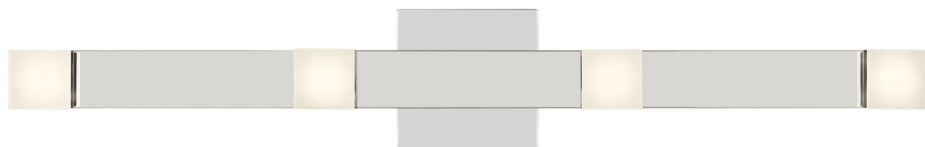

Спецификация    Артикул: DJV1071CH-L1

Бра для ванной

## Brander 4 - Light Vanity

дизайнер: Drew & Jonathan

Ширина: 76.2 см

Высота: 10.2 см

Задняя панель: DP

Цоколь: 4 - Integrated - Array

Рейтинг: Damp Rated

Абажур: Acrylic Frosted