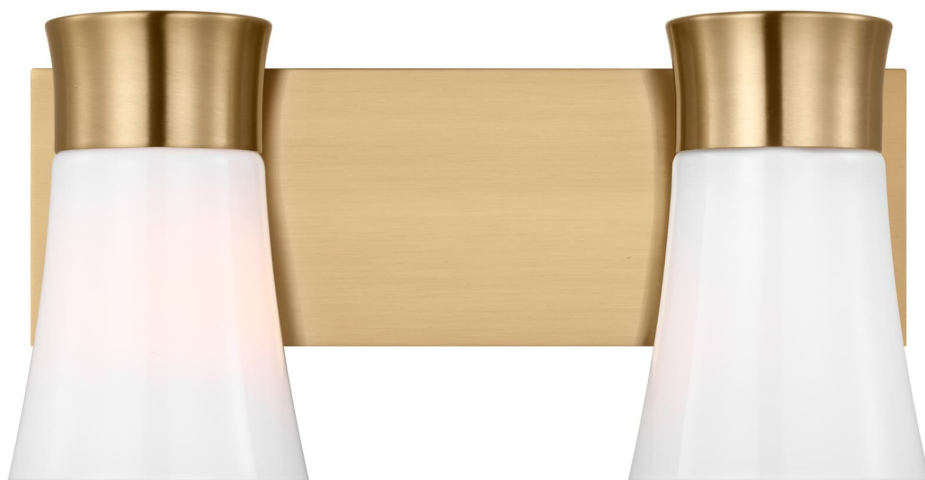

Спецификация Артикул: DJV1082SB

Бра для ванной

Roy 2 - Light Vanity

дизайнер: Drew & Jonathan

Ширина: 35.6 см

Высота: 17.8 см

Задняя панель: DP

Цоколь: 2 - E26 Medium - A19

Рейтинг: Damp Rated

Абажур: Glass Milk

Отделка: Атласная латунь

VISUAL COMFORT & Co.

spb LIGHTING

Санкт-Петербург, Академика Павлова д. 6 к. 1,

ежедневно 10:00 - 20:00

sales@spblighting.ru