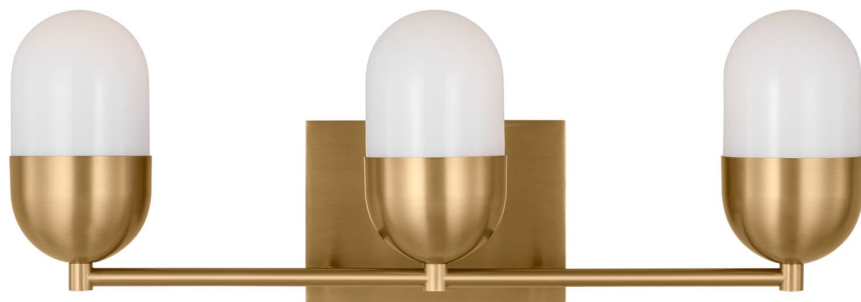

Спецификация Артикул: DJV1093SB

Бра для ванной

Foster Large Vanity

дизайнер: Drew & Jonathan

Ширина: 53.3 см

Высота: 20.3 см

Задняя панель: DP

Цоколь: 3 - E26 Medium - A19

Рейтинг: Damp Rated

Абажур: Glass Milk

Отделка: Атласная латунь

VISUAL COMFORT & Co.

spb LIGHTING

Санкт-Петербург, Академика Павлова д. 6 к. 1,

ежедневно 10:00 - 20:00

sales@spblighting.ru