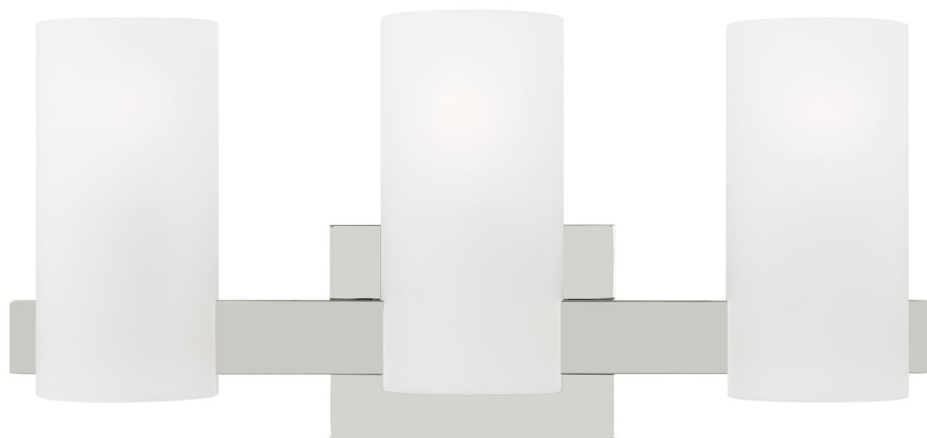

Спецификация Артикул: DJV1103CH

Бра для ванной

Rhode Large Vanity

дизайнер: Drew & Jonathan

Ширина: 48.3 см

Высота: 22.9 см

Задняя панель: DP

Цоколь: 3 - Medium - A19

Рейтинг: Damp Rated

Абажур: Glass Etched

Отделка: Хром

VISUAL COMFORT & Co.

spb LIGHTING

Санкт-Петербург, Академика Павлова д. 6 к. 1,

ежедневно 10:00 – 20:00

sales@spblighting.ru +7 812 4678 588