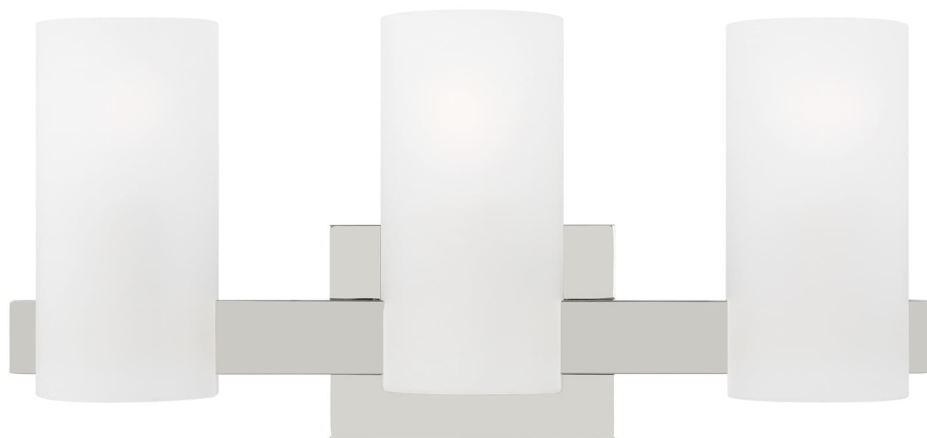

Спецификация Артикул: DJV1103CH

Бра для ванной

Rhode Large Vanity

дизайнер: Drew & Jonathan

Ширина: 48.3 см

Высота: 22.9 см

Задняя панель: DP

Цоколь: 3 - Medium - A19

Рейтинг: Damp Rated

Абажур: Glass Etched

Отделка: Хром

VISUAL COMFORT & Co.

spb LIGHTING

Санкт-Петербург, Академика Павлова д. 6 к. 1,

ежедневно 10:00 – 20:00

sales@spblighting.ru