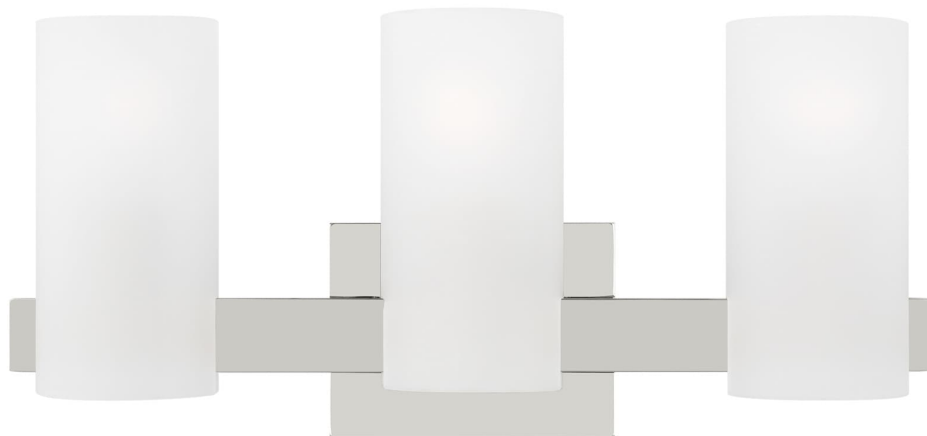

Спецификация Артикул: DJV1103CH

Бра для ванной

Rhode Large Vanity

дизайнер: Drew & Jonathan

Ширина: 48.3 см

Высота: 22.9 см

Задняя панель: DP

Цоколь: 3 - Medium - A19

Рейтинг: Damp Rated

Абажур: Glass Etched

Отделка: Хром

VISUAL COMFORT & Co.

spb LIGHTING

Санкт-Петербург, Академика Павлова д. 6 к. 1,

ежедневно 10:00 - 20:00

sales@spblighting.ru