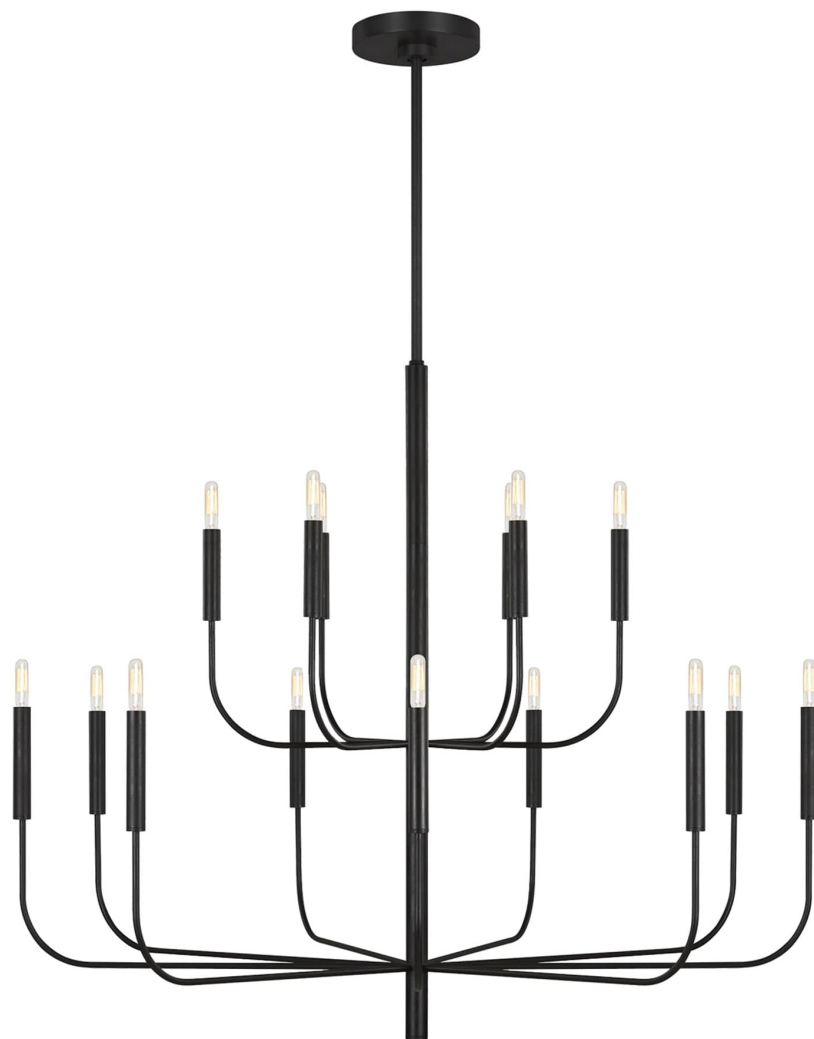

Спецификация    Артикул: EC10015AI

Люстра

## Brianna 15 - Light

дизайнер: Ellen DeGeneres

Диаметр: 123.8 см

Общая высота: 235.3 см

Высота: 95.3 см

Навес: D:13.97см H:3.49см Round

Цоколь: 15 - Candelabra - Torpedo

Отделка: Состаренное железо