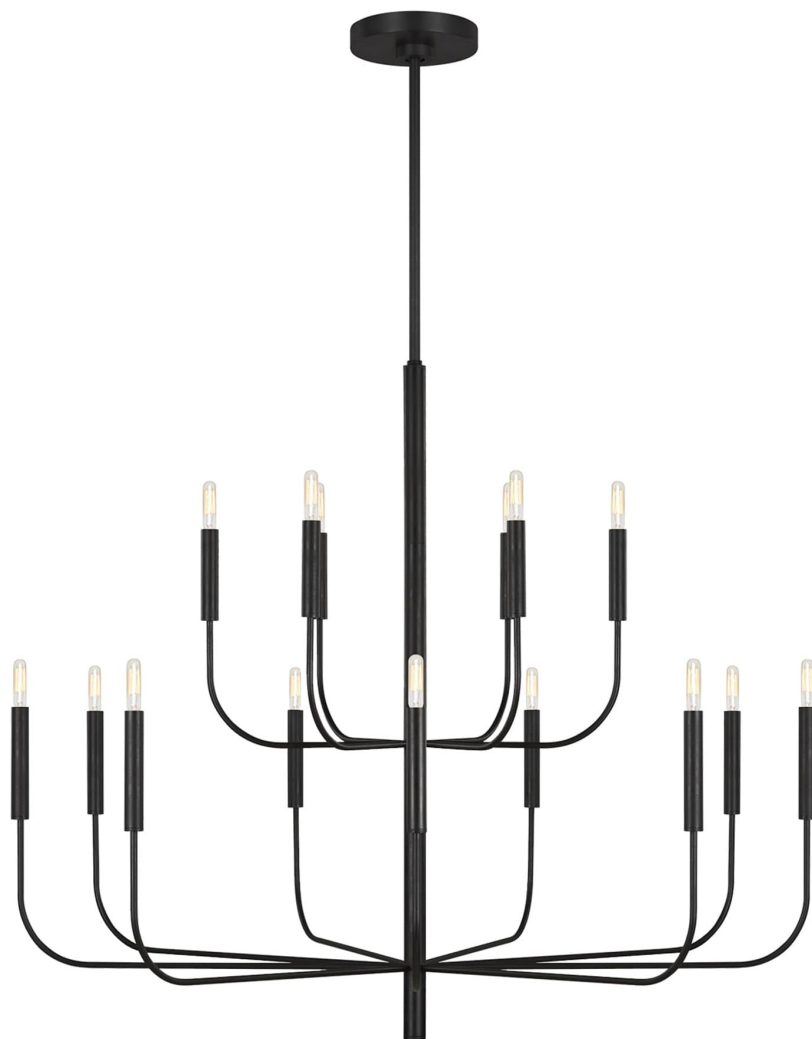

Спецификация Артикул: EC10015A1

VISUAL COMFORT & Co.

ГАЛЕРЕЯ СВЕТА SPB LIGHTING

Люстра

Brianna 15 - Light

дизайнер: Ellen DeGeneres

Диаметр: 123.8 см

Общая высота: 235.3 см

Высота: 95.3 см

Навес: D:13.97см H:3.49см Round

Цоколь: 15 - Candelabra - Torpedo

Отделка: Состаренное железо

Санкт-Петербург, ДЦ «Design District DAA»,
Красногвардейская площадь 3Е, 1 этаж,
главный вход, ежедневно 11:00 - 20:00
sales@spblighting.ru +7 812 4678 588