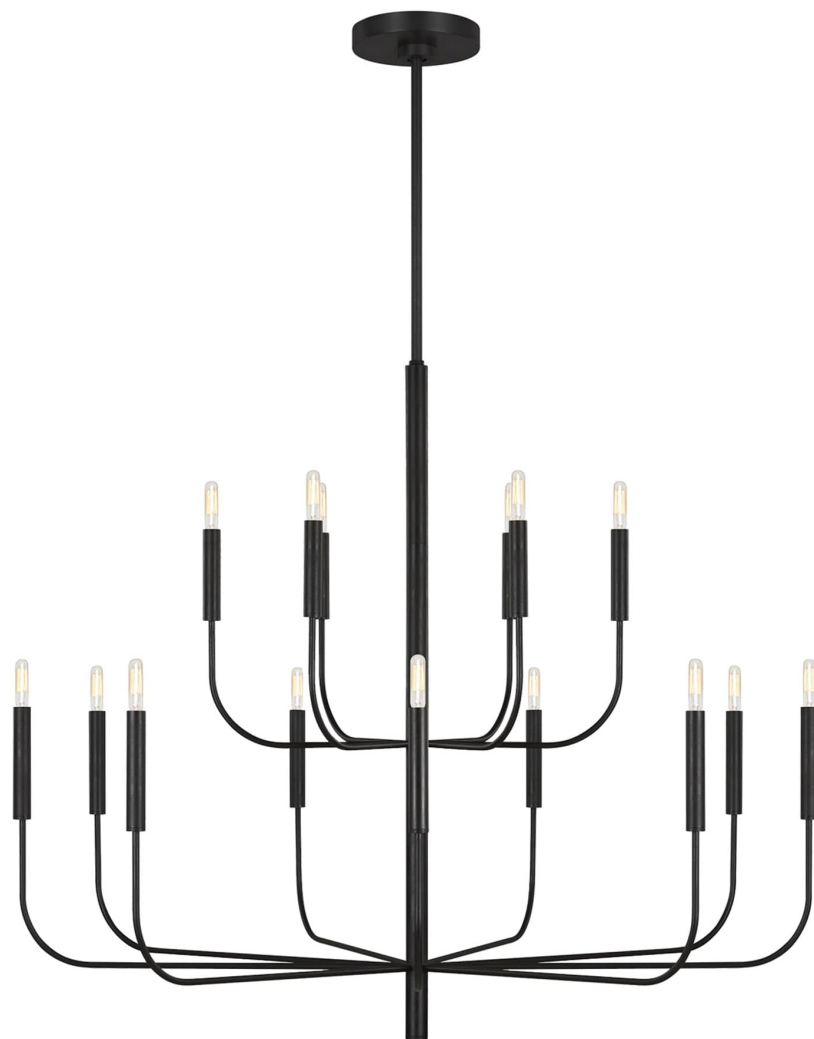

Спецификация Артикул: EC10015AI

Люстра

Brianna 15 - Light

дизайнер: Ellen DeGeneres

Диаметр: 123.8 см

Общая высота: 235.3 см

Высота: 95.3 см

Навес: D:13.97см H:3.49см Round

Цоколь: 15 - Candelabra - Torpedo

Отделка: Состаренное железо

VISUAL COMFORT & Co.

spb LIGHTING

Санкт-Петербург, Академика Павлова д. 6 к. 1,

ежедневно 10:00 - 20:00

sales@spblighting.ru

+7 812 4678 588