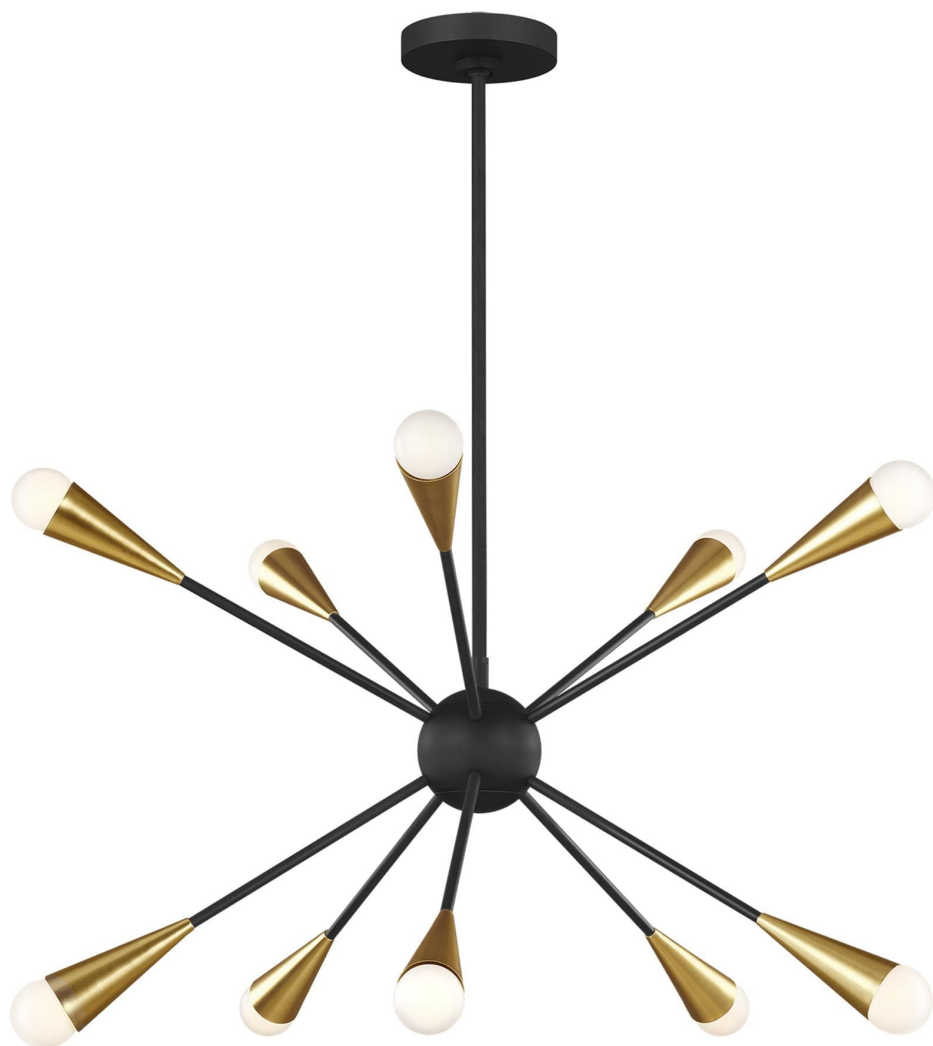

Спецификация Артикул: ЕС10310МВК

Люстра

Jax 10 - Light

дизайнер: Ellen DeGeneres

Диаметр: 69.2 см

Общая высота: 169.6 см

Высота: 42.6 см

Навес: D:13.97см H:3.49см Round

Цоколь: 10 - Candelabra - G16-1/2

Отделка: Черная полночь

VISUAL COMFORT & Co.

spb LIGHTING

Санкт-Петербург, Академика Павлова д. 6 к. 1,

ежедневно 10:00 - 20:00

sales@spblighting.ru

+7 812 4678 588