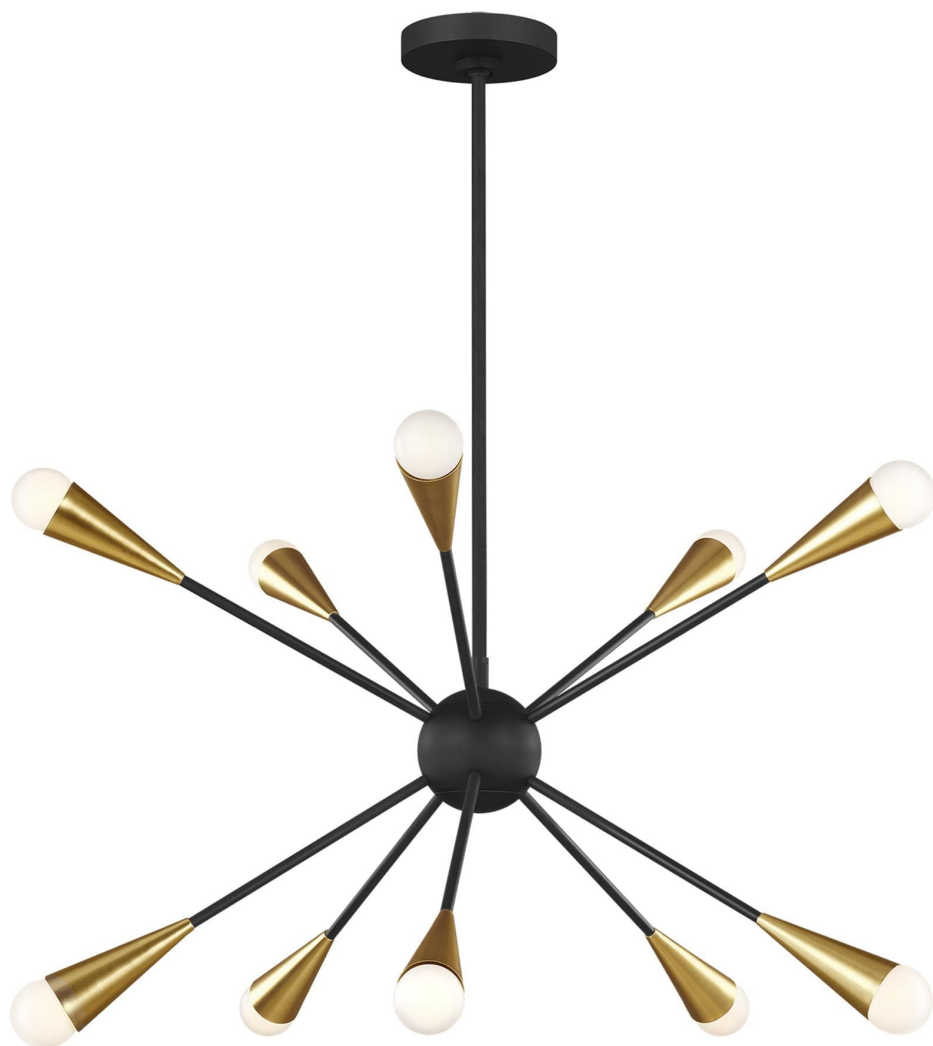

Спецификация Артикул: EC10310MBK

Люстра

Jax 10 - Light

дизайнер: Ellen DeGeneres

Диаметр: 69.2 см

Общая высота: 169.6 см

Высота: 42.6 см

Навес: D:13.97см H:3.49см Round

Отделка: Черная полночь

Цоколь: 10 - G9

VISUAL COMFORT & Co.

spb LIGHTING

Санкт-Петербург, Академика Павлова д. 6 к. 1,

ежедневно 10:00 - 20:00

sales@spblighting.ru

+7 812 4678 588