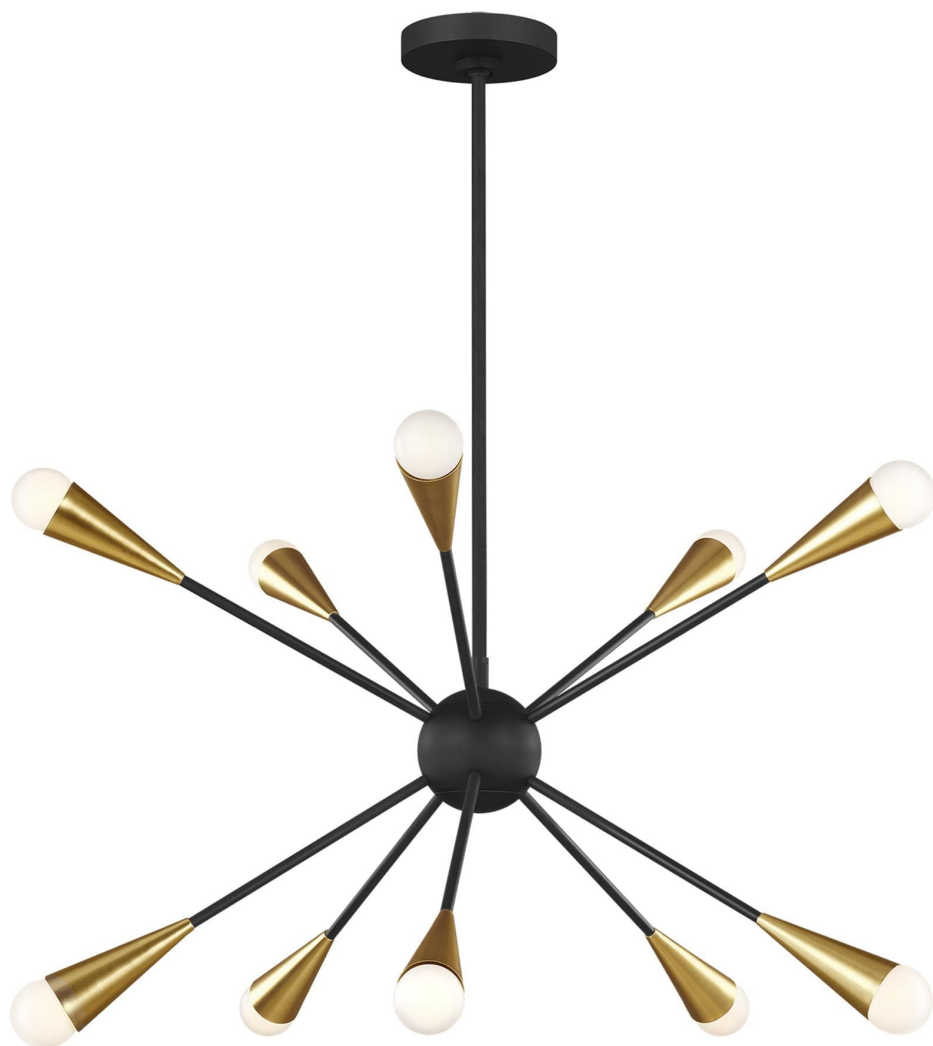

Спецификация    Артикул: EC10310MBK

Люстра

## Jax 10 - Light

дизайнер: Ellen DeGeneres

Диаметр: 69.2 см

Общая высота: 169.6 см

Высота: 42.6 см

Навес: D:13.97см H:3.49см Round

Цоколь: 10 - Candelabra - G16-1/2

Отделка: Черная полночь