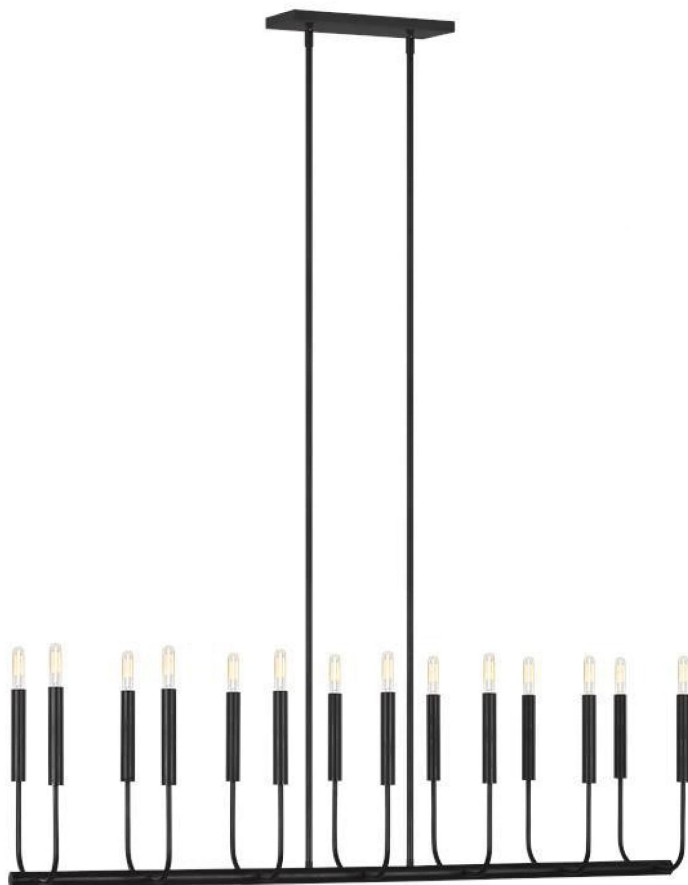

Спецификация Артикул: EC10614AI

Линейный светильник

Brianna

дизайнер: Ellen DeGeneres

Длина: 121.3 см

Ширина: 24.8 см

Высота: 31.8 см

Общая высота: 193.7 см

Навес: DP 13.02см W 29.85см H 1.91см

Rectangular

Цоколь: 14 - Candelabra - Torpedo

Форма лампы: Torpedo(not included)

Мощность: 60W

Световой поток: N/A

Рейтинг: Damp Rated

Отделка: Состаренное железо