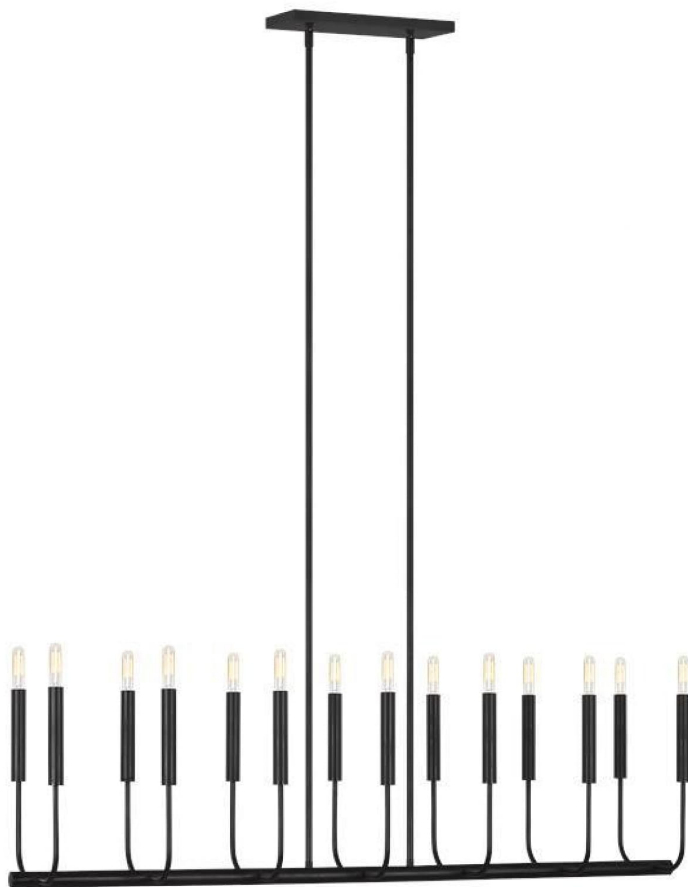

Спецификация Артикул: EC10614AI

Линейный светильник

Brianna

дизайнер: Ellen DeGeneres

Длина: 121.3 см

Ширина: 24.8 см

Высота: 31.8 см

Общая высота: 193.7 см

Навес: DP 13.02см W 29.85см H 1.91см

Rectangular

Цоколь: 14 - Candelabra - Torpedo

Форма лампы: Torpedo(not included)

Мощность: 60W

Световой поток: N/A

Рейтинг: Damp Rated

Отделка: Состаренное железо