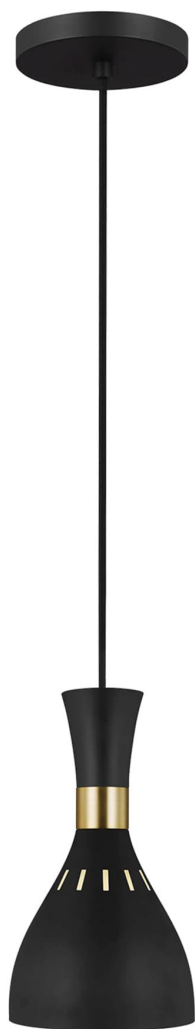

Спецификация    Артикул: EP1141MBK

Подвесной светильник  
**Joan Mini-Pendant**

дизайнер: Ellen DeGeneres

Ширина: 15.2 см

Общая высота: 472.4 см

Высота: 27.9 см

Навес: D

Цоколь: 1 - Medium - A19

Рейтинг: Damp Rated

Абажур: Steel Matte White

Отделка: Черная полночь

VISUAL COMFORT & Co.

spb LIGHTING

Санкт-Петербург, Академика Павлова д. 6 к. 1,  
ежедневно 10:00 – 20:00  
sales@spblighting.ru    +7 812 4678 588