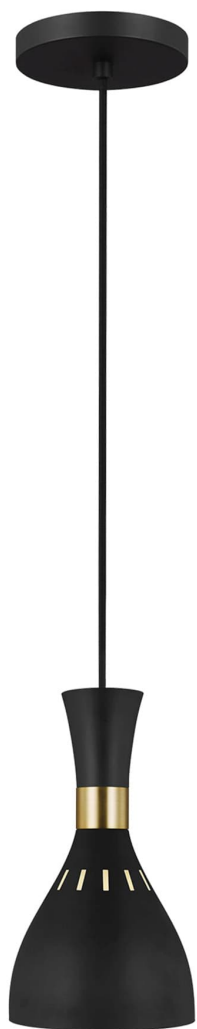

Спецификация    Артикул: EP1141MBK

Подвесной светильник  
**Joan Mini-Pendant**

дизайнер: Ellen DeGeneres

Ширина: 15.2 см

Общая высота: 472.4 см

Высота: 27.9 см

Навес: D

Цоколь: 1 - Medium - A19

Рейтинг: Damp Rated

Абажур: Steel Matte White

Отделка: Черная полночь

VISUAL COMFORT & Co.

spb LIGHTING

Санкт-Петербург, Академика Павлова д. 6 к. 1,  
ежедневно 10:00 – 20:00  
sales@spblighting.ru    +7 812 4678 588