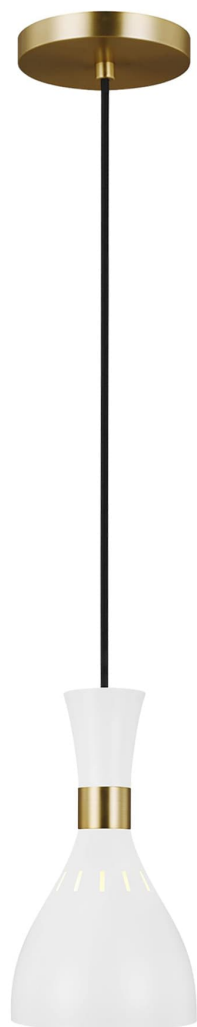

Спецификация    Артикул: EP1141MWT

Подвесной светильник  
**Joan Mini-Pendant**

дизайнер: Ellen DeGeneres

Ширина: 15.2 см

Общая высота: 472.4 см

Высота: 27.9 см

Навес: D

Цоколь: 1 - Medium - A19

Рейтинг: Damp Rated

Абажур: Steel Matte White

Отделка: Матовый белый

VISUAL COMFORT & Co.

spb LIGHTING

Санкт-Петербург, Академика Павлова д. 6 к. 1,  
ежедневно 10:00 – 20:00  
sales@spblighting.ru    +7 812 4678 588