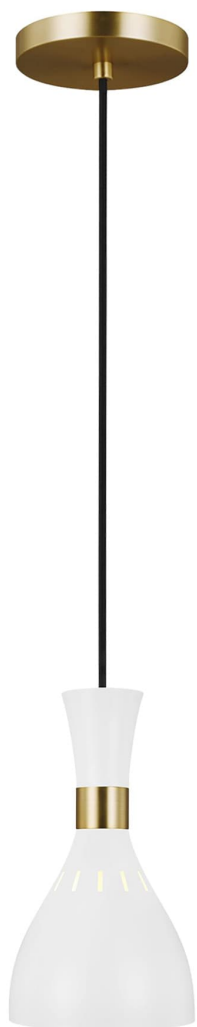

Спецификация

Артикул: EP1141MWT

Подвесной светильник

Joan Mini-Pendant

дизайнер: Ellen DeGeneres

Ширина: 15.2 см

Общая высота: 472.4 см

Высота: 27.9 см

Навес: D

Цоколь: 1 - Medium - A19

Рейтинг: Damp Rated

Абажур: Steel Matte White

Отделка: Матовый белый

VISUAL COMFORT & Co.

ГАЛЕРЕЯ СВЕТА SPB LIGHTING

Санкт-Петербург, ДЦ «Design District DAA»,
Красногвардейская площадь 3Е, 1 этаж,
главный вход, ежедневно 11:00 - 20:00
sales@spblighting.ru +7 812 4678 588