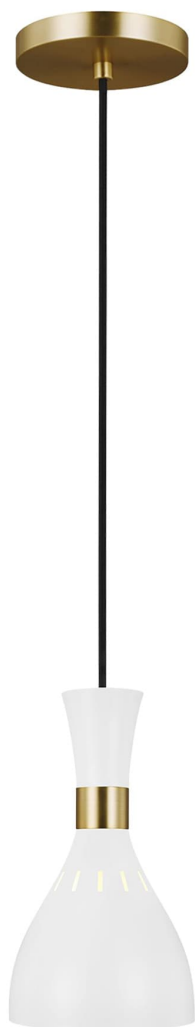

Спецификация Артикул: EP1141MWT

Подвесной светильник
Joan Mini-Pendant

дизайнер: Ellen DeGeneres

Ширина: 15.2 см

Общая высота: 472.4 см

Высота: 27.9 см

Навес: D

Цоколь: 1 - Medium - A19

Рейтинг: Damp Rated

Абажур: Steel Matte White

Отделка: Матовый белый

VISUAL COMFORT & Co.

spb LIGHTING

Санкт-Петербург, Академика Павлова д. 6 к. 1,
ежедневно 10:00 – 20:00
sales@spblighting.ru +7 812 4678 588