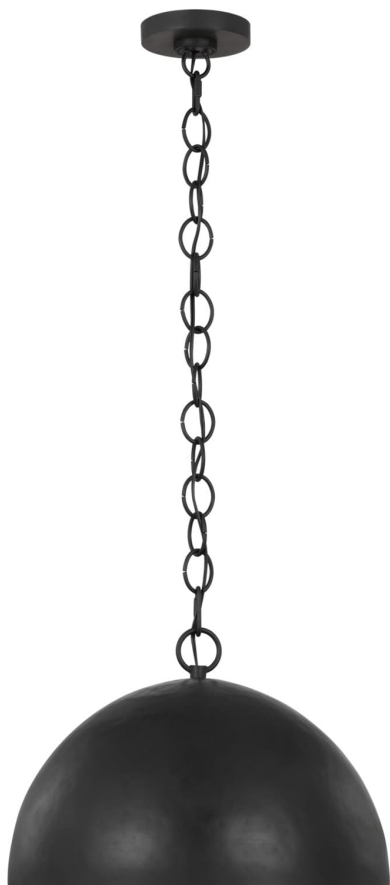

Спецификация Артикул: EP1241AI

Подвесной светильник

Whare Medium

дизайнер: Ellen DeGeneres

Ширина: 38.1 см

Высота: 26.4 см

Навес: DP:12.7см W:12.7см H:0.8712.7см Round

Цоколь: 1 - Medium - A19

Отделка: Состаренное железо

VISUAL COMFORT & Co.

spb LIGHTING

Санкт-Петербург, Академика Павлова д. 6 к. 1,

ежедневно 10:00 – 20:00

sales@spblighting.ru

+7 812 4678 588