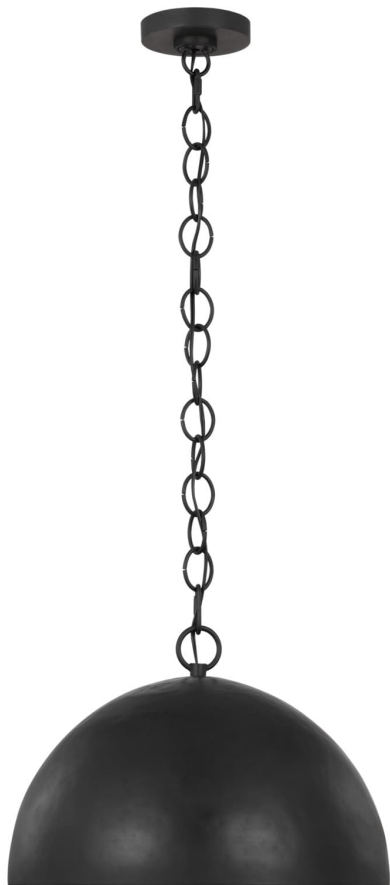

Спецификация Артикул: EP1241AI

Подвесной светильник

Whare Medium

дизайнер: Ellen DeGeneres

Ширина: 38.1 см

Высота: 26.4 см

Навес: DP:12.7см W:12.7см H:0.8712.7см Round

Цоколь: 1 - Medium - A19

Отделка: Состаренное железо

VISUAL COMFORT & Co.

spb LIGHTING

Санкт-Петербург, Академика Павлова д. 6 к. 1,

ежедневно 10:00 – 20:00

sales@spblighting.ru

+7 812 4678 588