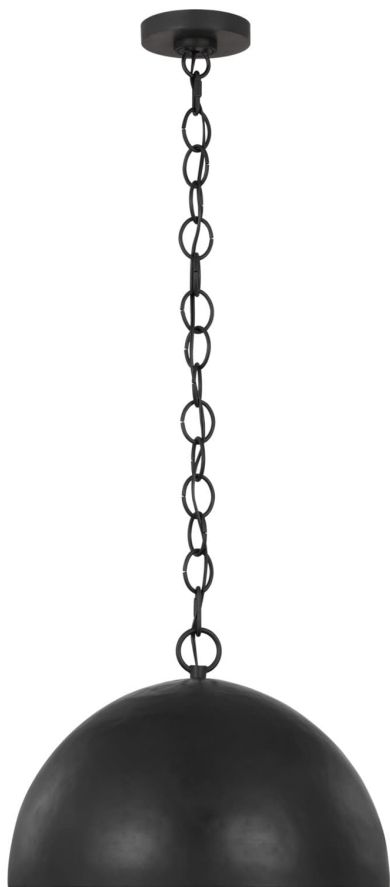

Спецификация    Артикул: EP1241AI

Подвесной светильник

## Whare Medium

дизайнер: Ellen DeGeneres

Ширина: 38.1 см

Высота: 26.4 см

Навес: DP:12.7см W:12.7см H:0.8712.7см Round

Цоколь: 1 - Medium - A19

Отделка: Состаренное железо

VISUAL COMFORT & Co.