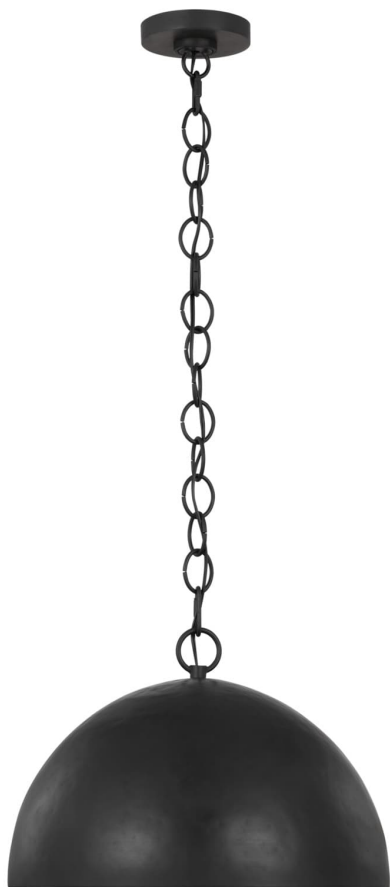

Спецификация Артикул: EP1241AI

Подвесной светильник

Whare Medium

дизайнер: Ellen DeGeneres

Ширина: 38.1 см

Высота: 26.4 см

Навес: DP:12.7см W:12.7см H:0.8712.7см Round

Цоколь: 1 - Medium - A19

Отделка: Состаренное железо

VISUAL COMFORT & Co.

spb LIGHTING

Санкт-Петербург, Академика Павлова д. 6 к. 1,

ежедневно 10:00 – 20:00

sales@spblighting.ru

+7 812 4678 588