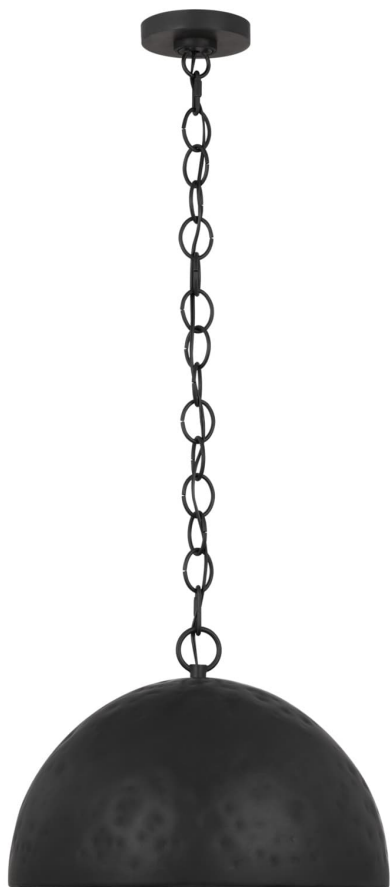

Спецификация Артикул: EP1251AI

Подвесной светильник

Whare Large

дизайнер: Ellen DeGeneres

Ширина: 61 см

Высота: 41.3 см

Навес: DP:12.7см W:12.7см H:0.8712.7см Round

Цоколь: 1 - Medium - A19

Отделка: Состаренное железо

VISUAL COMFORT & Co.

spb LIGHTING

Санкт-Петербург, Академика Павлова д. 6 к. 1,

ежедневно 10:00 - 20:00

sales@spblighting.ru

+7 812 4678 588