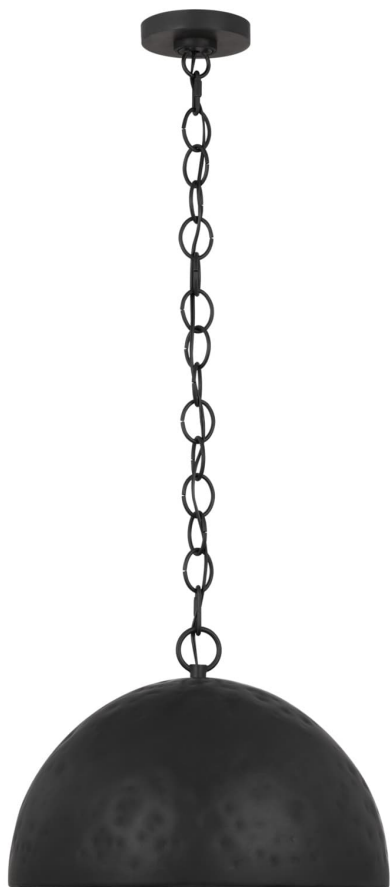

Спецификация    Артикул: EP1251AI

Подвесной светильник

## Whare Large

дизайнер: Ellen DeGeneres

Ширина: 61 см

Высота: 41.3 см

Навес: DP:12.7см W:12.7см H:0.8712.7см Round

Цоколь: 1 - Medium - A19

Отделка: Состаренное железо

VISUAL COMFORT & Co.