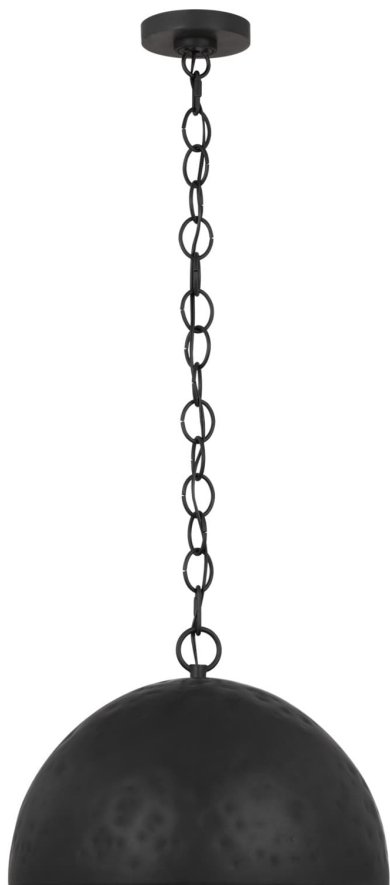

Спецификация    Артикул: EP1251AI

Подвесной светильник

## Whare Large

дизайнер: Ellen DeGeneres

Ширина: 61 см

Высота: 41.3 см

Навес: DP:12.7см W:12.7см H:0.8712.7см Round

Цоколь: 1 - Medium - A19

Отделка: Состаренное железо

VISUAL COMFORT & Co.