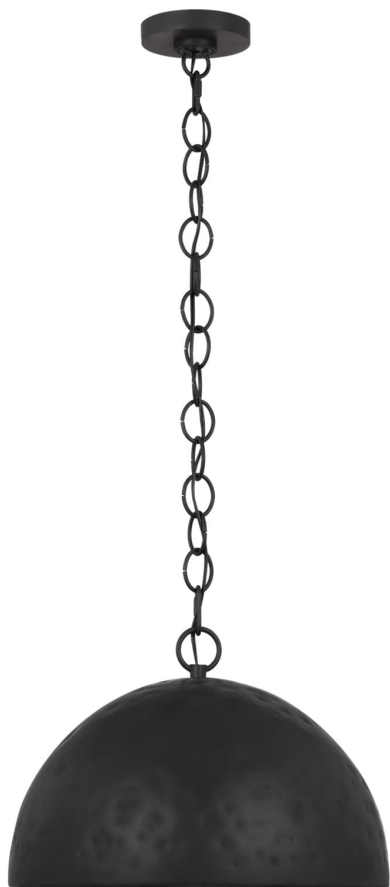

Спецификация Артикул: EP1251AI

Подвесной светильник

Whare Large

дизайнер: Ellen DeGeneres

Ширина: 61 см

Высота: 41.3 см

Навес: DP:12.7см W:12.7см H:0.8712.7см Round

Цоколь: 1 - Medium - A19

Отделка: Состаренное железо

VISUAL COMFORT & Co.

spb LIGHTING

Санкт-Петербург, Академика Павлова д. 6 к. 1,

ежедневно 10:00 – 20:00

sales@spblighting.ru

+7 812 4678 588