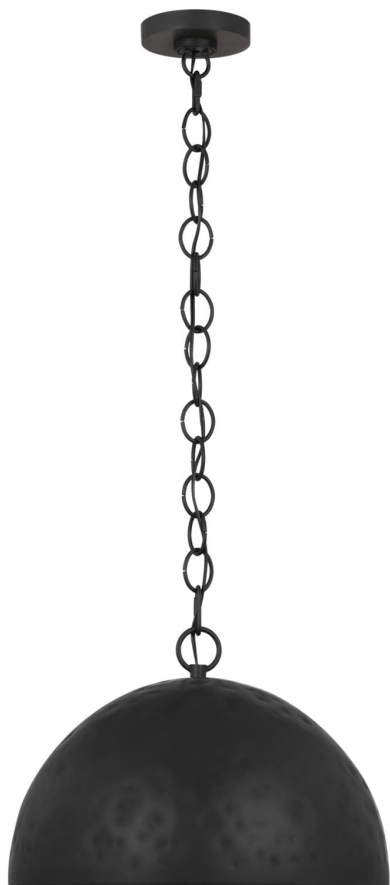

Спецификация Артикул: EP1251AI

Подвесной светильник

Whare Large

дизайнер: Ellen DeGeneres

Ширина: 61 см

Высота: 41.3 см

Навес: DP:12.7см W:12.7см H:0.8712.7см Round

Цоколь: 1 - Medium - A19

Отделка: Состаренное железо

VISUAL COMFORT & Co.

spb LIGHTING

Санкт-Петербург, Академика Павлова д. 6 к. 1,

ежедневно 10:00 - 20:00

sales@spblighting.ru

+7 812 4678 588