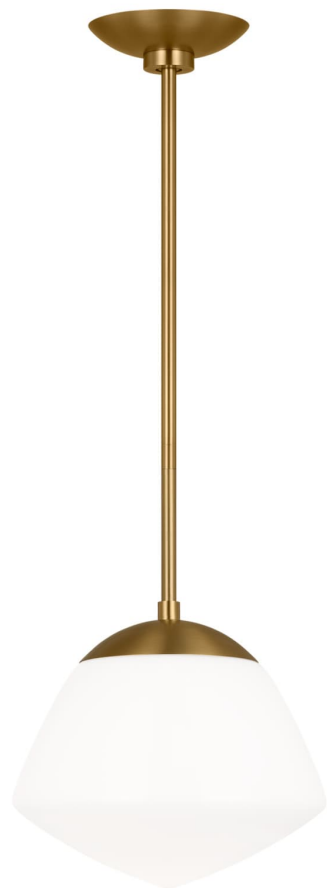

Спецификация    Артикул: EP1351BBS

Подвесной светильник  
**Milne Large Pendant**

дизайнер: Ellen DeGeneres

Ширина: 38.1 см

Общая высота: 175.3 см

Высота: 35.6 см

Навес: D

Цоколь: 1 - E26 Medium - A19

Рейтинг: Damp Rated

Абажур: Glass Milk

Отделка: Полированная латунь

VISUAL COMFORT & Co.

spb LIGHTING

Санкт-Петербург, Академика Павлова д. 6 к. 1,  
ежедневно 10:00 – 20:00  
sales@spblighting.ru    +7 812 4678 588