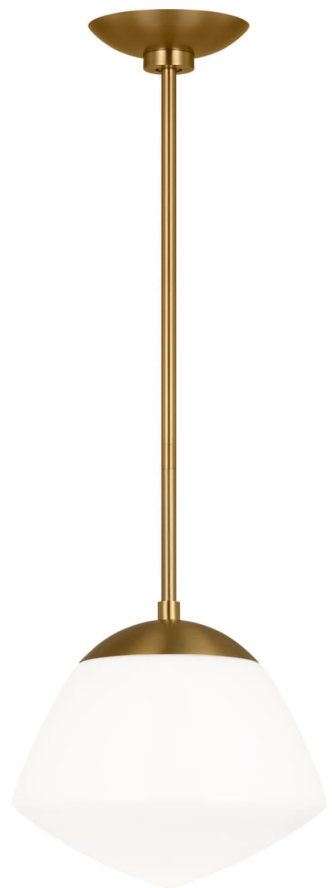

Спецификация    Артикул: EP1351BBS

Подвесной светильник  
**Milne Large Pendant**

дизайнер: Ellen DeGeneres

Ширина: 38.1 см

Общая высота: 175.3 см

Высота: 35.6 см

Навес: D

Цоколь: 1 - E26 Medium - A19

Рейтинг: Damp Rated

Абажур: Glass Milk

Отделка: Полированная латунь

VISUAL COMFORT & Co.

spb LIGHTING

Санкт-Петербург, Академика Павлова д. 6 к. 1,  
ежедневно 10:00 – 20:00  
sales@spblighting.ru    +7 812 4678 588