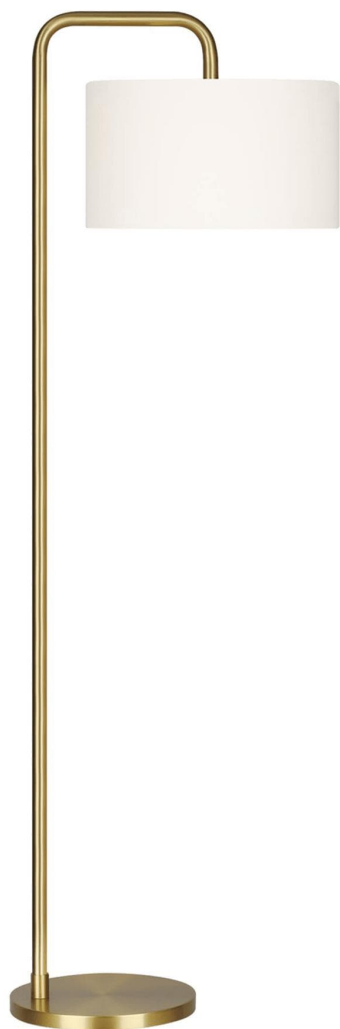

Спецификация Артикул: ET1341BBS1

Декоративный торшер

Dean

дизайнер: Ellen DeGeneres

Ширина: 40.6 см

Высота: 162.6 см

Цоколь: 1 - Medium - A19

Отделка: Полированная латунь