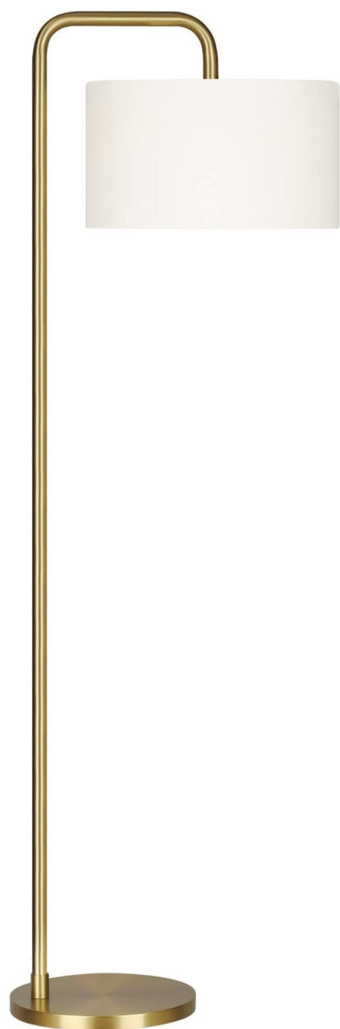

Спецификация    Артикул: ET1341BBS1

Декоративный торшер

Dean

дизайнер: Ellen DeGeneres

Ширина: 40.6 см

Высота: 162.6 см

Цоколь: 1 - Medium - A19

Отделка: Полированная латунь