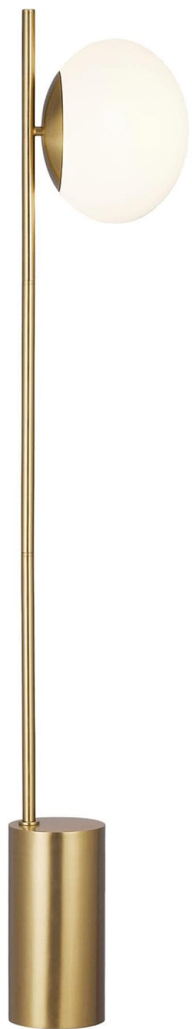

Спецификация Артикул: ET1361BBS1

Декоративный торшер

Lune

дизайнер: Ellen DeGeneres

Ширина: 30.5 см

Высота: 167.6 см

Цоколь: 1 - Medium - A19

Отделка: Полированная латунь