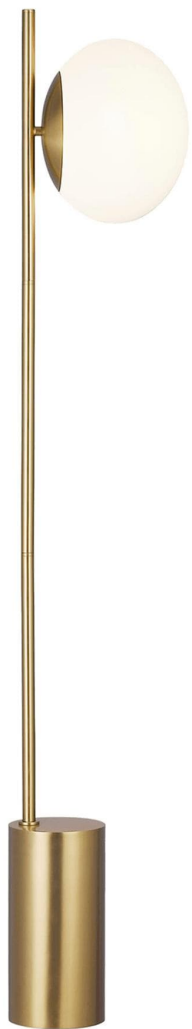

Спецификация    Артикул: ET1361BBS1

Декоративный торшер

Lune

дизайнер: Ellen DeGeneres

Ширина: 30.5 см

Высота: 167.6 см

Цоколь: 1 - Medium - A19

Отделка: Полированная латунь