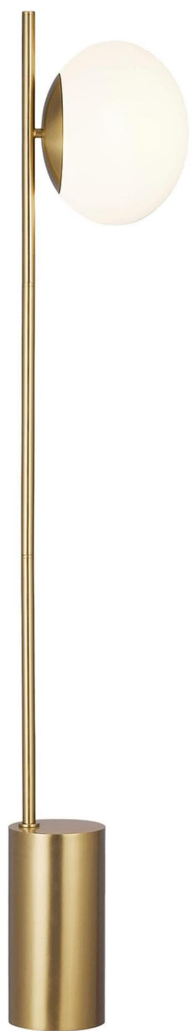

Спецификация Артикул: ET1361BBS1

Декоративный торшер

Lune

дизайнер: Ellen DeGeneres

Ширина: 30.5 см

Высота: 167.6 см

Цоколь: 1 - Medium - A19

Отделка: Полированная латунь