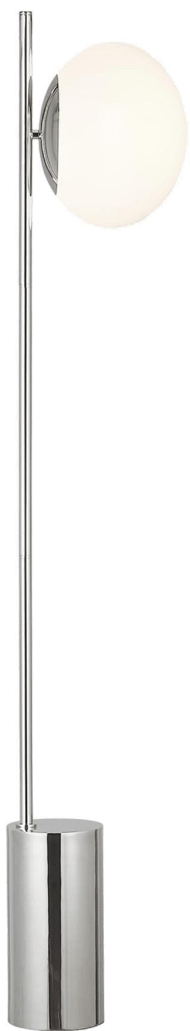

Спецификация Артикул: ET1361PN1

Декоративный торшер

Lune

дизайнер: Ellen DeGeneres

Ширина: 30.5 см

Высота: 167.6 см

Цоколь: 1 - Medium - A19

Отделка: Полированный никель