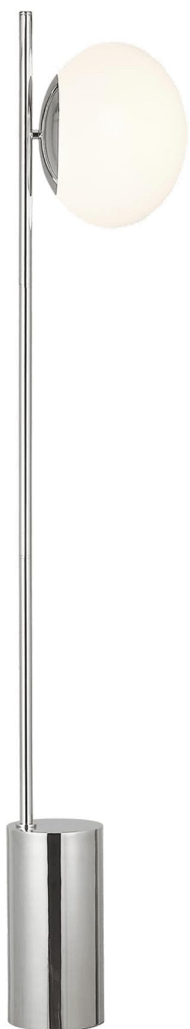

Спецификация Артикул: ET1361PN1

Декоративный торшер

Lune

дизайнер: Ellen DeGeneres

Ширина: 30.5 см

Высота: 167.6 см

Цоколь: 1 - Medium - A19

Отделка: Полированный никель