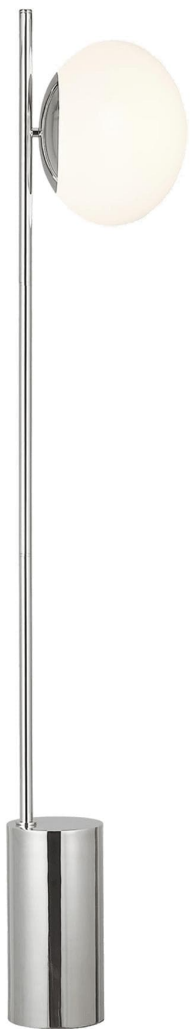

Спецификация Артикул: ET1361PN1

Декоративный торшер

Lune

дизайнер: Ellen DeGeneres

Ширина: 30.5 см

Высота: 167.6 см

Цоколь: 1 - Medium - A19

Отделка: Полированный никель