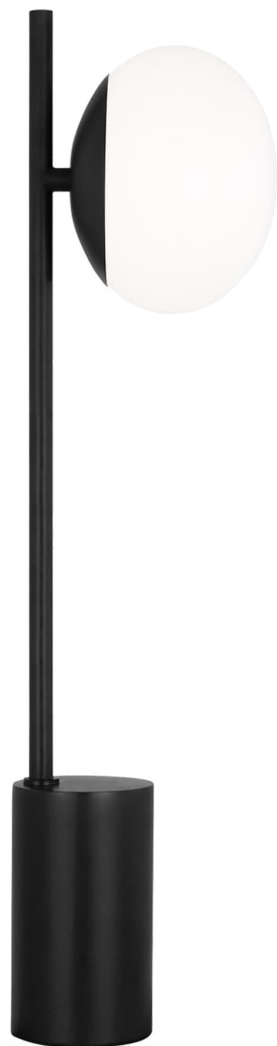

Спецификация    Артикул: ET1461A12

Декоративная настольная лампа

## Lune Table Lamp

дизайнер: Ellen DeGeneres

Ширина: 15.2 см

Высота: 61 см

Цоколь: 1 - G9 - T4

Рейтинг: Dry Rated

Абажур: Glass Milk

Отделка: Состаренное железо