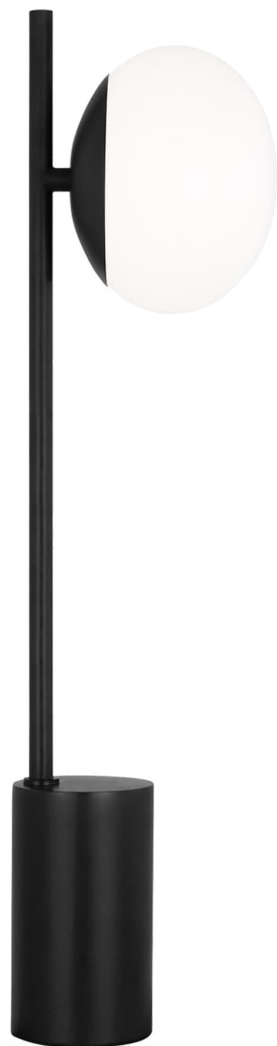

Спецификация Артикул: ET1461A12

Декоративная настольная лампа

Lune Table Lamp

дизайнер: Ellen DeGeneres

Ширина: 15.2 см

Высота: 61 см

Цоколь: 1 - G9 - T4

Рейтинг: Dry Rated

Абажур: Glass Milk

Отделка: Состаренное железо

Тип ламп: Bulb(s) Included

VISUAL COMFORT & CO.

spb LIGHTING

Санкт-Петербург, Академика Павлова д. 6 к. 1,

ежедневно 10:00 - 20:00

sales@spblighting.ru