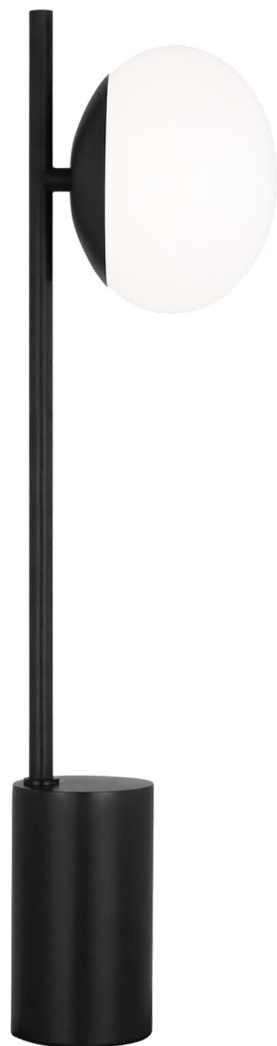

Спецификация Артикул: ET1461A12

Декоративная настольная лампа

Lune Table Lamp

дизайнер: Ellen DeGeneres

Ширина: 15.2 см

Высота: 61 см

Цоколь: 1 - G9 - T4

Рейтинг: Dry Rated

Абажур: Glass Milk

Отделка: Состаренное железо

Тип ламп: Bulb(s) Included

VISUAL COMFORT & Co.

spb LIGHTING

Санкт-Петербург, Академика Павлова д. 6 к. 1,

ежедневно 10:00 - 20:00

sales@spblighting.ru