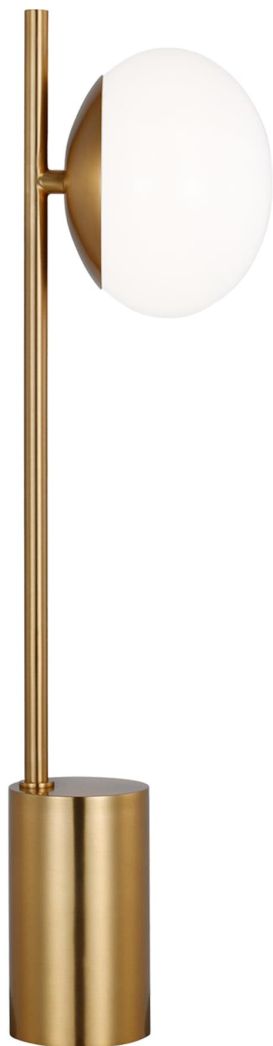

Спецификация Артикул: ET1461BBS2

Декоративная настольная лампа

## Lune Table Lamp

дизайнер: Ellen DeGeneres

Ширина: 15.2 см

Высота: 61 см

Цоколь: 1 - G9 - T4

Рейтинг: Dry Rated

Абажур: Glass Milk

Отделка: Полированная латунь