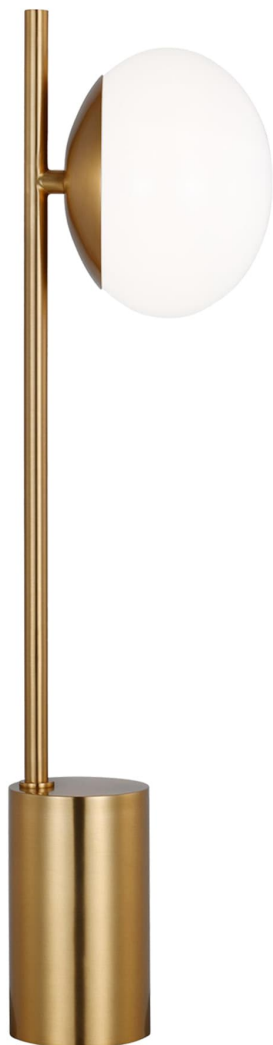

Спецификация Артикул: ET1461BBS2

Декоративная настольная лампа

Lune Table Lamp

дизайнер: Ellen DeGeneres

Ширина: 15.2 см

Высота: 61 см

Цоколь: 1 - G9 - T4

Рейтинг: Dry Rated

Абажур: Glass Milk

Отделка: Полированная латунь

Тип ламп: Bulb(s) Included

VISUAL COMFORT & CO.

spb LIGHTING

Санкт-Петербург, Академика Павлова д. 6 к. 1,

ежедневно 10:00 - 20:00

sales@spblighting.ru