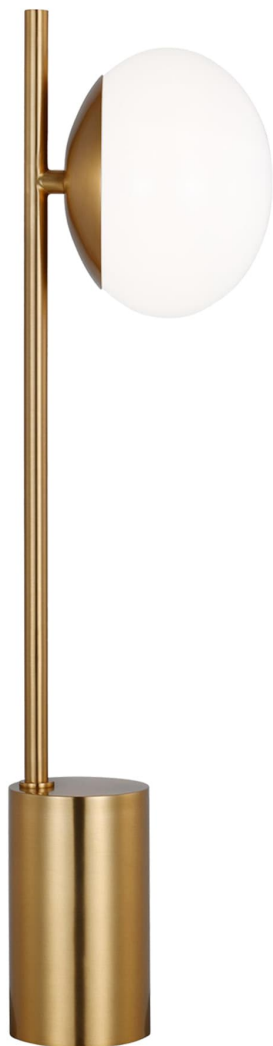

Спецификация Артикул: ET1461BBS2

Декоративная настольная лампа

Lune Table Lamp

дизайнер: Ellen DeGeneres

Ширина: 15.2 см

Высота: 61 см

Цоколь: 1 - G9 - T4

Рейтинг: Dry Rated

Абажур: Glass Milk

Отделка: Полированная латунь

Тип ламп: Bulb(s) Included

VISUAL COMFORT & CO.

spb LIGHTING

Санкт-Петербург, Академика Павлова д. 6 к. 1,

ежедневно 10:00 - 20:00

sales@spblighting.ru