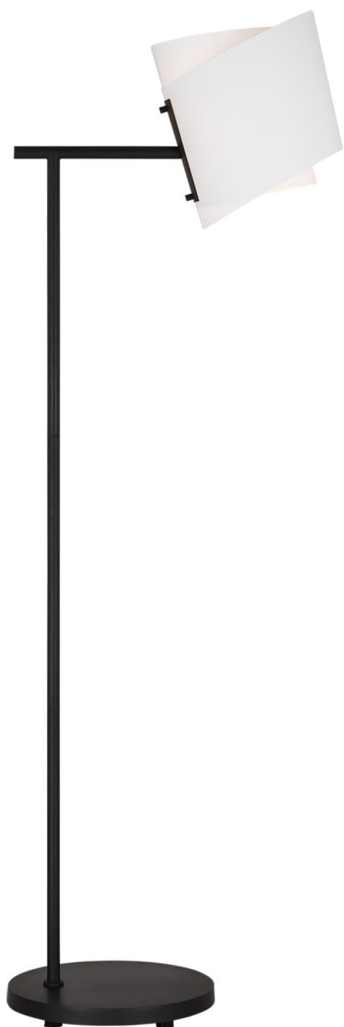

Спецификация    Артикул: ET1501A11

Напольный рабочий светильник

## Papero Medium Task Floor Lamp

дизайнер: Ellen DeGeneres

Ширина: 22.9 см

Высота: 142.2 см

Цоколь: 1 - E26 Medium - A19

Рейтинг: Dry Rated

Абажур: Paper White

Отделка: Состаренное железо