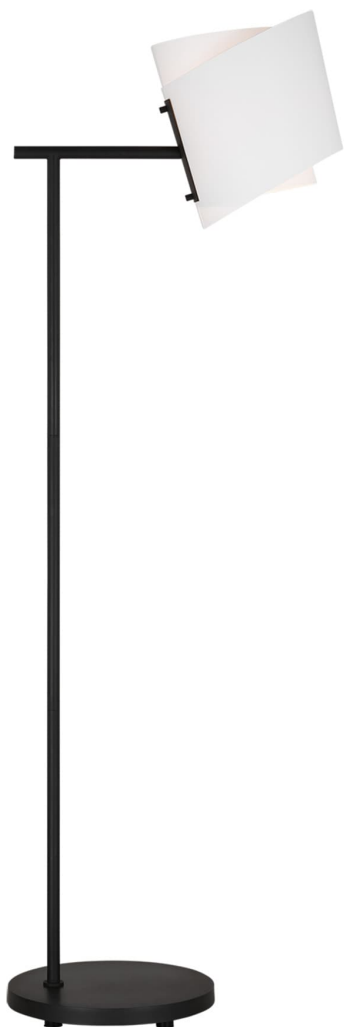

Спецификация Артикул: ET1501A11

Напольный рабочий светильник

Papero Medium Task Floor Lamp

дизайнер: Ellen DeGeneres

Ширина: 22.9 см

Высота: 142.2 см

Цоколь: 1 - E26 Medium - A19

Рейтинг: Dry Rated

Абажур: Paper White

Отделка: Состаренное железо

VISUAL COMFORT & Co.

spb LIGHTING

Санкт-Петербург, Академика Павлова д. 6 к. 1,

ежедневно 10:00 – 20:00

sales@spblighting.ru

+7 812 4678 588