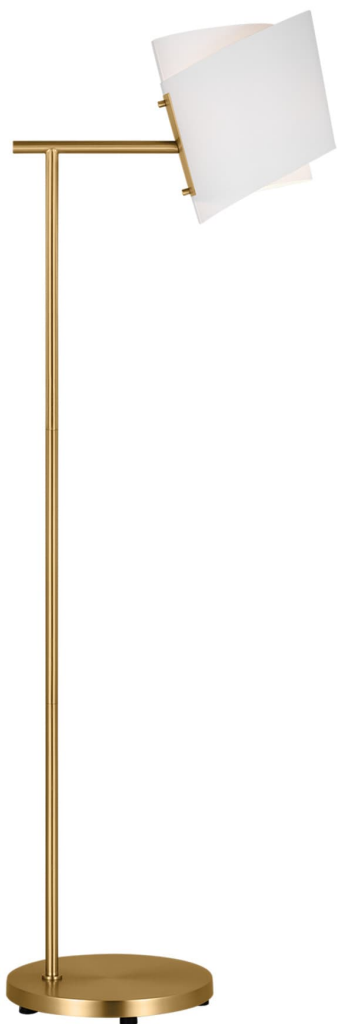

Спецификация Артикул: ET1501BBS1

Напольный рабочий светильник

Papero Medium Task Floor Lamp

дизайнер: Ellen DeGeneres

Ширина: 22.9 см

Высота: 142.2 см

Цоколь: 1 - E26 Medium - A19

Рейтинг: Dry Rated

Абажур: Paper White

Отделка: Полированная латунь

VISUAL COMFORT & CO.

spb LIGHTING

Санкт-Петербург, Академика Павлова д. 6 к. 1,

ежедневно 10:00 – 20:00

sales@spblighting.ru

+7 812 4678 588