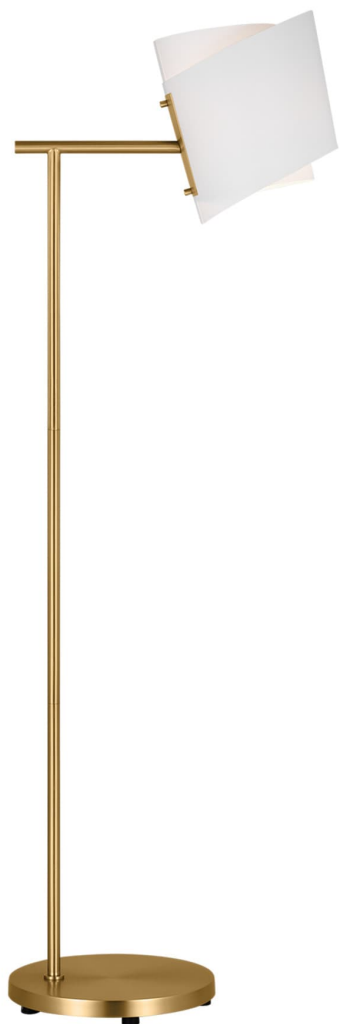

Спецификация Артикул: ET1501BBS1

Напольный рабочий светильник

Paperero Medium Task Floor Lamp

дизайнер: Ellen DeGeneres

Ширина: 22.9 см

Высота: 142.2 см

Цоколь: 1 - E26 Medium - A19

Рейтинг: Dry Rated

Абажур: Paper White

Отделка: Полированная латунь

VISUAL COMFORT & Co.

spb LIGHTING

Санкт-Петербург, Академика Павлова д. 6 к. 1,

ежедневно 10:00 – 20:00

sales@spblighting.ru

+7 812 4678 588