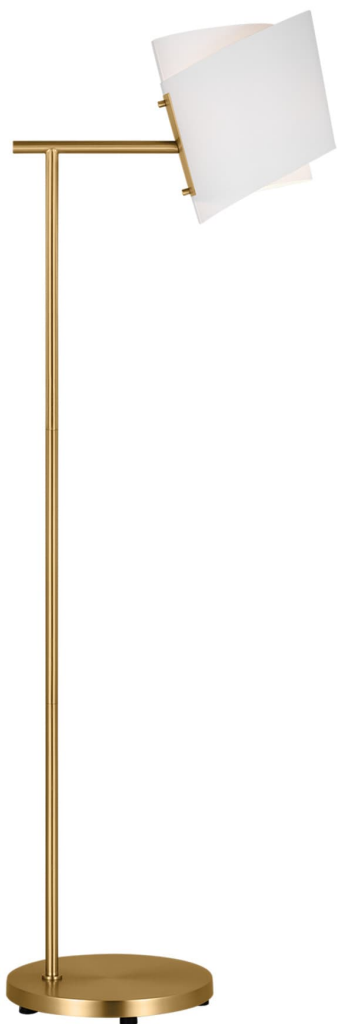

Спецификация    Артикул: ET1501BBS1

Напольный рабочий светильник

## Paperero Medium Task Floor Lamp

дизайнер: Ellen DeGeneres

Ширина: 22.9 см

Высота: 142.2 см

Цоколь: 1 - E26 Medium - A19

Рейтинг: Dry Rated

Абажур: Paper White

Отделка: Полированная латунь