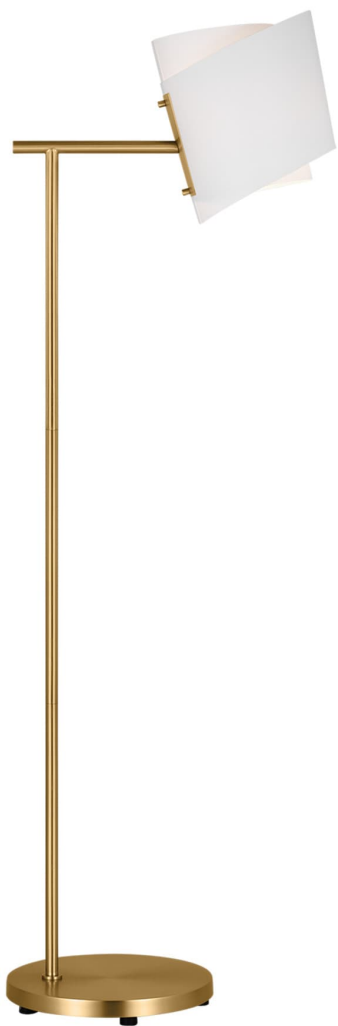

Спецификация Артикул: ET1501BBS1

Напольный рабочий светильник

Paperero Medium Task Floor Lamp

дизайнер: Ellen DeGeneres

Ширина: 22.9 см

Высота: 142.2 см

Цоколь: 1 - E26 Medium - A19

Рейтинг: Dry Rated

Абажур: Paper White

Отделка: Полированная латунь

VISUAL COMFORT & Co.

spb LIGHTING

Санкт-Петербург, Академика Павлова д. 6 к. 1,

ежедневно 10:00 – 20:00

sales@spblighting.ru

+7 812 4678 588