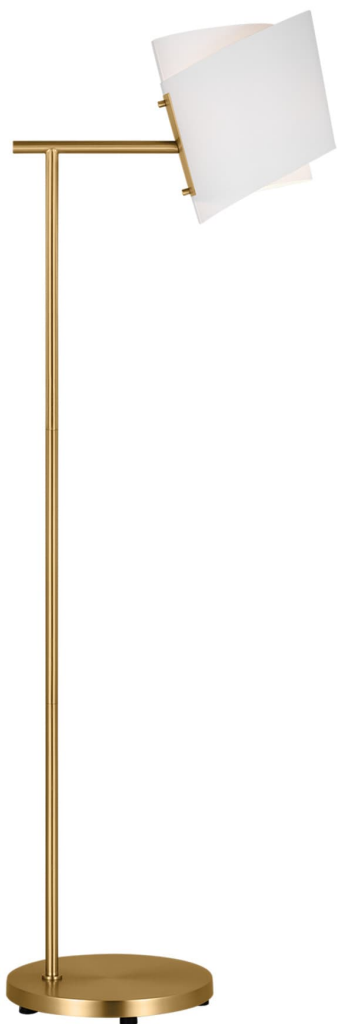

Спецификация    Артикул: ET1501BBS1

Напольный рабочий светильник

## Papero Medium Task Floor Lamp

дизайнер: Ellen DeGeneres

Ширина: 22.9 см

Высота: 142.2 см

Цоколь: 1 - E26 Medium - A19

Рейтинг: Dry Rated

Абажур: Paper White

Отделка: Полированная латунь