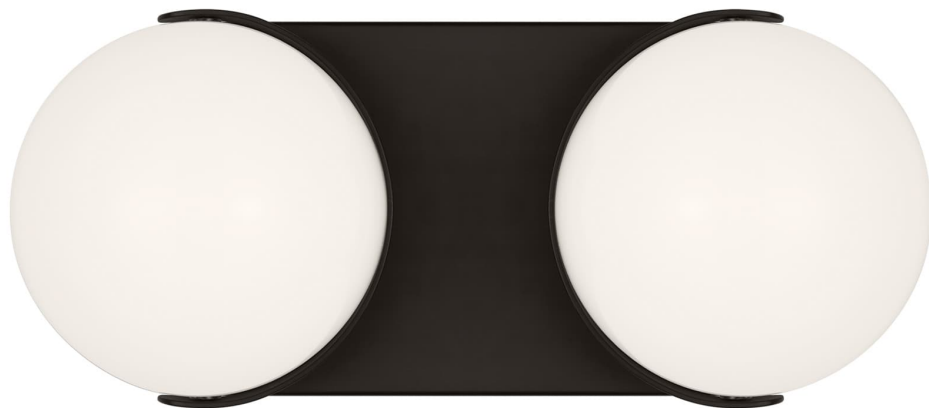

Спецификация Артикул: EV1022AI-L1

Бра для ванной

Syrie Medium Vanity

дизайнер: Ellen DeGeneres

Ширина: 27.9 см

Высота: 12.7 см

Задняя панель: DP

Цоколь: 2 - Integrated - Array

Рейтинг: Damp Rated

Абажур: Glass Milk

Отделка: Состаренное железо

VISUAL COMFORT & CO.

spb LIGHTING

Санкт-Петербург, Академика Павлова д. 6 к. 1,

ежедневно 10:00 - 20:00

sales@spblighting.ru