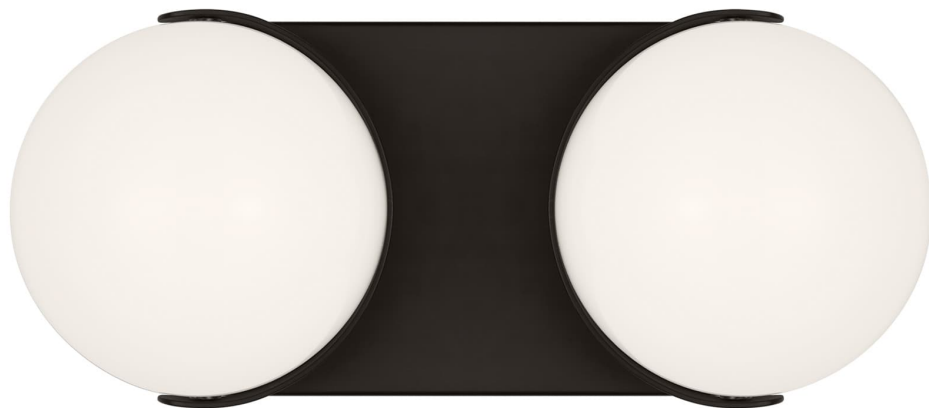

Спецификация    Артикул: EV1022AI-L1

Бра для ванной

## Syrie Medium Vanity

дизайнер: Ellen DeGeneres

Ширина: 27.9 см

Высота: 12.7 см

Задняя панель: DP

Цоколь: 2 - Integrated - Array

Рейтинг: Damp Rated

Абажур: Glass Milk