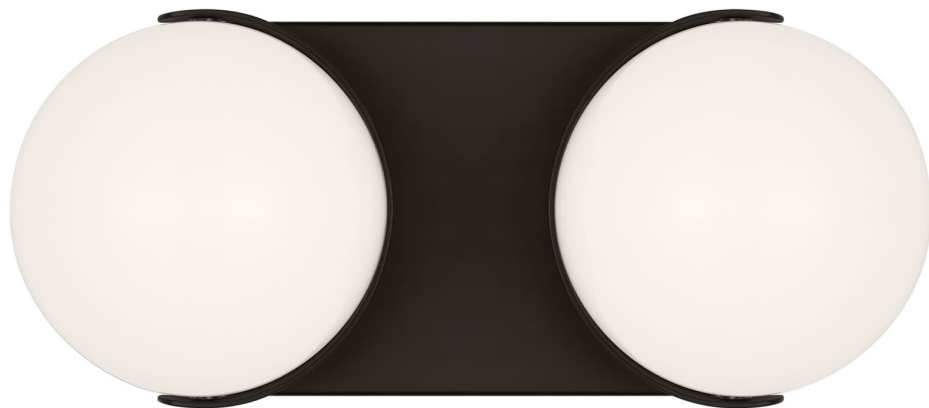

Спецификация Артикул: EV1022AI-L1

Бра для ванной

Syrie Medium Vanity

дизайнер: Ellen DeGeneres

Ширина: 27.9 см

Высота: 12.7 см

Задняя панель: DP

Цоколь: 2 - Integrated - Array

Рейтинг: Damp Rated

Абажур: Glass Milk

Отделка: Состаренное железо

VISUAL COMFORT & Co.

spb LIGHTING

Санкт-Петербург, Академика Павлова д. 6 к. 1,

ежедневно 10:00 - 20:00

sales@spblighting.ru