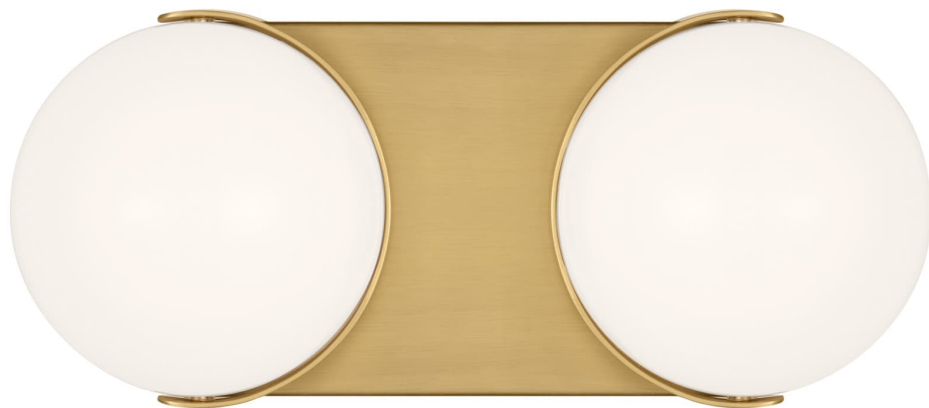

Спецификация    Артикул: EV1022BBS-L1

Бра для ванной

## Syrie Medium Vanity

дизайнер: Ellen DeGeneres

Ширина: 27.9 см

Высота: 12.7 см

Задняя панель: DP

Цоколь: 2 - Integrated - Array

Рейтинг: Damp Rated

Абажур: Glass Milk