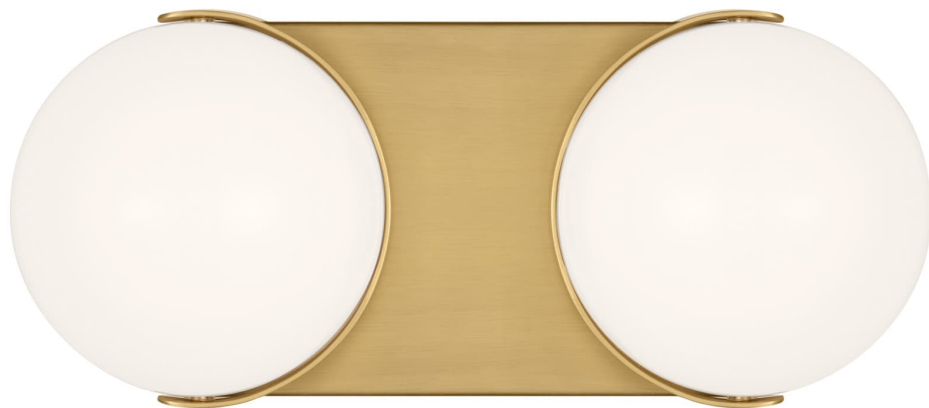

Спецификация Артикул: EV1022BBS-L1

Бра для ванной

Syrie Medium Vanity

дизайнер: Ellen DeGeneres

Ширина: 27.9 см

Высота: 12.7 см

Задняя панель: DP

Цоколь: 2 - Integrated - Array

Рейтинг: Damp Rated

Абажур: Glass Milk

Отделка: Полированная латунь

VISUAL COMFORT & Co.

spb LIGHTING

Санкт-Петербург, Академика Павлова д. 6 к. 1,

ежедневно 10:00 - 20:00

sales@spblighting.ru