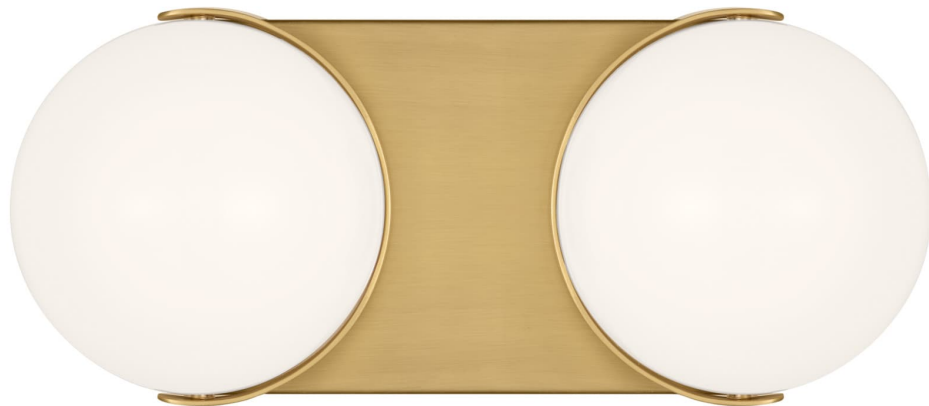

Спецификация Артикул: EV1022BBS-L1

Бра для ванной

Syrie Medium Vanity

дизайнер: Ellen DeGeneres

Ширина: 27.9 см

Высота: 12.7 см

Задняя панель: DP

Цоколь: 2 - Integrated - Array

Рейтинг: Damp Rated

Абажур: Glass Milk

Отделка: Полированная латунь

VISUAL COMFORT & Co.

spb LIGHTING

Санкт-Петербург, Академика Павлова д. 6 к. 1,

ежедневно 10:00 - 20:00

sales@spblighting.ru