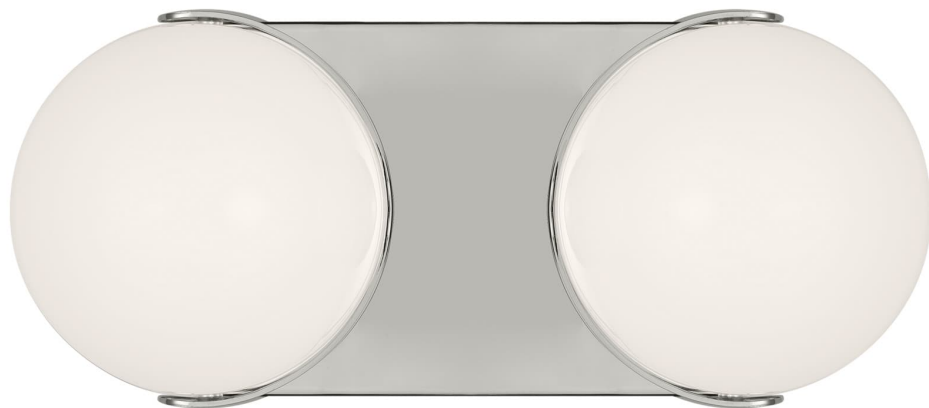

Спецификация    Артикул: EV1022PN-L1

Бра для ванной

## Syrie Medium Vanity

дизайнер: Ellen DeGeneres

Ширина: 27.9 см

Высота: 12.7 см

Задняя панель: DP

Цоколь: 2 - Integrated - Array

Рейтинг: Damp Rated

Абажур: Glass Milk