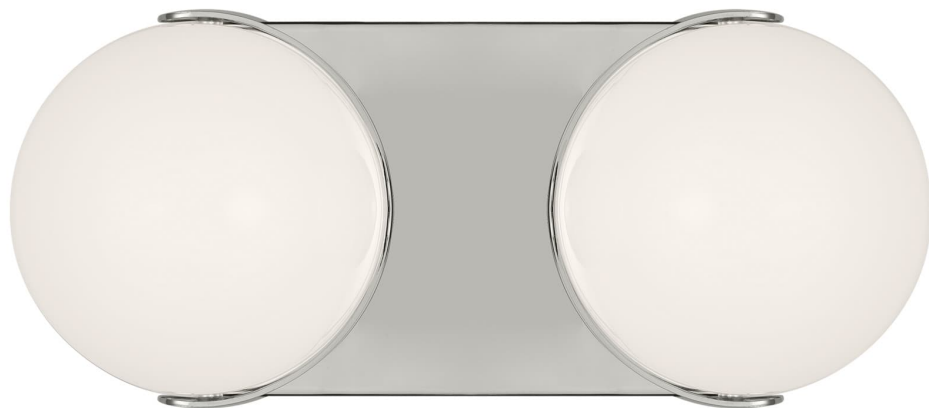

Спецификация Артикул: EV1022PN-L1

Бра для ванной

Syrie Medium Vanity

дизайнер: Ellen DeGeneres

Ширина: 27.9 см

Высота: 12.7 см

Задняя панель: DP

Цоколь: 2 - Integrated - Array

Рейтинг: Damp Rated

Абажур: Glass Milk

Отделка: Полированный никель

VISUAL COMFORT & Co.

spb LIGHTING

Санкт-Петербург, Академика Павлова д. 6 к. 1,

ежедневно 10:00 - 20:00

sales@spblighting.ru