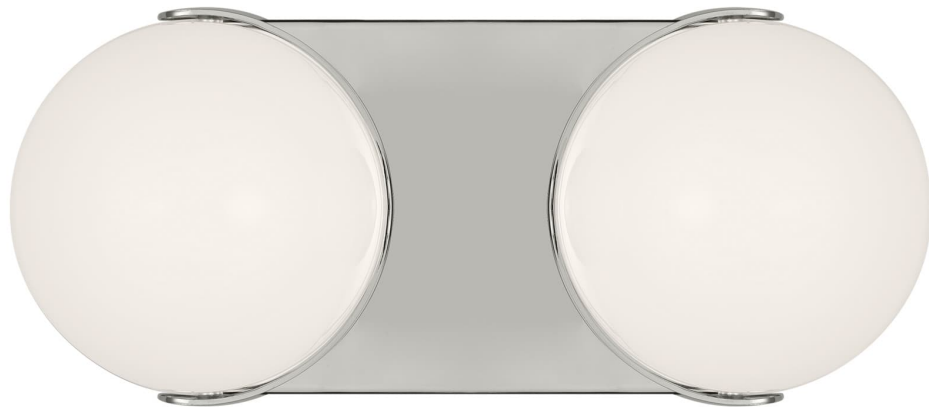

Спецификация Артикул: EV1022PN-L1

Бра для ванной

Syrie Medium Vanity

дизайнер: Ellen DeGeneres

Ширина: 27.9 см

Высота: 12.7 см

Задняя панель: DP

Цоколь: 2 - Integrated - Array

Рейтинг: Damp Rated

Абажур: Glass Milk

Отделка: Полированный никель

VISUAL COMFORT & Co.

spb LIGHTING

Санкт-Петербург, Академика Павлова д. 6 к. 1,

ежедневно 10:00 - 20:00

sales@spblighting.ru