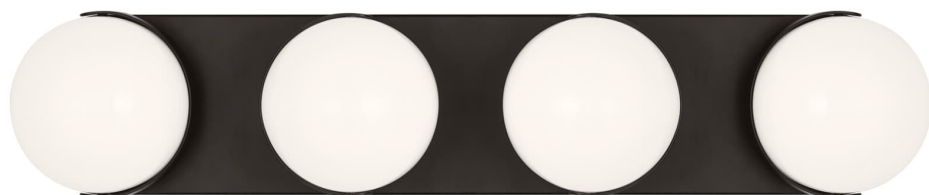

Спецификация Артикул: EV1024AI-L1

Бра для ванной

Syrie Large Vanity

дизайнер: Ellen DeGeneres

Ширина: 63.5 см

Высота: 12.7 см

Задняя панель: DP

Цоколь: 4 - Integrated - Array

Рейтинг: Damp Rated

Абажур: Glass Milk

Отделка: Состаренное железо

VISUAL COMFORT & Co.

spb LIGHTING

Санкт-Петербург, Академика Павлова д. 6 к. 1,

ежедневно 10:00 - 20:00

sales@spblighting.ru