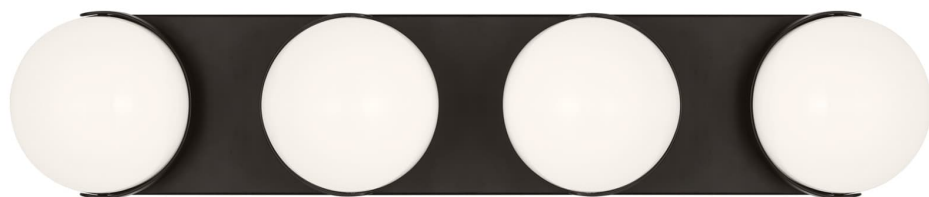

Спецификация    Артикул: EV1024AI-L1

Бра для ванной

## Syrie Large Vanity

дизайнер: Ellen DeGeneres

Ширина: 63.5 см

Высота: 12.7 см

Задняя панель: DP

Цоколь: 4 - Integrated - Array

Рейтинг: Damp Rated

Абажур: Glass Milk