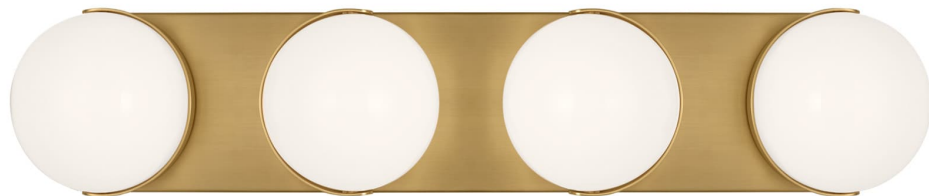

Спецификация Артикул: EV1024BBS-L1

Бра для ванной

Syrie Large Vanity

дизайнер: Ellen DeGeneres

Ширина: 63.5 см

Высота: 12.7 см

Задняя панель: DP

Цоколь: 4 - Integrated - Array

Рейтинг: Damp Rated

Абажур: Glass Milk

Отделка: Полированная латунь

VISUAL COMFORT & Co.

spb LIGHTING

Санкт-Петербург, Академика Павлова д. 6 к. 1,

ежедневно 10:00 - 20:00

sales@spblighting.ru