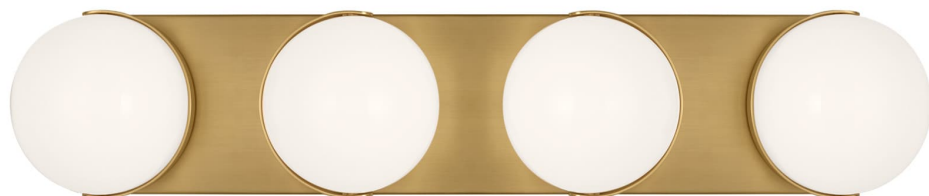

Спецификация Артикул: EV1024BBS-L1

Бра для ванной

Syrie Large Vanity

дизайнер: Ellen DeGeneres

Ширина: 63.5 см

Высота: 12.7 см

Задняя панель: DP

Цоколь: 4 - Integrated - Array

Рейтинг: Damp Rated

Абажур: Glass Milk

Отделка: Полированная латунь

VISUAL COMFORT & Co.

spb LIGHTING

Санкт-Петербург, Академика Павлова д. 6 к. 1,

ежедневно 10:00 - 20:00

sales@spblighting.ru