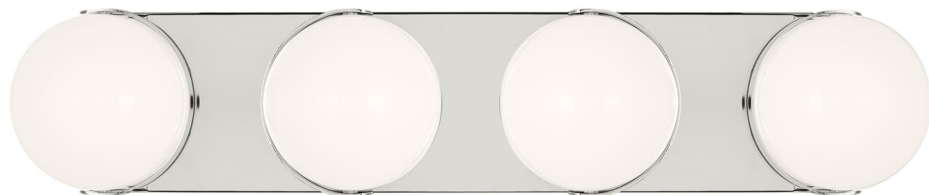

Спецификация    Артикул: EV1024PN-L1

Бра для ванной

## Syrie Large Vanity

дизайнер: Ellen DeGeneres

Ширина: 63.5 см

Высота: 12.7 см

Задняя панель: DP

Цоколь: 4 - Integrated - Array

Рейтинг: Damp Rated

Абажур: Glass Milk