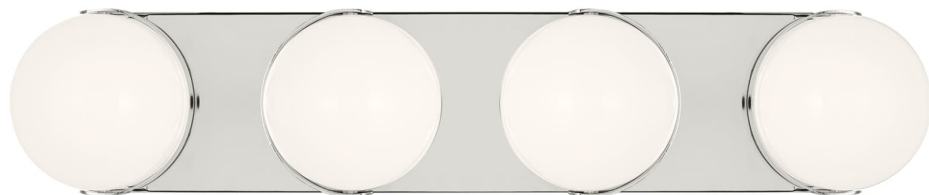

Спецификация Артикул: EV1024PN-L1

Бра для ванной

Syrie Large Vanity

дизайнер: Ellen DeGeneres

Ширина: 63.5 см

Высота: 12.7 см

Задняя панель: DP

Цоколь: 4 - Integrated - Array

Рейтинг: Damp Rated

Абажур: Glass Milk

Отделка: Полированный никель

VISUAL COMFORT & Co.

spb LIGHTING

Санкт-Петербург, Академика Павлова д. 6 к. 1,

ежедневно 10:00 - 20:00

sales@spblighting.ru