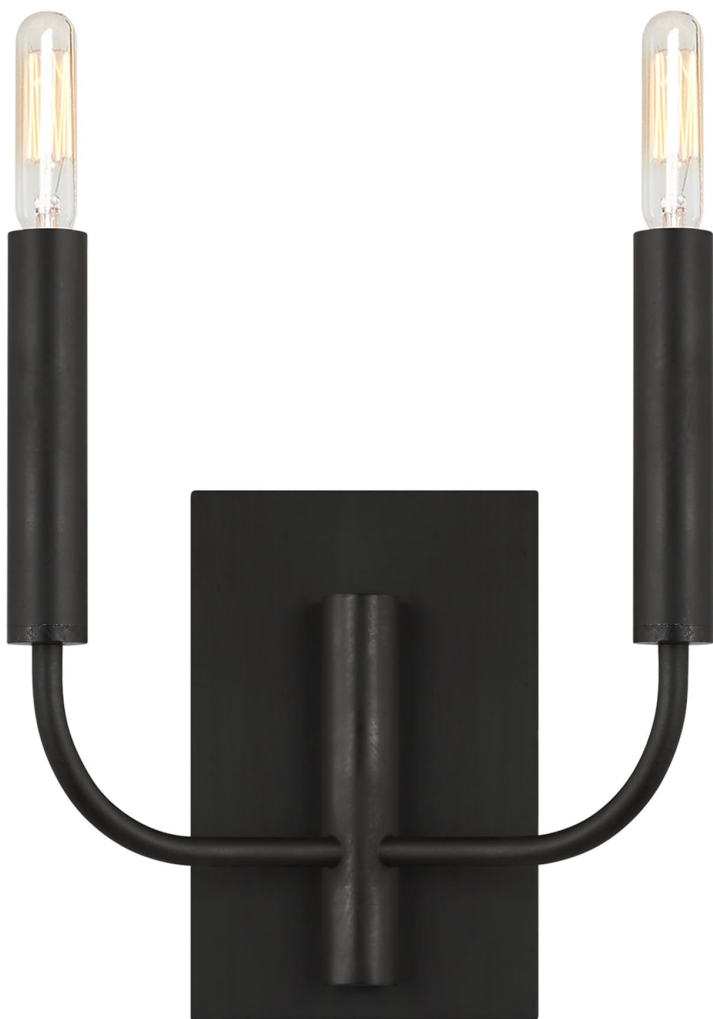

Спецификация    Артикул: EW1002AI

Декоративное бра  
**Brianna 2 - Light**

дизайнер: Ellen DeGeneres

Ширина: 28.9 см

Высота: 35.9 см

Задняя панель: DP:2.22см W:11.43см H:17.46см

ОВ UP:26.99см Rectangular

Абажур: Linen White Linen

Цоколь: 2 - Candelabra - Torpedo

Отделка: Состаренное железо

Материал абажура: Лен

VISUAL COMFORT & CO.

spb LIGHTING

Санкт-Петербург, Академика Павлова д. 6 к. 1,

ежедневно 10:00 - 20:00

sales@spblighting.ru