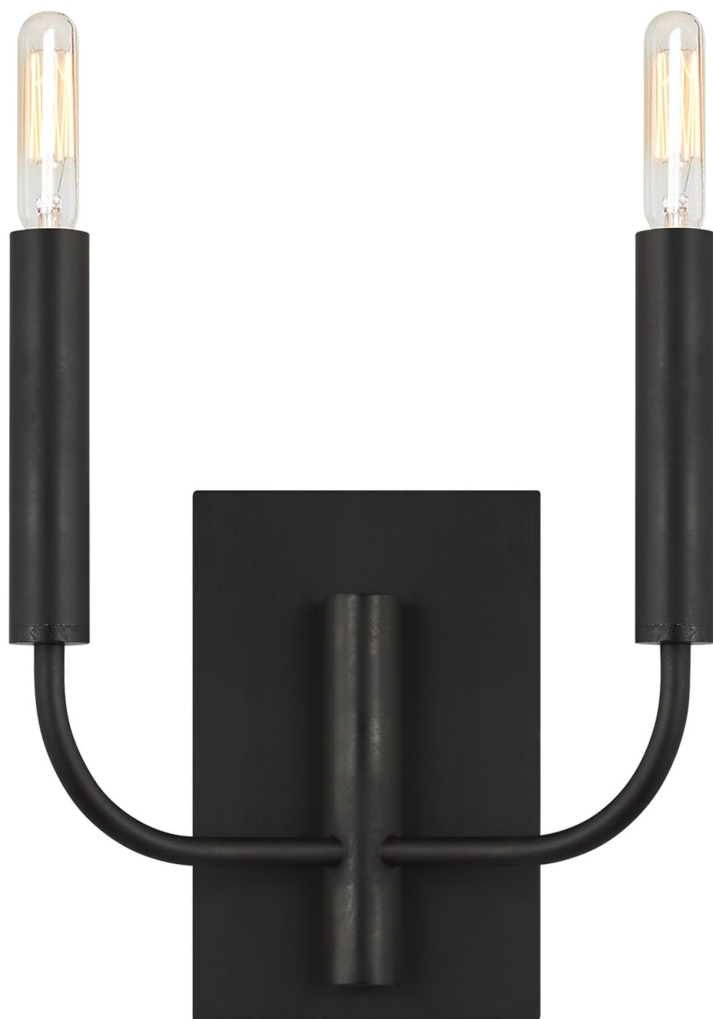

Спецификация Артикул: EW1002AI

Декоративное бра
Brianna 2 - Light

дизайнер: Ellen DeGeneres

Ширина: 28.9 см

Высота: 35.9 см

Задняя панель: DP:2.22см W:11.43см H:17.46см

ОВ UP:26.99см Rectangular

Абажур: Linen White Linen

Цоколь: 2 - Candelabra - Torpedo

Отделка: Состаренное железо

Материал абажура: Лен

VISUAL COMFORT & CO.

spb LIGHTING

Санкт-Петербург, Академика Павлова д. 6 к. 1,
ежедневно 10:00 - 20:00
sales@spblighting.ru +7 812 4678 588