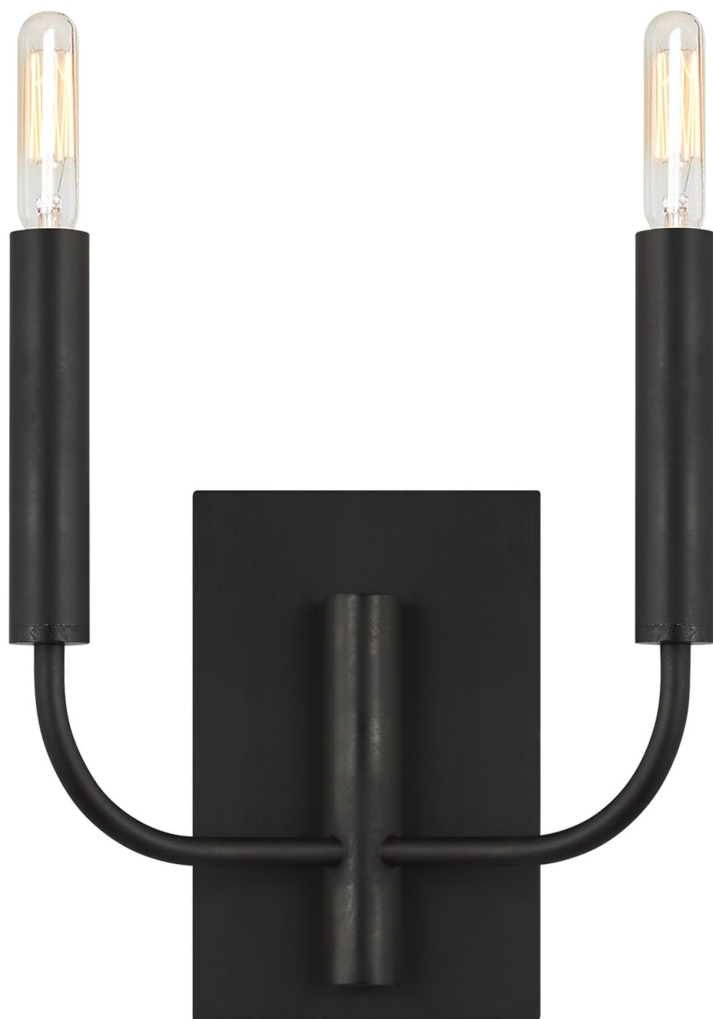

Спецификация Артикул: EW1002AI

Декоративное бра
Brianna 2 - Light

дизайнер: Ellen DeGeneres

Ширина: 28.9 см

Высота: 35.9 см

Задняя панель: DP:2.22см W:11.43см H:17.46см

ОВ UP:26.99см Rectangular

Абажур: Linen White Linen

Цоколь: 2 - Candelabra - Torpedo

Отделка: Состаренное железо

Материал абажура: Лен

VISUAL COMFORT & CO.

spb LIGHTING

Санкт-Петербург, Академика Павлова д. 6 к. 1,

ежедневно 10:00 - 20:00

sales@spblighting.ru