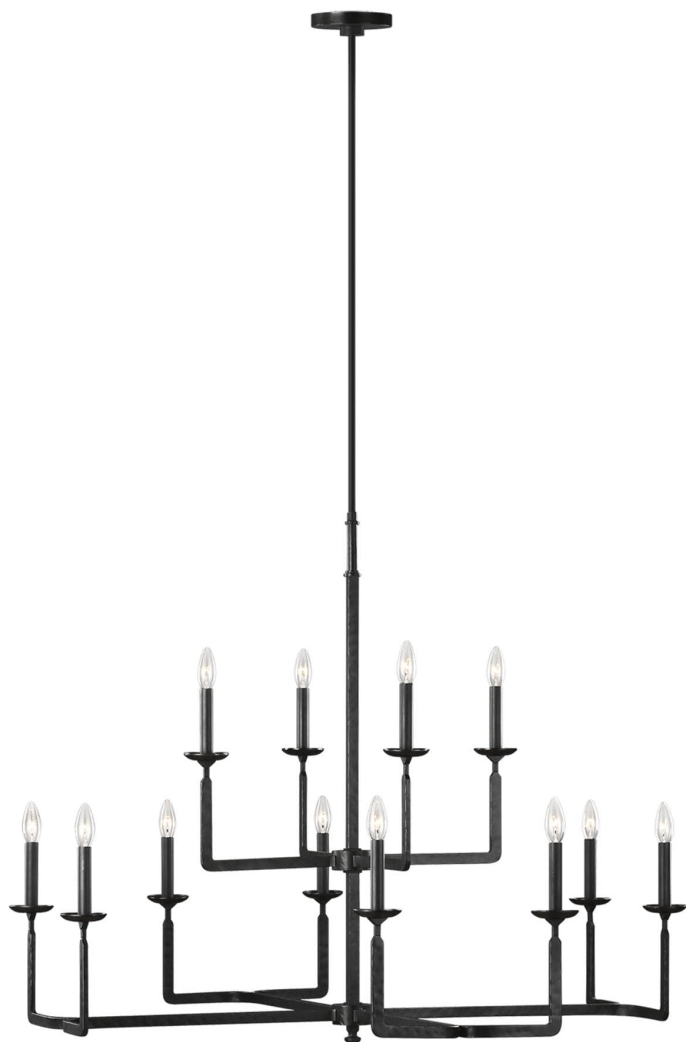

Спецификация Артикул: F3290/12AI

Люстра

Ansley Two-Tier

дизайнер: Feiss Collection

Ширина: 111.8 см

Общая высота: 231.5 см

Высота: 90.8 см

Навес: D:13.97см H:2.22см Round

Цоколь: 12 - Candelabra - Torpedo

Отделка: Состаренное железо

VISUAL COMFORT & Co.

spb LIGHTING

Санкт-Петербург, Академика Павлова д. 6 к. 1,

ежедневно 10:00 – 20:00

sales@spblighting.ru

+7 812 4678 588