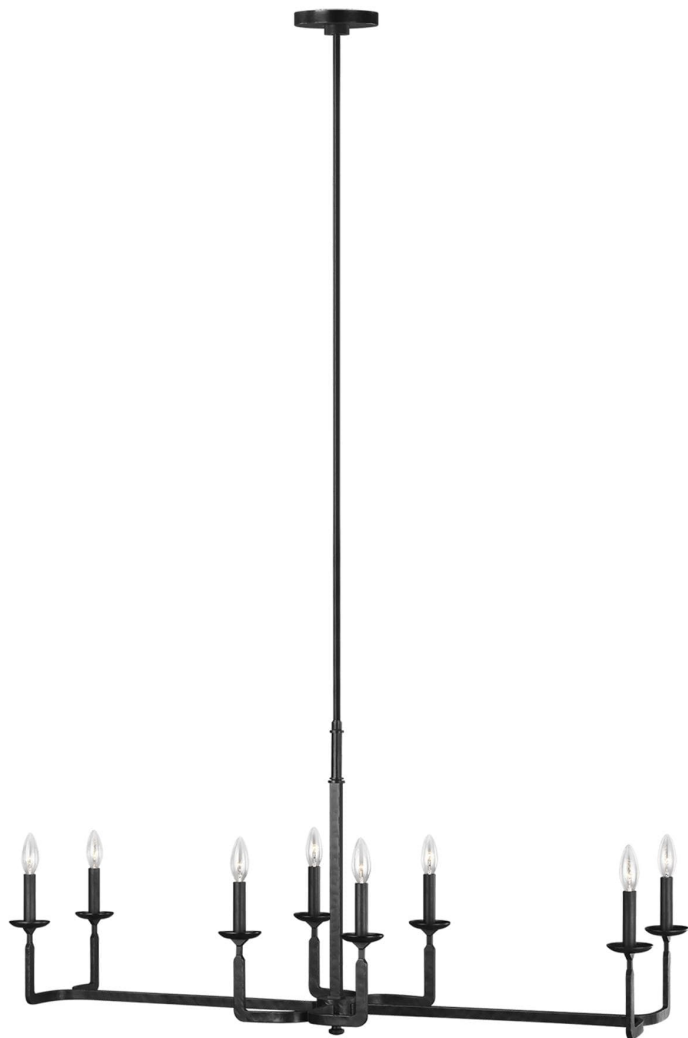

Спецификация    Артикул: F3292/8AI

Линейный светильник

## Ansley

дизайнер: Feiss Collection

Ширина: 37.2 см

Общая высота: 196.5 см

Высота: 55.9 см

Навес: D:12.7см H:2.54см Round

Цоколь: 8 - Candelabra - Torpedo

Отделка: Состаренное железо