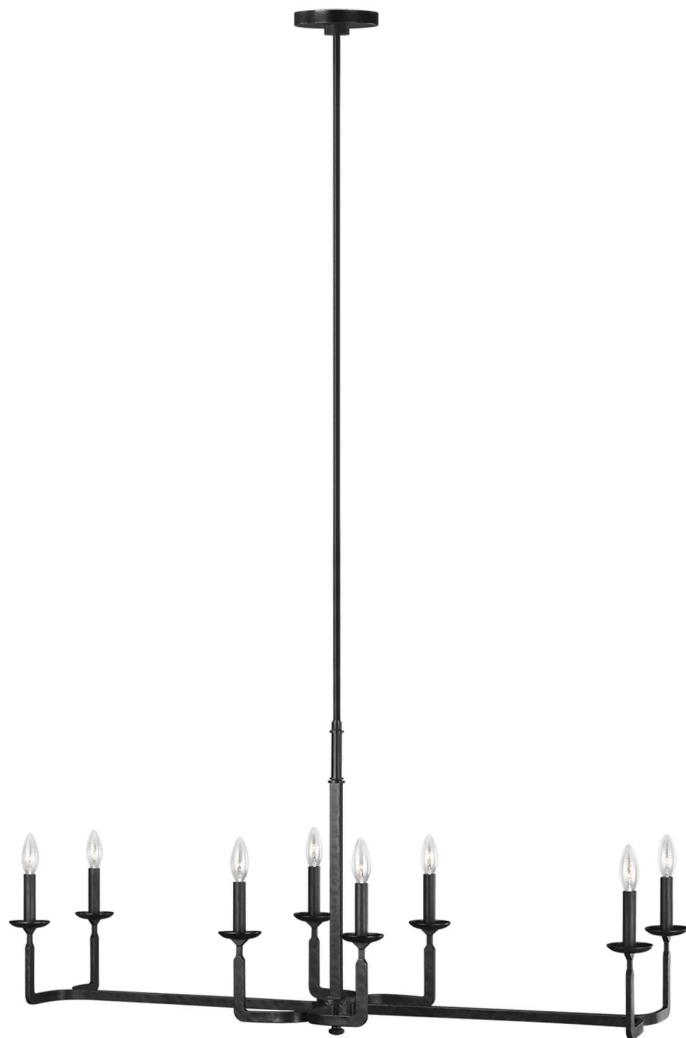

Спецификация Артикул: F3292/8AI

Линейный светильник

Ansley

дизайнер: Feiss Collection

Ширина: 37.2 см

Общая высота: 196.5 см

Высота: 55.9 см

Навес: D:12.7см H:2.54см Round

Цоколь: 8 - Candelabra - Torpedo

Отделка: Состаренное железо

VISUAL COMFORT & Co.

spb LIGHTING

Санкт-Петербург, Академика Павлова д. 6 к. 1,

ежедневно 10:00 – 20:00

sales@spblighting.ru

+7 812 4678 588