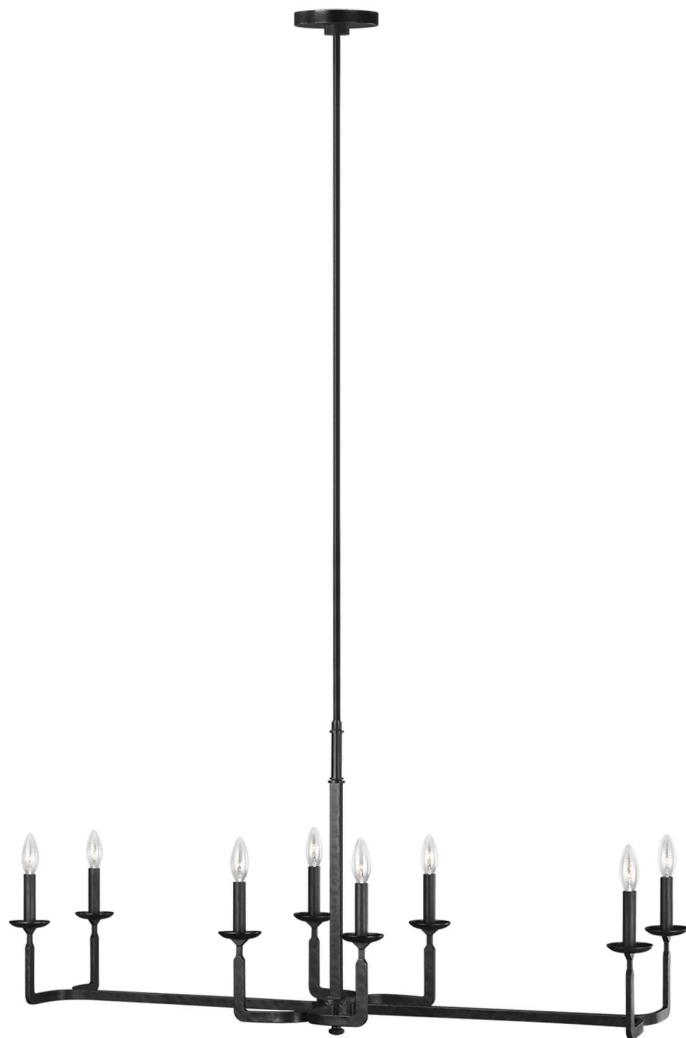

Спецификация    Артикул: F3292/8AI

Линейный светильник

## Ansley

дизайнер: Feiss Collection

Ширина: 37.2 см

Общая высота: 196.5 см

Высота: 55.9 см

Навес: D:12.7см H:2.54см Round

Цоколь: 8 - Candelabra - Torpedo

Отделка: Состаренное железо