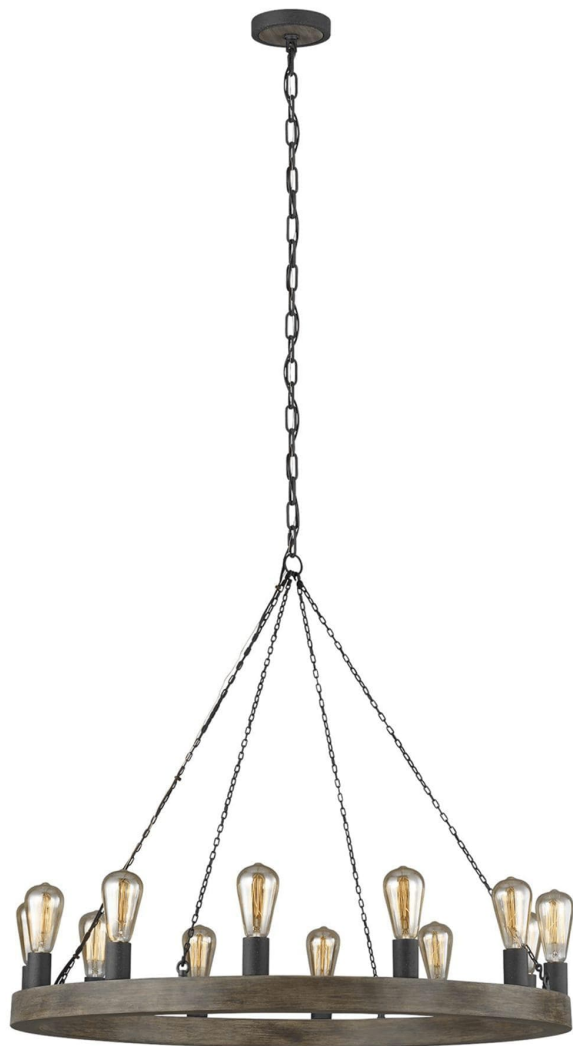

Спецификация Артикул: F3932/12WOW/AF

Люстра

Avenir Small

дизайнер: Feiss Collection

Диаметр: 91.4 см

Общая высота: 245.4 см

Высота: 81.3 см

Навес: D:13.97см H:2.86см Round

Цоколь: 12 - Medium - A19

Отделка: Старый дуб / старинное кованое
железо

VISUAL COMFORT & Co.

spb LIGHTING

Санкт-Петербург, Академика Павлова д. 6 к. 1,
ежедневно 10:00 – 20:00
sales@spblighting.ru +7 812 4678 588