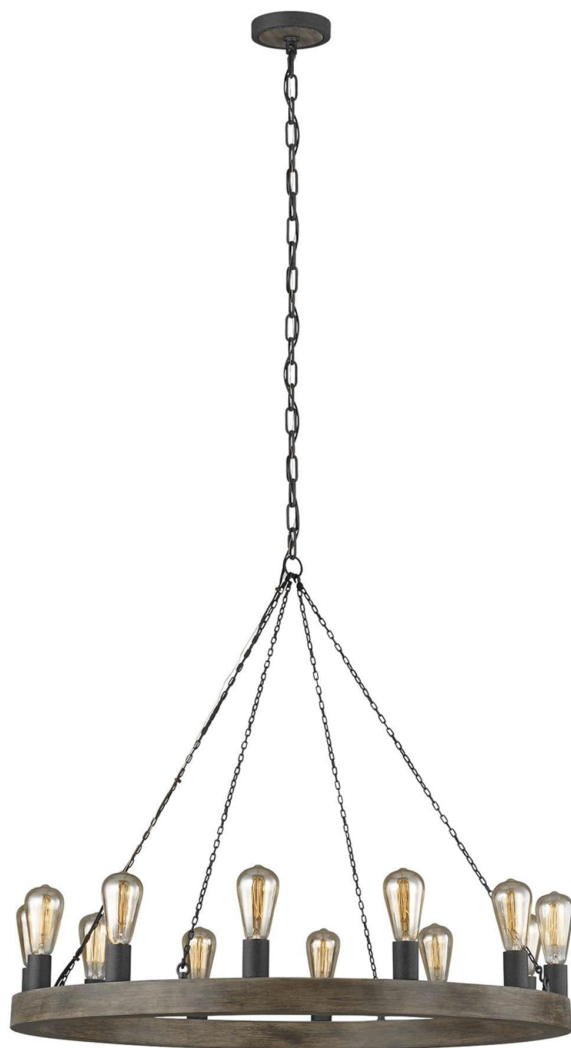

Спецификация Артикул: F3932/12WOW/AF

Люстра

Avenir Small

дизайнер: Feiss Collection

Диаметр: 91.4 см

Общая высота: 245.4 см

Высота: 81.3 см

Навес: D:13.97см H:2.86см Round

Цоколь: 12 - Medium - A19

Отделка: Старый дуб / старинное кованое
железо

VISUAL COMFORT & Co.

spb LIGHTING

Санкт-Петербург, Академика Павлова д. 6 к. 1,
ежедневно 10:00 - 20:00
sales@spblighting.ru +7 812 4678 588