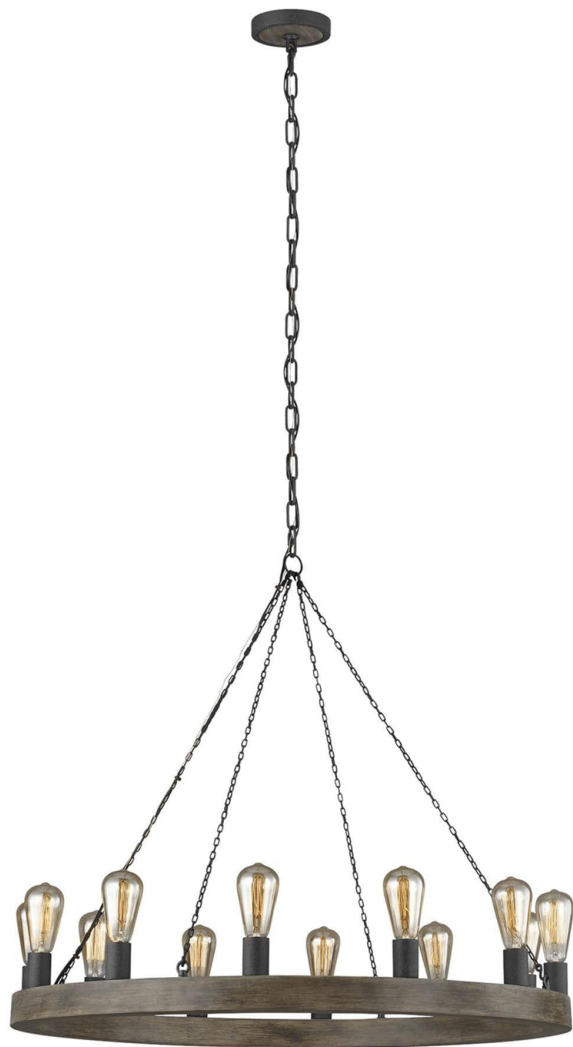

Спецификация Артикул: F3932/12WOW/AF

Люстра

Avenir Small

дизайнер: Feiss Collection

Диаметр: 91.4 см

Общая высота: 245.4 см

Высота: 81.3 см

Навес: D:13.97см H:2.86см Round

Цоколь: 12 - Medium - A19

Отделка: Старый дуб / старинное кованое
железо

VISUAL COMFORT & Co.

spb LIGHTING

Санкт-Петербург, Академика Павлова д. 6 к. 1,
ежедневно 10:00 – 20:00
sales@spblighting.ru +7 812 4678 588