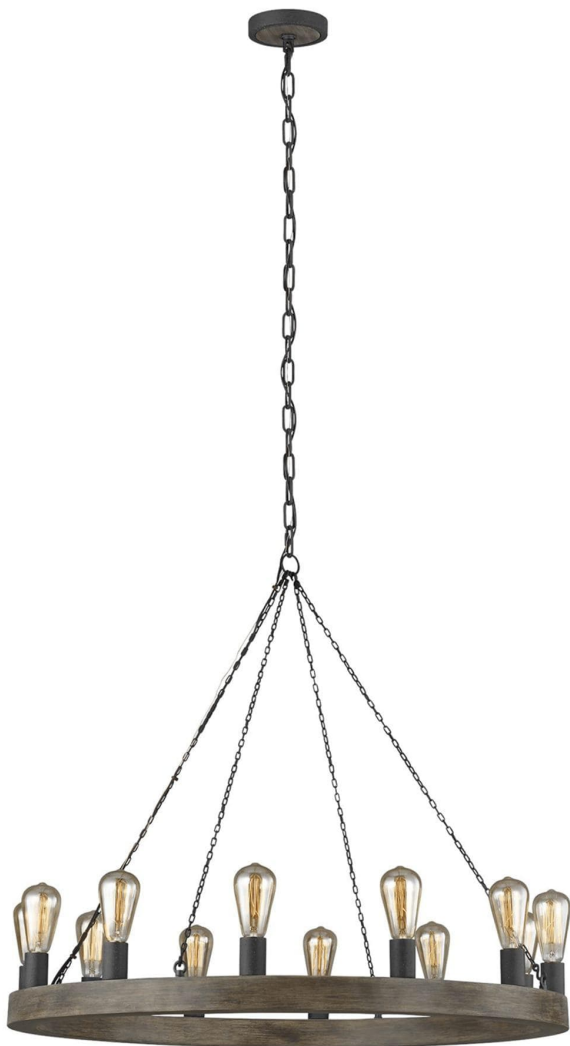

Спецификация Артикул: F3932/12WOW/AF

Люстра

Avenir Small

дизайнер: Feiss Collection

Диаметр: 91.4 см

Общая высота: 245.4 см

Высота: 81.3 см

Навес: D:13.97см H:2.86см Round

Цоколь: 12 - Medium - A19

Отделка: Старый дуб / старинное кованое
железо

VISUAL COMFORT & Co.

spb LIGHTING

Санкт-Петербург, Академика Павлова д. 6 к. 1,
ежедневно 10:00 – 20:00
sales@spblighting.ru +7 812 4678 588