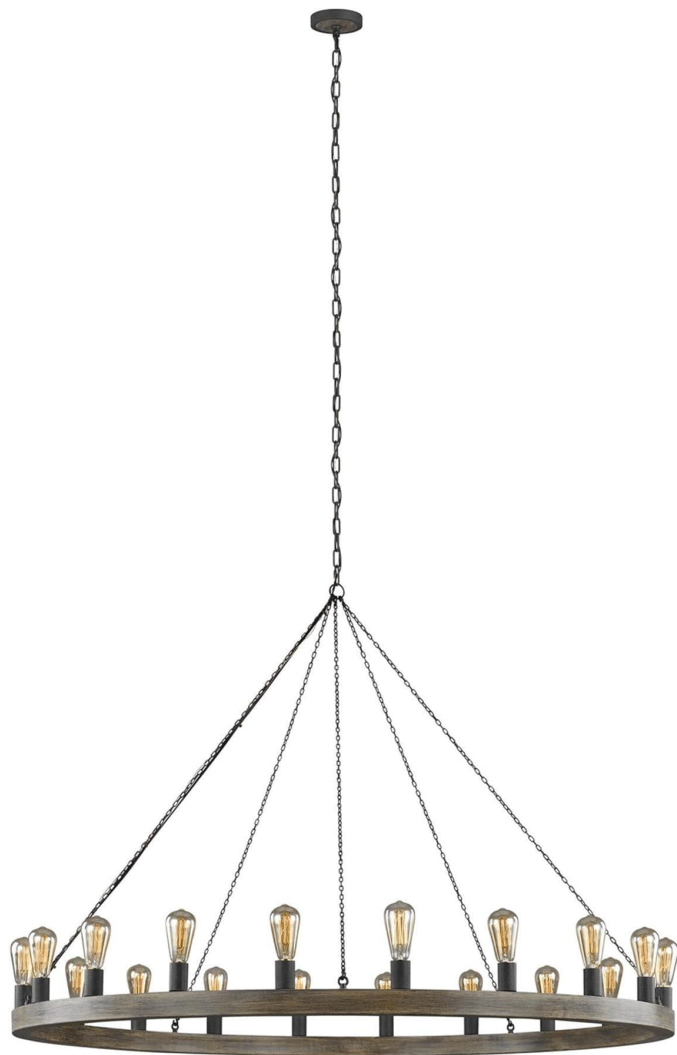

Спецификация Артикул: F3933/20WOW/AF

Люстра

Avenir Large

дизайнер: Feiss Collection

Диаметр: 152.4 см

Общая высота: 322.6 см

Высота: 102.9 см

Навес: D:13.97см H:2.86см Round

Цоколь: 20 - Medium - A19

Отделка: Старый дуб / старинное кованое
железо

VISUAL COMFORT & Co.

spb LIGHTING

Санкт-Петербург, Академика Павлова д. 6 к. 1,
ежедневно 10:00 – 20:00
sales@spblighting.ru +7 812 4678 588