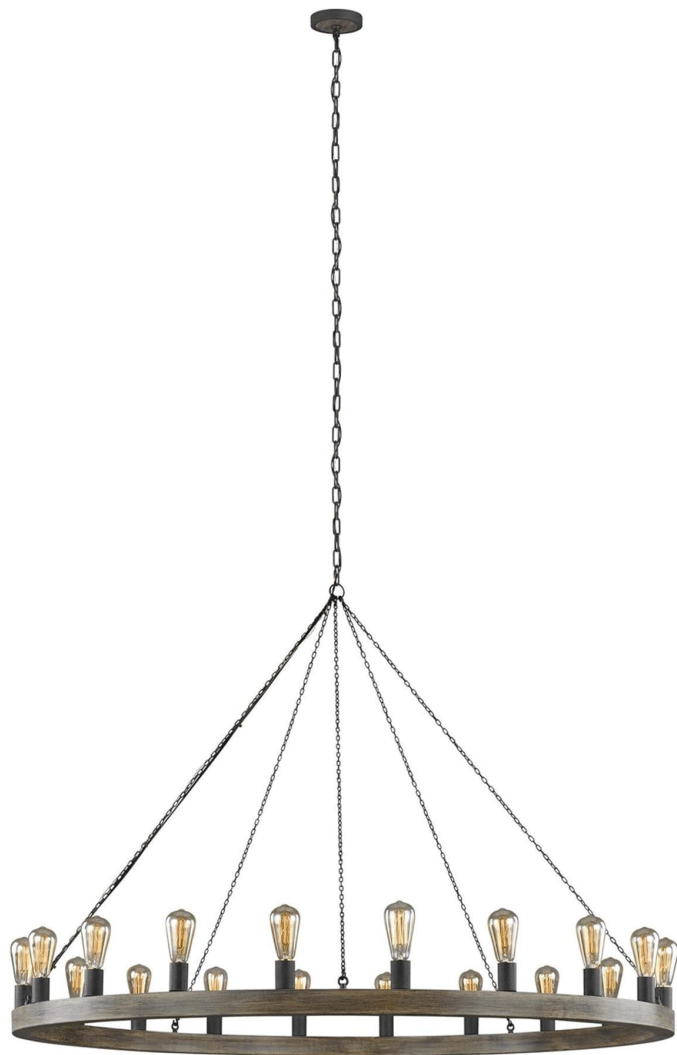

Спецификация Артикул: F3933/20WOW/AF

Люстра

Avenir Large

дизайнер: Feiss Collection

Диаметр: 152.4 см

Общая высота: 322.6 см

Высота: 102.9 см

Навес: D:13.97см H:2.86см Round

Цоколь: 20 - Medium - A19

Отделка: Старый дуб / старинное кованое
железо

VISUAL COMFORT & Co.

spb LIGHTING

Санкт-Петербург, Академика Павлова д. 6 к. 1,
ежедневно 10:00 - 20:00
sales@spblighting.ru +7 812 4678 588