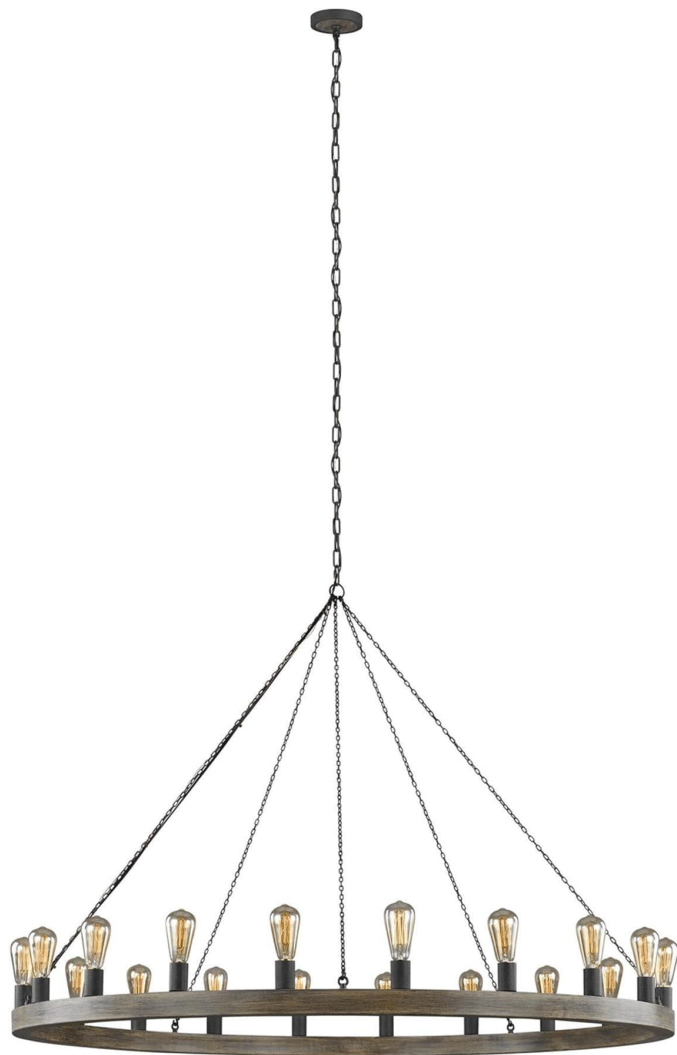

Спецификация    Артикул: F3933/20WOW/AF

Люстра

## Avenir Large

дизайнер: Feiss Collection

Диаметр: 152.4 см

Общая высота: 322.6 см

Высота: 102.9 см

Навес: D:13.97см H:2.86см Round

Цоколь: 20 - Medium - A19

Отделка: Старый дуб / старинное кованое  
железо