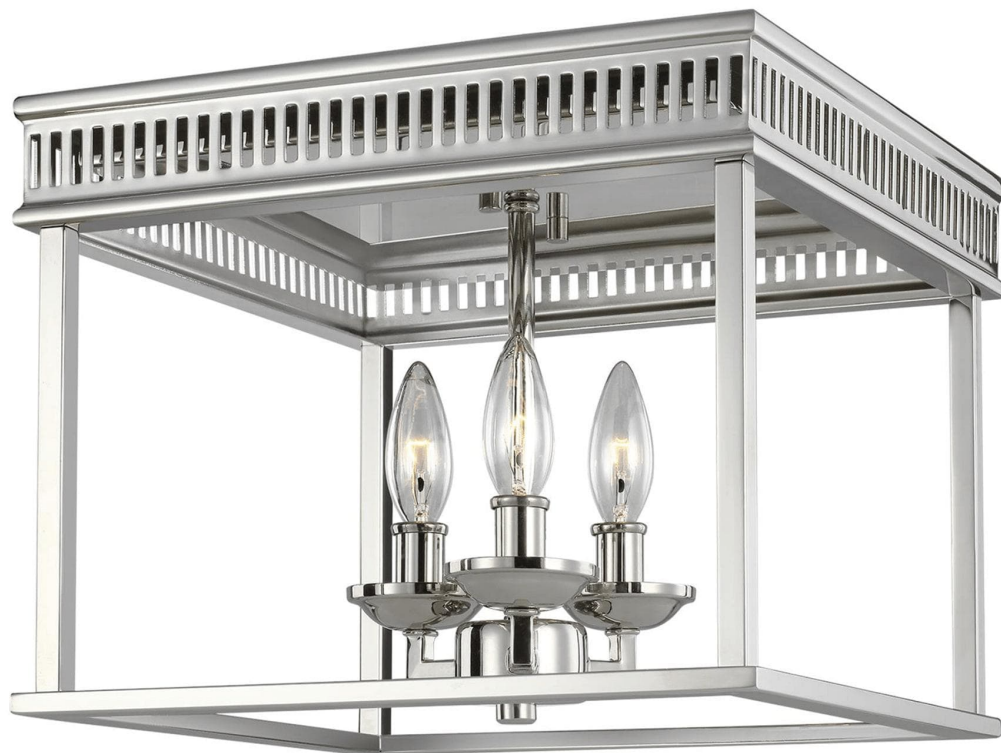

Спецификация    Артикул: FM521PN

Потолочный светильник

Woodruff

дизайнер: Feiss Collection

Ширина: 33 см

Высота: 24.8 см

Навес: DP:33.02см W:33.02см H:5.72см Square

Цоколь: 3 - Candelabra - Torpedo

Отделка: Полированный никель

VISUAL COMFORT & Co.

spb LIGHTING

Санкт-Петербург, Академика Павлова д. 6 к. 1,

ежедневно 10:00 – 20:00

[sales@spblighting.ru](mailto:sales@spblighting.ru)

+7 812 4678 588