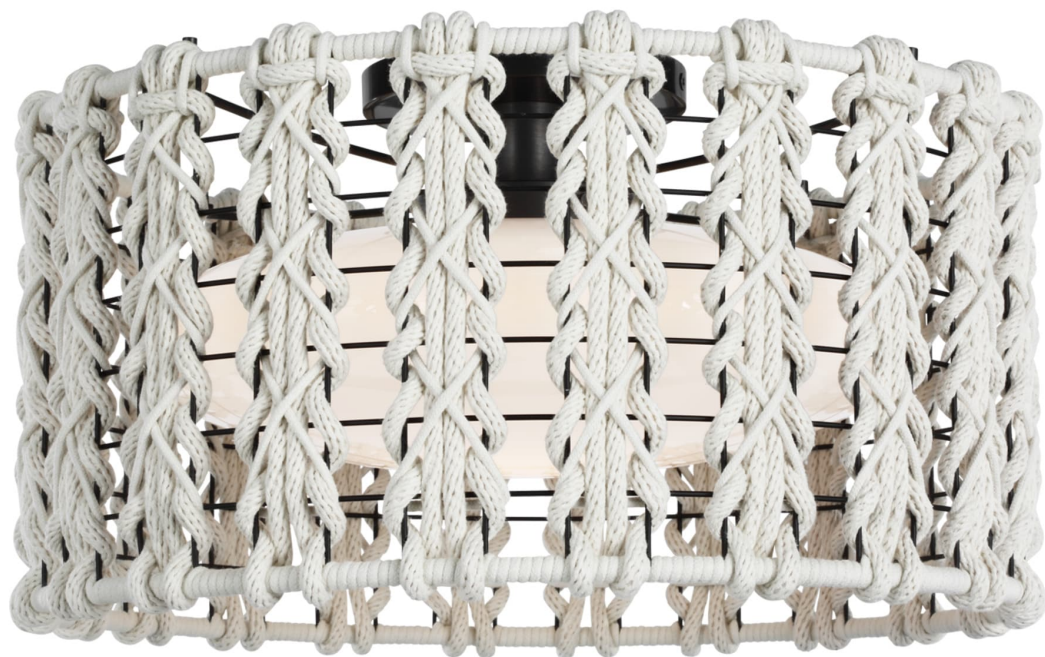

Спецификация Артикул: FW4030BZ/WG-CR

Потолочный светильник
Catania 17" Flush Mount

дизайнер: Fisher Weisman

Высота: 22.9 см

Ширина: 43.2 см

Навес: 12.70 Round

Цоколь: E26 Keyless

Мощность: 15 LED A19

Вес: 1.81 кг

Отделка: Бронза

Материал абажура: Белое стекло

VISUAL COMFORT & Co.

spb LIGHTING

Санкт-Петербург, Академика Павлова д. 6 к. 1,
ежедневно 10:00 – 20:00
sales@spblighting.ru +7 812 4678 588