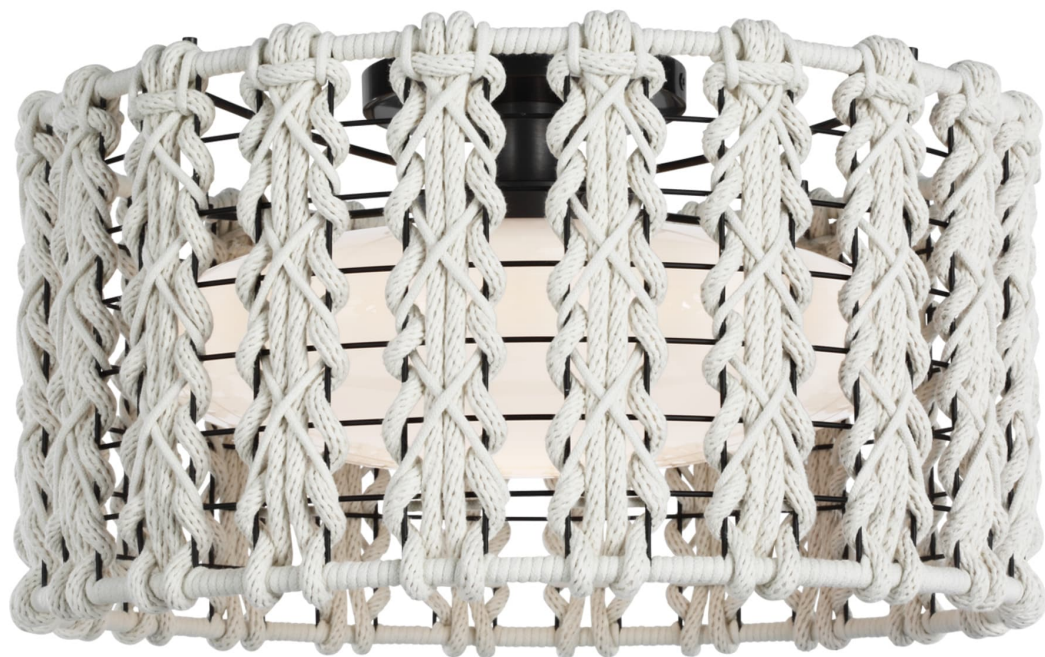

Спецификация    Артикул: FW4030BZ/WG-CR

Потолочный светильник  
Catania 17" Flush Mount

дизайнер: Fisher Weisman

Высота: 22.9 см

Ширина: 43.2 см

Навес: 12.70 Round

Цоколь: E26 Keyless

Мощность: 15 LED A19

Вес: 1.81 кг

Отделка: Бронза

Материал абажура: Белое стекло

VISUAL COMFORT & Co.

spb LIGHTING

Санкт-Петербург, Академика Павлова д. 6 к. 1,  
ежедневно 10:00 – 20:00  
sales@spblighting.ru    +7 812 4678 588