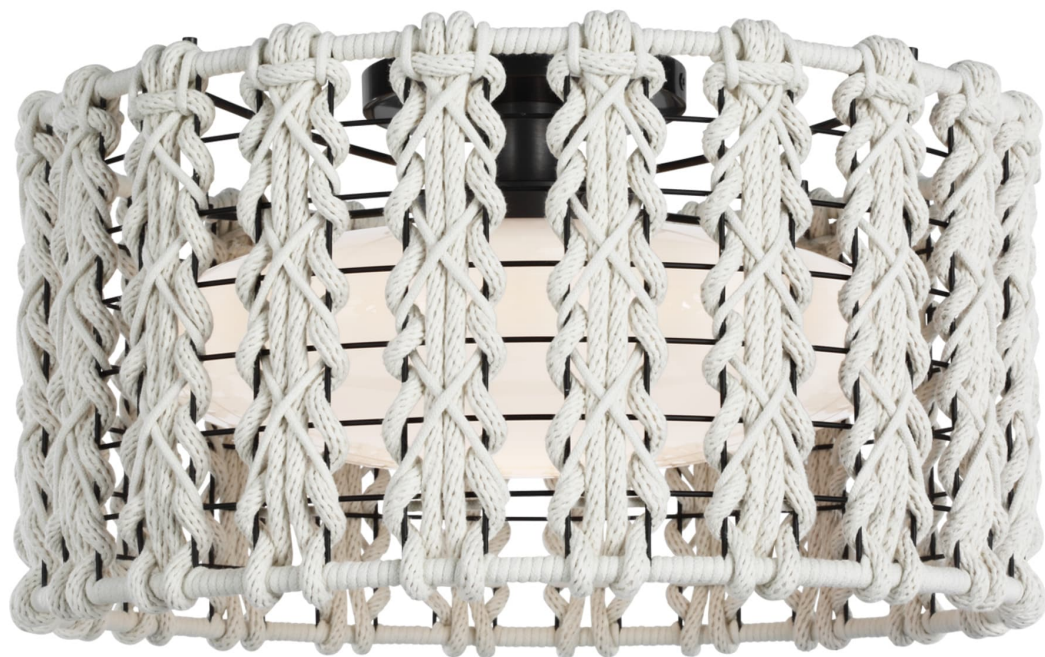

Спецификация Артикул: FW4030BZ/WG-CR

Потолочный светильник
Catania 17" Flush Mount

дизайнер: Fisher Weisman

Высота: 22.9 см

Ширина: 43.2 см

Навес: 12.70 Round

Цоколь: E26 Keyless

Мощность: 15 LED A19

Вес: 1.81 кг

Отделка: Бронза

Материал абажура: Белое стекло

VISUAL COMFORT & Co.

spb LIGHTING

Санкт-Петербург, Академика Павлова д. 6 к. 1,
ежедневно 10:00 - 20:00
sales@spblighting.ru +7 812 4678 588