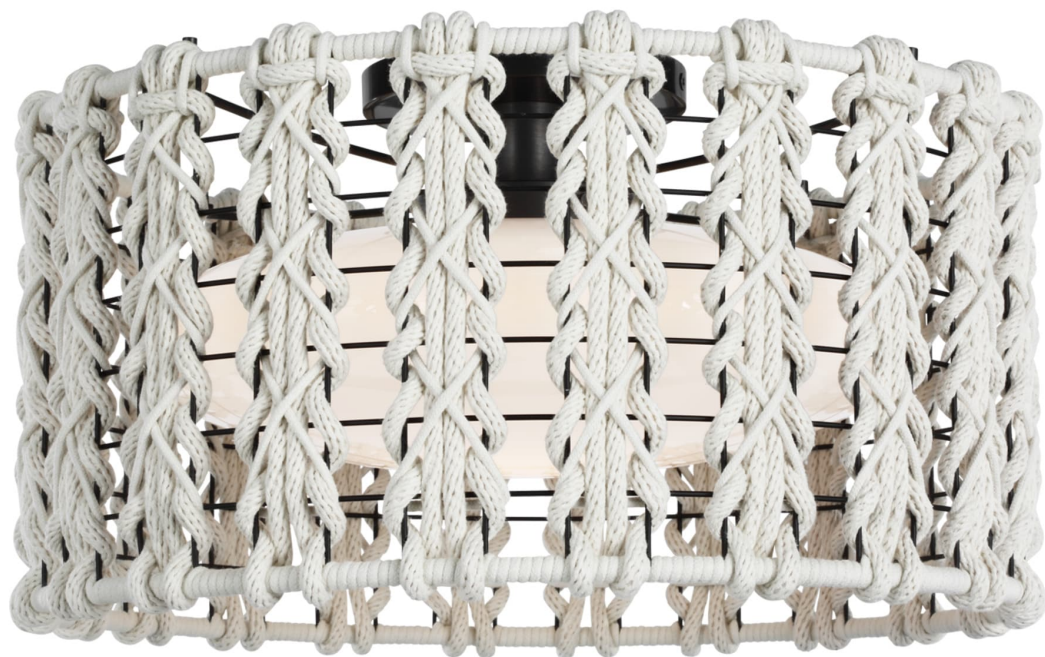

Спецификация    Артикул: FW4030BZ/WG-CR

Потолочный светильник  
Catania 17" Flush Mount

дизайнер: Fisher Weisman

Высота: 22.9 см

Ширина: 43.2 см

Навес: 12.70 Round

Цоколь: E26 Keyless

Мощность: 15 LED A19

Вес: 1.81 кг

Отделка: Бронза

Материал абажура: Белое стекло

VISUAL COMFORT & Co.

spb LIGHTING

Санкт-Петербург, Академика Павлова д. 6 к. 1,  
ежедневно 10:00 - 20:00  
sales@spblighting.ru    +7 812 4678 588