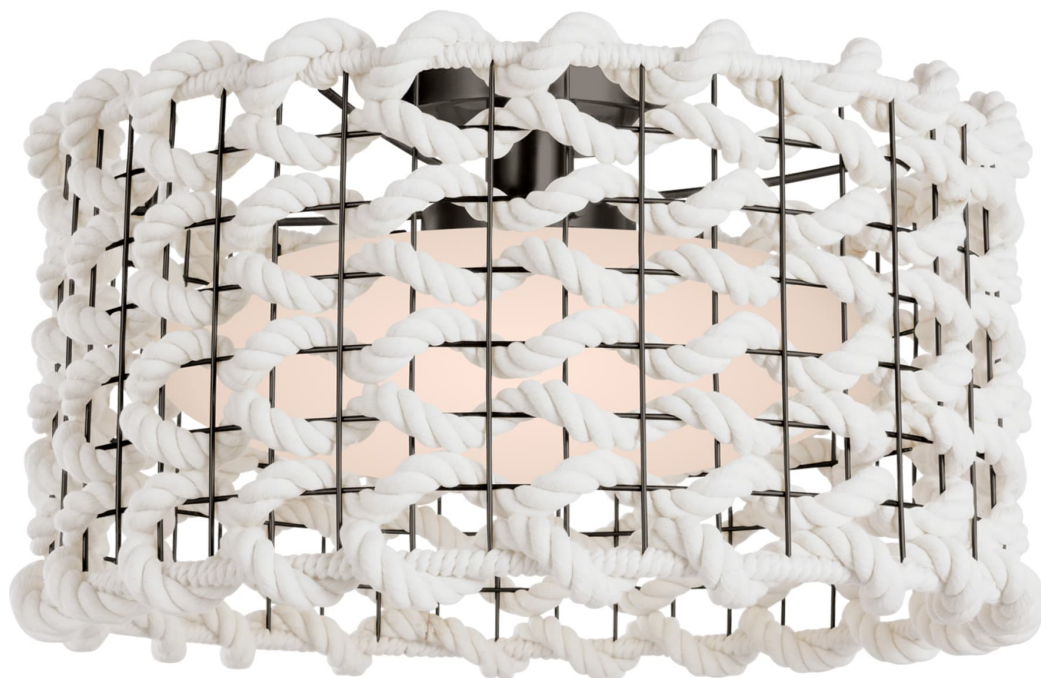

Спецификация Артикул: FW4034BZ/WG-CR

Потолочный светильник
Catania 17" Flush Mount

дизайнер: Fisher Weisman

Высота: 22.9 см

Ширина: 43.2 см

Навес: 12.70 Round

Цоколь: E26 Keyless

Мощность: 15 LED A19

Вес: 1.81 кг

Отделка: Бронза

Материал абажура: Белое стекло

VISUAL COMFORT & Co.

spb LIGHTING

Санкт-Петербург, Академика Павлова д. 6 к. 1,
ежедневно 10:00 – 20:00
sales@spblighting.ru +7 812 4678 588