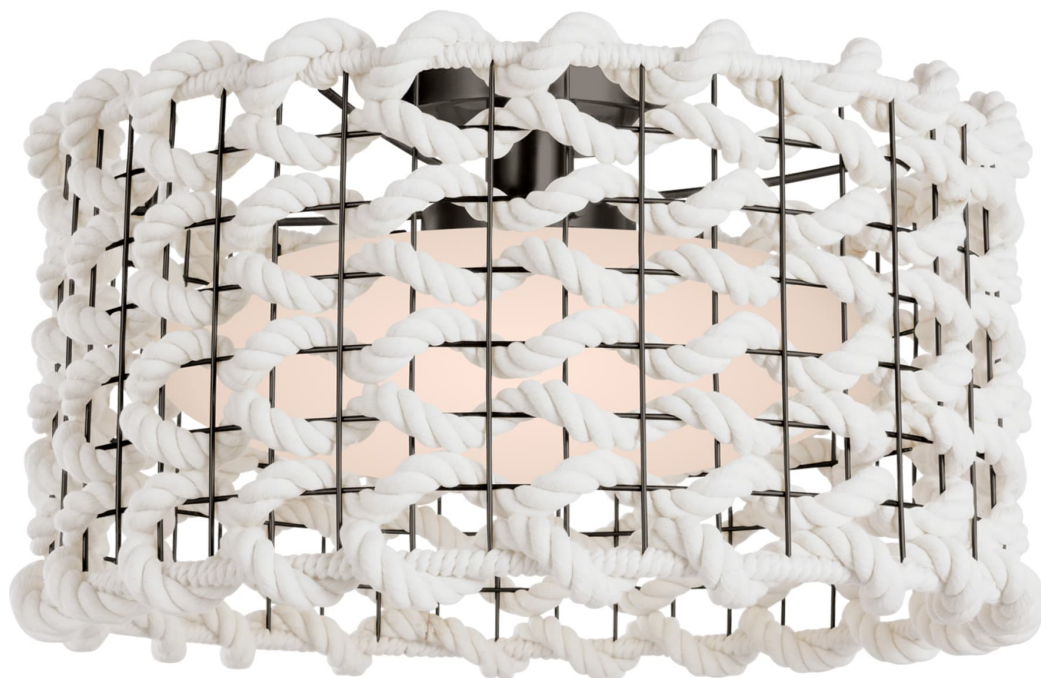

Спецификация    Артикул: FW4034BZ/WG-CR

Потолочный светильник  
**Catania 17" Flush Mount**

дизайнер: Fisher Weisman

Высота: 22.9 см

Ширина: 43.2 см

Навес: 12.70 Round

Цоколь: E26 Keyless

Мощность: 15 LED A19

Вес: 1.81 кг

Отделка: Бронза

Материал абажура: Белое стекло

VISUAL COMFORT & Co.

spb LIGHTING

Санкт-Петербург, Академика Павлова д. 6 к. 1,  
ежедневно 10:00 – 20:00  
sales@spblighting.ru    +7 812 4678 588