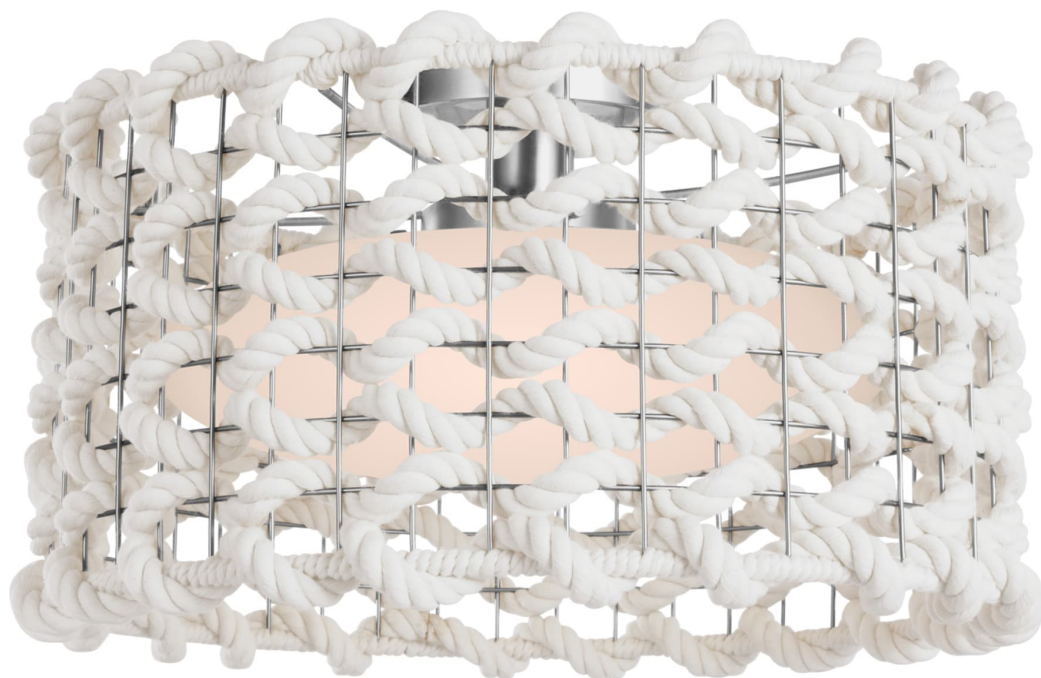

Спецификация    Артикул: FW4034PN/WG-CR

Потолочный светильник  
Catania 17" Flush Mount

дизайнер: Fisher Weisman

Высота: 22.9 см

Ширина: 43.2 см

Навес: 12.70 Round

Цоколь: E26 Keyless

Мощность: 15 LED A19

Вес: 1.81 кг

Отделка: Полированный никель

Материал абажура: Белое стекло

VISUAL COMFORT & Co.

spb LIGHTING

Санкт-Петербург, Академика Павлова д. 6 к. 1,  
ежедневно 10:00 - 20:00  
sales@spblighting.ru    +7 812 4678 588