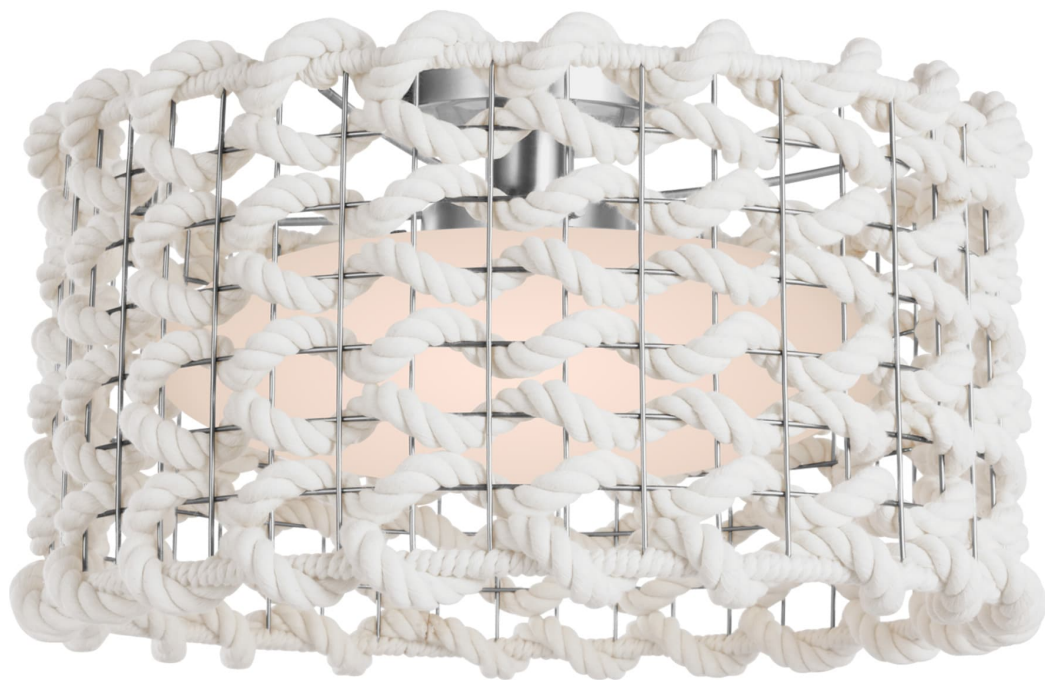

Спецификация    Артикул: FW4034PN/WG-CR

Потолочный светильник  
Catania 17" Flush Mount

дизайнер: Fisher Weisman

Высота: 22.9 см

Ширина: 43.2 см

Навес: 12.70 Round

Цоколь: E26 Keyless

Мощность: 15 LED A19

Вес: 1.81 кг

Отделка: Полированный никель

Материал абажура: Белое стекло

VISUAL COMFORT & Co.

spb LIGHTING

Санкт-Петербург, Академика Павлова д. 6 к. 1,  
ежедневно 10:00 – 20:00  
sales@spblighting.ru    +7 812 4678 588