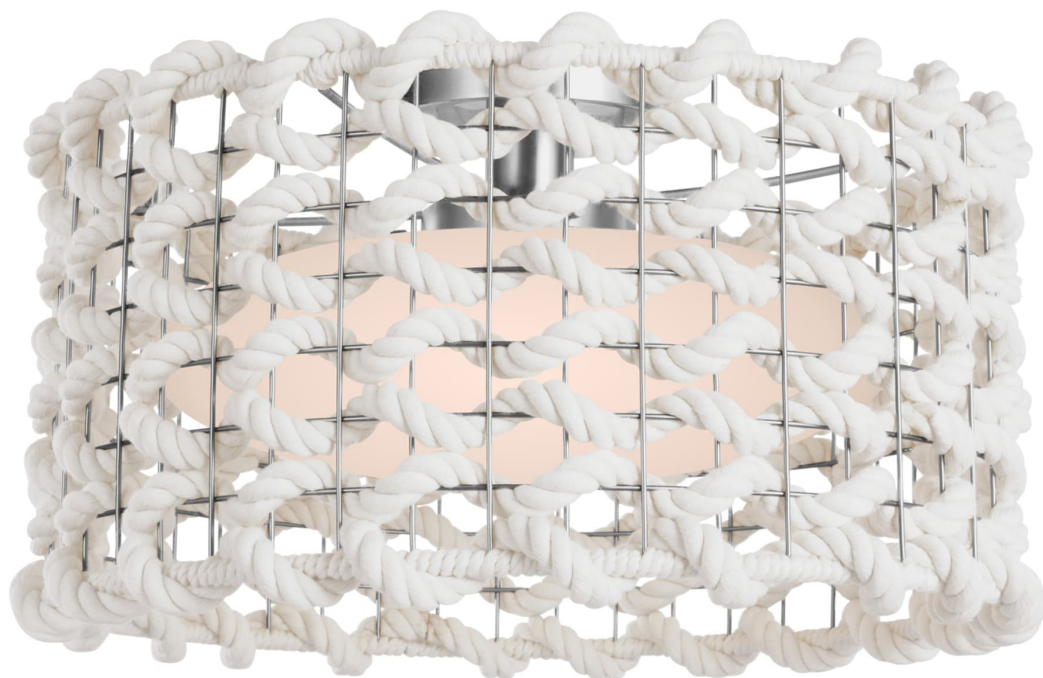

Спецификация Артикул: FW4034PN/WG-CR

Потолочный светильник
Catania 17" Flush Mount

дизайнер: Fisher Weisman

Высота: 22.9 см

Ширина: 43.2 см

Навес: 12.70 Round

Цоколь: E26 Keyless

Мощность: 15 LED A19

Вес: 1.81 кг

Отделка: Полированный никель

Материал абажура: Белое стекло

VISUAL COMFORT & Co.

spb LIGHTING

Санкт-Петербург, Академика Павлова д. 6 к. 1,
ежедневно 10:00 – 20:00
sales@spblighting.ru +7 812 4678 588