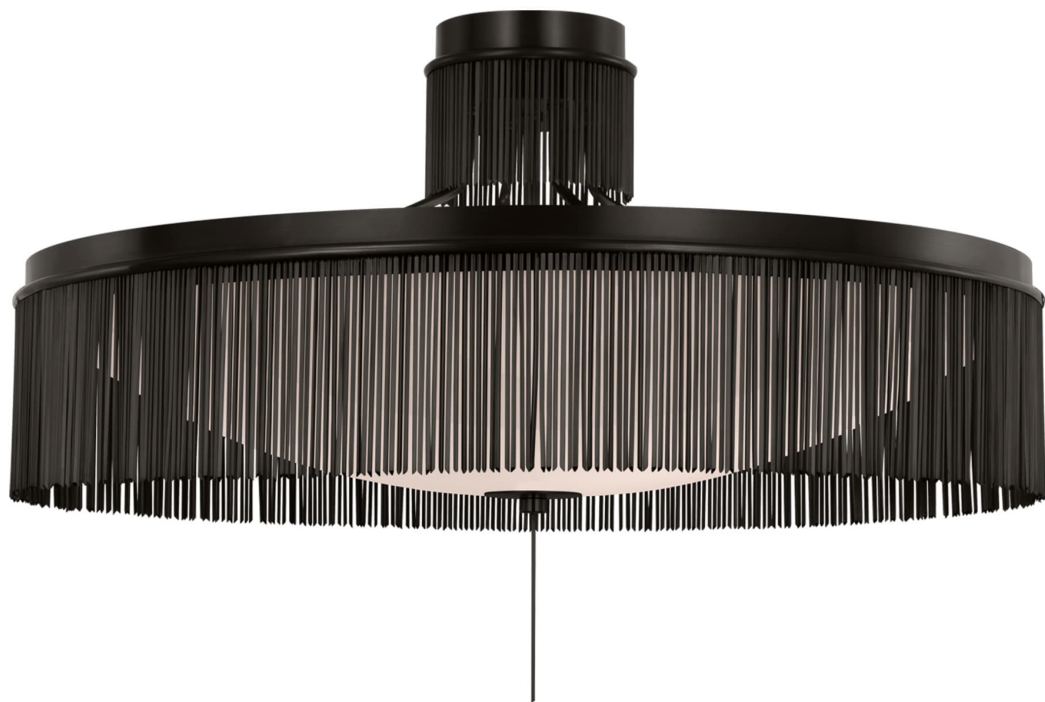

Спецификация Артикул: FW4202BZ

Потолочный светильник
Sutton 32" Flush Mount

дизайнер: Fisher Weisman

Высота: 53.3 см

Ширина: 81.3 см

Навес: 15.24 Round

Цоколь: 3 - E26 Keyless

Мощность: 3 - 15 LED A19

Вес: 23.13 кг

Отделка: Бронза

Материал абажура: Белое стекло

VISUAL COMFORT & Co.

spb LIGHTING

Санкт-Петербург, Академика Павлова д. 6 к. 1,

ежедневно 10:00 - 20:00

sales@spblighting.ru