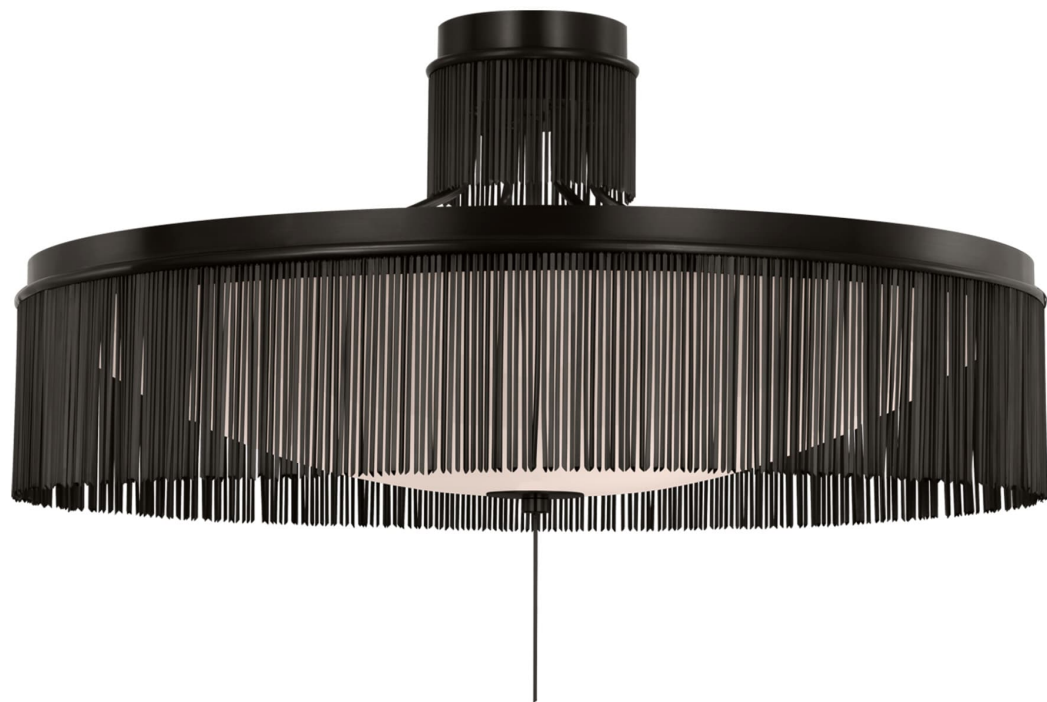

Спецификация    Артикул: FW4202BZ

Потолочный светильник  
**Sutton 32" Flush Mount**

дизайнер: Fisher Weisman

Высота: 53.3 см

Ширина: 81.3 см

Навес: 15.24 Round

Цоколь: 3 - E26 Keyless

Мощность: 3 - 15 LED A19

Вес: 23.13 кг

Отделка: Бронза

Материал абажура: Белое стекло

VISUAL COMFORT & Co.

spb LIGHTING

Санкт-Петербург, Академика Павлова д. 6 к. 1,  
ежедневно 10:00 - 20:00  
sales@spblighting.ru    +7 812 4678 588