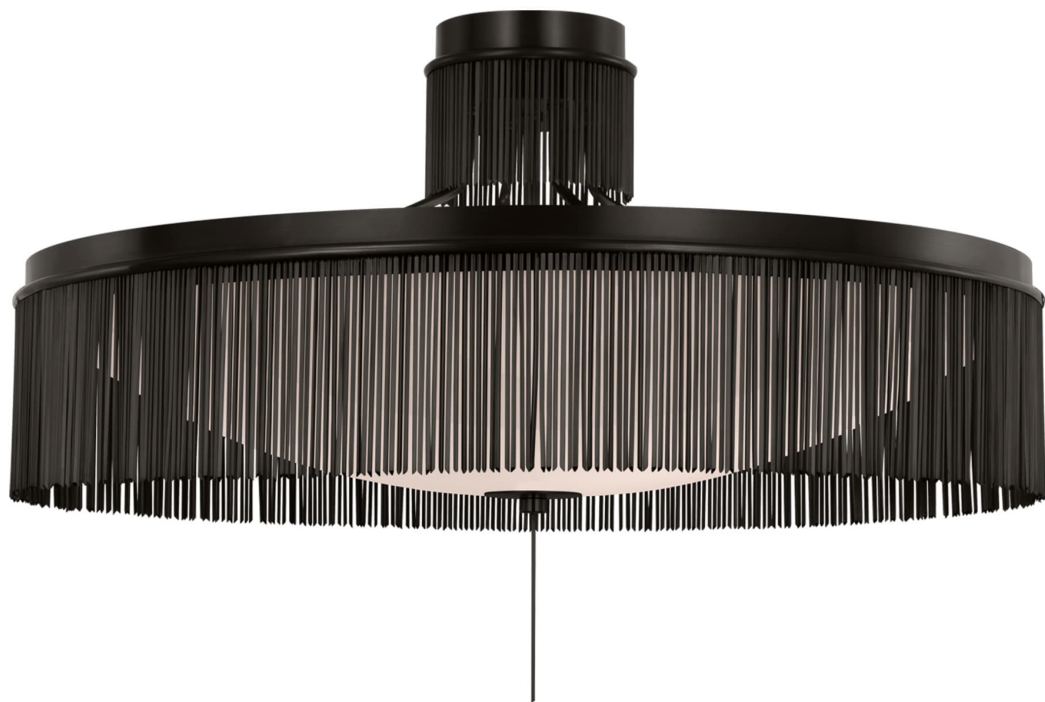

Спецификация Артикул: FW4202BZ

Потолочный светильник
Sutton 32" Flush Mount

дизайнер: Fisher Weisman

Высота: 53.3 см

Ширина: 81.3 см

Навес: 15.24 Round

Цоколь: 3 - E26 Keyless

Мощность: 3 - 15 LED A19

Вес: 23.13 кг

Отделка: Бронза

Материал абажура: Белое стекло

VISUAL COMFORT & Co.

spb LIGHTING

Санкт-Петербург, Академика Павлова д. 6 к. 1,
ежедневно 10:00 - 20:00
sales@spblighting.ru +7 812 4678 588