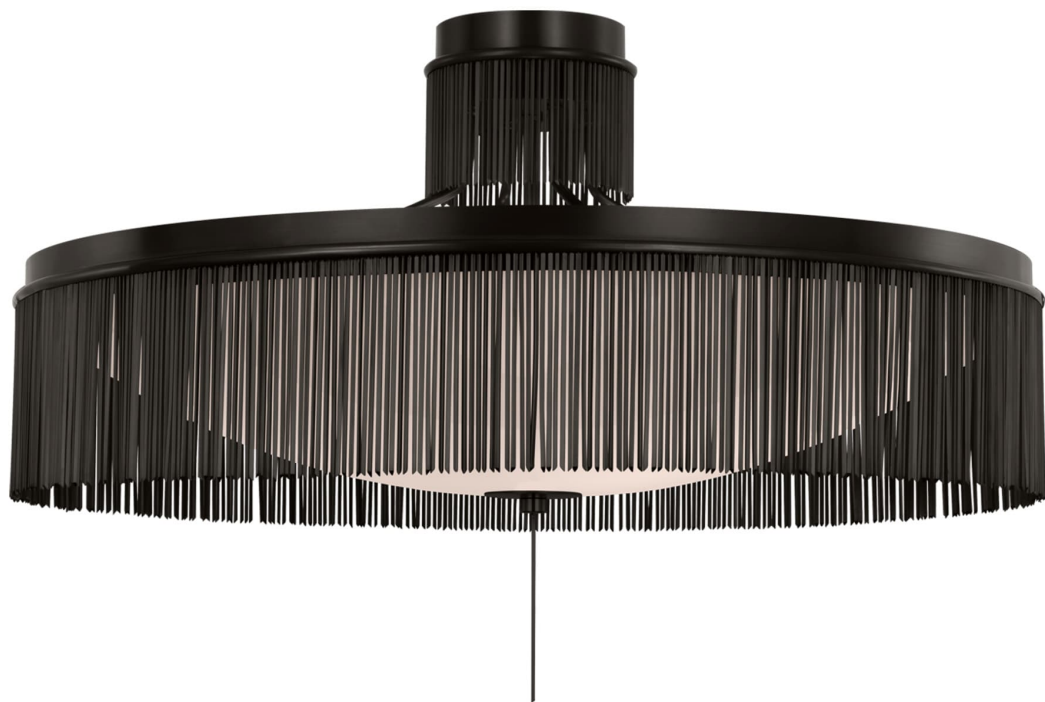

Спецификация    Артикул: FW4202BZ

Потолочный светильник  
**Sutton 32" Flush Mount**

дизайнер: Fisher Weisman

Высота: 53.3 см

Ширина: 81.3 см

Навес: 15.24 Round

Цоколь: 3 - E26 Keyless

Мощность: 3 - 15 LED A19

Вес: 23.13 кг

Отделка: Бронза

Материал абажура: Белое стекло

VISUAL COMFORT & Co.

spb LIGHTING

Санкт-Петербург, Академика Павлова д. 6 к. 1,  
ежедневно 10:00 - 20:00  
sales@spblighting.ru    +7 812 4678 588